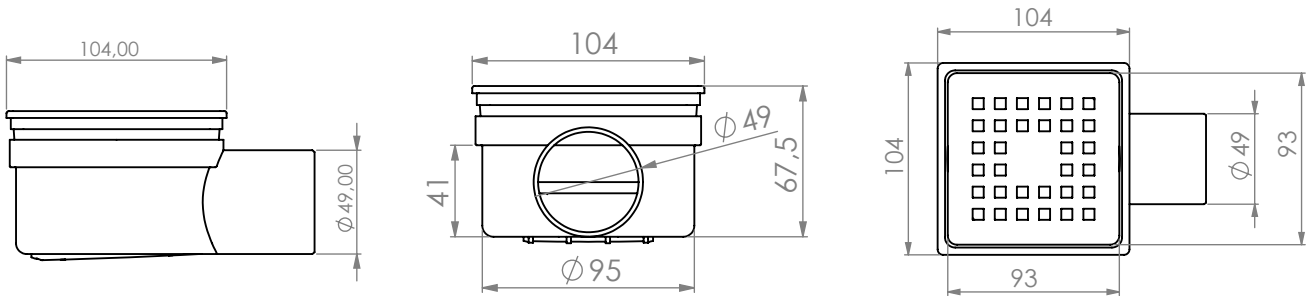

Tesisat Süzgeçleri

Kendinden Eğimli ve Tırnaklı Alt Gövdeli, Koku Güvenlikli Tesisat Süzgeçleri

Twisty Teknik Tablolar

AVANTAJLARI

- Plastik ve paslanmaz kasası ile şık görünümündedir. Kasanın eteksiz olması sayesinde sadece duşlarda değil, duvar dibine yakın uygulama yapılması gereken her alanda kullanılabilir.
- 360° dönebilen sabit çıkış gövdesi ile tesisat borusuna kolayca bağlanabilir.
- Duş alanlarında ekonomik çözüm sunar.
- Yüksekliği ayarlanabilen modüler yapısı sayesinde montajı kolaylaştırır.

MONTAJ KOLAYLIĞI

- 360° dönebilen sabit çıkış gövdesi tesisat yönüne göre ayarlanarak montaj kolaylığı sağlar.
- Yalıtım katmanının üzerine dönecek olan seramik yüzeyi, kasanın üzerine konulan ızgara ile hizalanarak montaj tamamlanır.