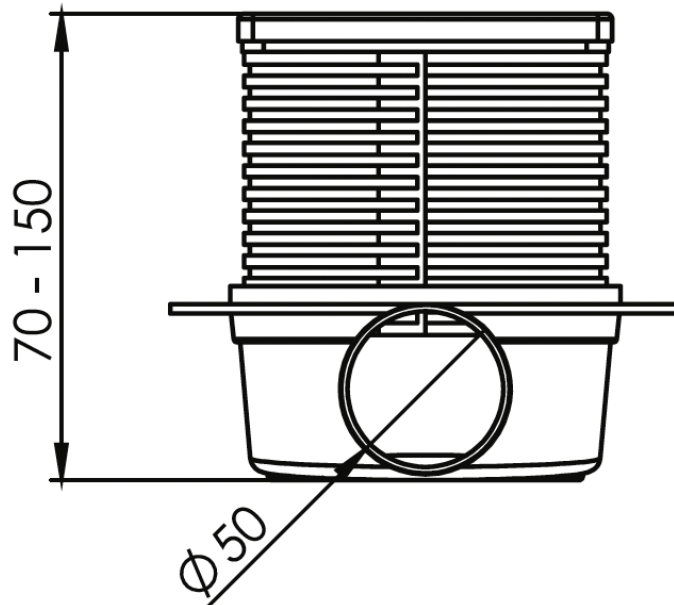

Line 15
Süzgeç Seti

Line 15 Teknik Tablolar

AVANTAJLARI

- Yüksekliđi ayarlanabilir üst gövdesi ile 1 cm'den 9 cm'e kadar dilediđiniz yükseklikte uygulayabilirsiniz. Bu özelliđi ile montajı da son derece kolaydır. Uzatma aparatı ile sınırsız yükseltme olanađı vardır.
- Paslanmaz çelik çerçeve ve ızgaralıdır.
- Sukar'ın geliřtirdiđi sulu/susuz koku önleyiciye sahiptir. Bu sayede sistemde su yokken de kötü koku önleyiciye sahiptir. Bu sayede sistemde su yokken de kötü koku ve böceklerden evinizi korur.
- Alttan çıkıřlı modeli de mevcuttur.