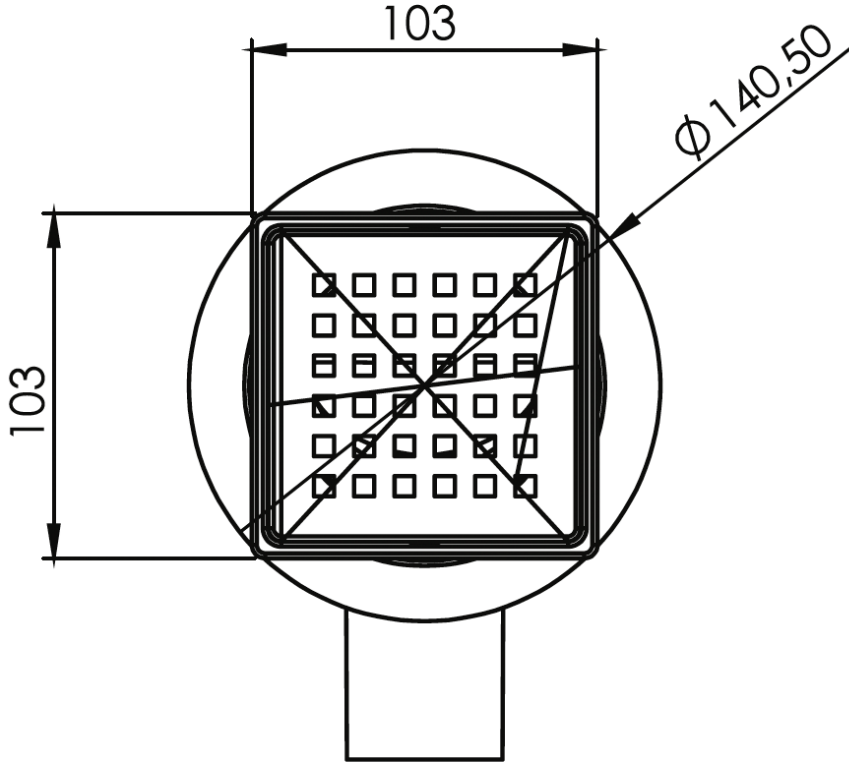

Line 15
Süzgeç Seti

Line 15 Teknik Tablolar

AVANTAJLARI

- Yüksekliđi ayarlanabilir üst gövdesi ile 1 cm'den 9 cm'e kadar dilediđiniz yükseklikte uygulayabilirsiniz. Bu özelliđi ile montajı da son derece kolaydır. Uzatma aparatı ile sınırsız yükseltme olanađı vardır.
- Paslanmaz çelik çerçeve ve ızgaralıdır.
- Sukar'ın geliřtirdiđi sulu/susuz koku önleyiciye sahiptir. Bu sayede sistemde su yokken de kötü koku önleyiciye sahiptir. Bu sayede sistemde su yokken de kötü koku ve böceklerden evinizi korur.
- Alttan çıkıřlı modeli de mevcuttur.

MONTAJ KOLAYLIđI

- Alt gövde tesisat yönüne göre ayarlanarak, tesisata bađlanır.
- Yükseklik ayarlı üst gövde, üzerinde bulunan tırnaklardan kesilerek istenilen yükseklikte ayarlanarak uygulanır.