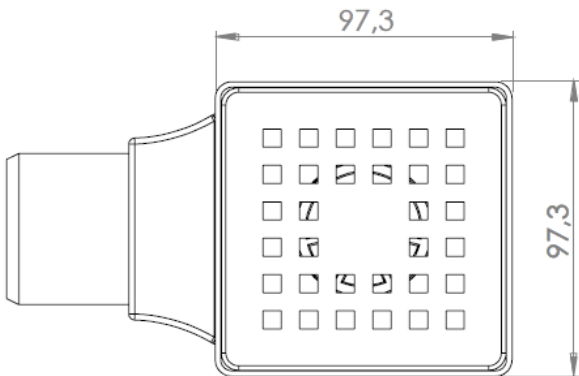

Twisty

Modüler Yükseklik Ayarlı Yer Süzgeci

Twisty Teknik Tablolar

AVANTAJLARI

- Plastik ve paslanmaz kasası ile şık görünümündedir. Kasanın eteksiz olması sayesinde sadece duşlarda değil, duvar dibine yakın uygulama yapılması gereken her alanda kullanılabilir.
- 360° dönebilen sabit çıkış gövdesi ile tesisat borusuna kolayca bağlanabilir.
- Duş alanlarında ekonomik çözüm sunar.
- Yüksekliği ayarlanabilen modüler yapısı sayesinde montajı kolaylaştırır.

MONTAJ KOLAYLIĞI

- 360° dönebilen sabit çıkış gövdesi tesisat yönüne göre ayarlanarak montaj kolaylığı sağlar.
- Yalıtım katmanının üzerine dönecek olan seramik yüzeyi, kasanın üzerine konulan ızgara ile hizalanarak montaj tamamlanır.