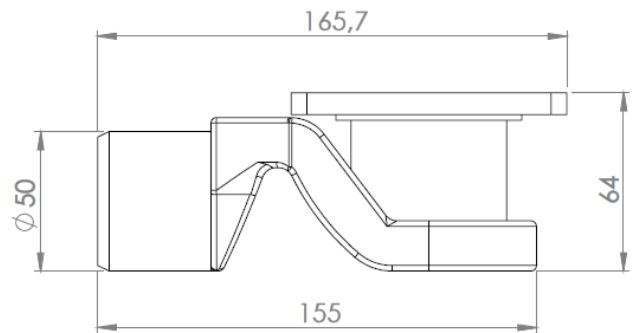

Twisty

Modüler Yükseklik Ayarlı Yer Süzgeci

Twisty Teknik Tablolar

AVANTAJLARI

- Plastik ve paslanmaz kasası ile şık görünümündedir. Kasanın eteksiz olması sayesinde sadece duşlarda değil, duvar dibine yakın uygulama yapılması gereken her alanda kullanılabilir.
- 360° dönebilen sabit çıkış gövdesi ile tesisat borusuna kolayca bağlanabilir.
- Duş alanlarında ekonomik çözüm sunar.
- Yüksekliği ayarlanabilen modüler yapısı sayesinde montajı kolaylaştırır.

MONTAJ KOLAYLIĞI

- 360° dönebilen sabit çıkış gövdesi tesisat yönüne göre ayarlanarak montaj kolaylığı sağlar.
- Yalıtım katmanının üzerine dönecek olan seramik yüzeyi, kasanın üzerine konulan ızgara ile hizalanarak montaj tamamlanır.