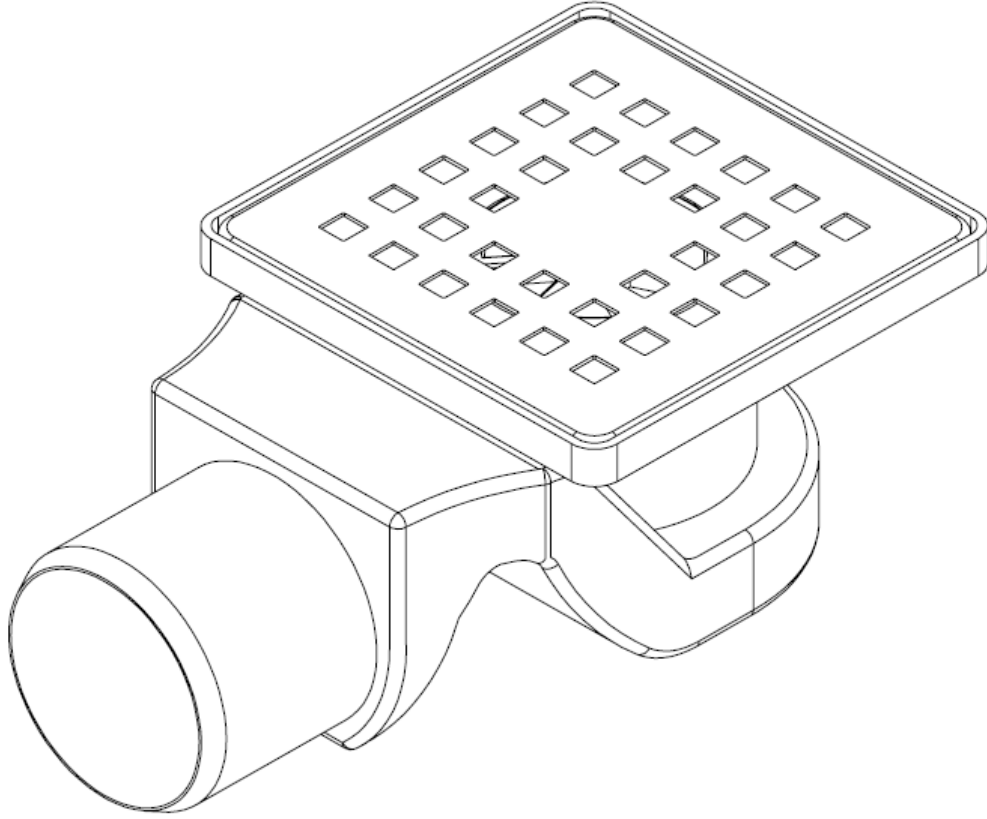

Twisty

Modüler Yükseklik Ayarlı Yer Süzgeci

Twisty Teknik Tablolar

AVANTAJLARI

- Plastik ve paslanmaz kasası ile şık görünümündedir. Kasanın eteksiz olması sayesinde sadece duşlarda değil, duvar dibine yakın uygulama yapılması gereken her alanda kullanılabilir.
- 360° dönebilen sabit çıkış gövdesi ile tesisat borusuna kolayca bağlanabilir.
- Duş alanlarında ekonomik çözüm sunar.
- Yüksekliği ayarlanabilen modüler yapısı sayesinde montajı kolaylaştırır.

MONTAJ KOLAYLIĞI

- 360° dönebilen sabit çıkış gövdesi tesisat yönüne göre ayarlanarak montaj kolaylığı sağlar.
- Yalıtım katmanının üzerine dönecek olan seramik yüzeyi, kasanın üzerine konulan ızgara ile hizalanarak montaj tamamlanır.