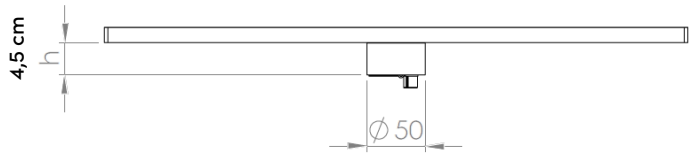

Line 6E Lineer Duş Kanalı

20,30,40,50,60,80 cm Seçenekleri Mevcuttur

AVANTAJLARI

- Paslanmaz çelik kasası ile şık görünümündedir. Kasanın eteksiz olması sayesinde sadece duşlarda değil, duvar dibine yakın uygulama yapılması gereken her alanda kullanılabilir.
- Yalıtım uygulaması yapılacak yerlerde yalıtım köprüsü bütünleşmiş file eteği ve tekstil tabakası sayesinde tüm sürme su yalıtım malzemeleri ile %100 uyumludur.
- 360° dönebilen sabit çıkış aparatı ile her yönden gelen tesisat borusuna kolayca bağlanabilir.
- 20 cm'den 250 cm'e kadar özel üretim yapılmaktadır.