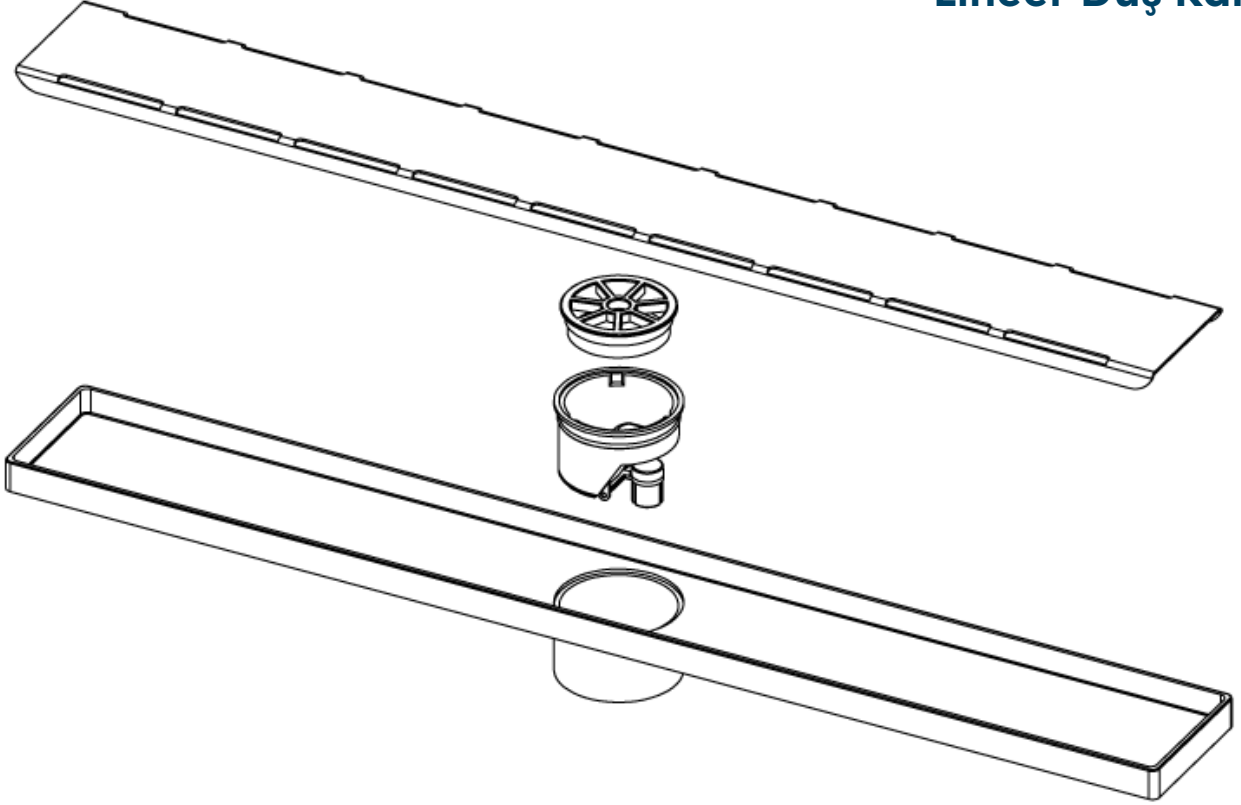

Line 6E Lineer Duş Kanalı

20,30,40,50,60,80 cm Seçenekleri Mevcuttur

AVANTAJLARI

- Paslanmaz çelik kasası ile şık görünümündedir. Kasanın eteksiz olması sayesinde sadece duşlarda değil, duvar dibine yakın uygulama yapılması gereken her alanda kullanılabilir.
- Yalıtım uygulaması yapılacak yerlerde yalıtım köprüsü bütünleşmiş file eteği ve tekstil tabakası sayesinde tüm sürme su yalıtım malzemeleri ile %100 uyumludur.
- 360° dönebilen sabit çıkış aparatı ile her yönden gelen tesisat borusuna kolayca bağlanabilir.
- 20 cm'den 250 cm'e kadar özel üretim yapılmaktadır.

KULLANIM ALANLARI

- Banyo duşları,
- Sauna ve spalar,
- Hastane ve otel duşları,
- Fitness center soyunma odaları ve duşları,
- Ortak kullanıma açık banyo ve hamamlar,
- Çöp tutucu süzgeci ile yoğun kullanılan hacimler için kolay temizleme özelliğine sahiptir,

TİCARİ SUNUM

Paslanmaz kasa ve ızgarası ile birlikte satılmaktadır. Yalıtım kiti ya da sabit gövde seçeneği ayrı olarak satılmaktadır.

MONTAJ KOLAYLIĞI

- Eğim şapı dökülürken koruma kapağı sayesinde alt gövde ve fileli yalıtım eteği korunur.
- Yalıtım köprüsü görevini gören fileli üst gövde yalıtım katmanları arasında kalarak süzgecin sürme yalıtım ile bütünleşmesi sağlanır.
- Böylece sistem seramik döşeme aşamasına gelene kadar korunmuş ve montaj hataları azalmış olur. Ayrıca uygulama zamanlamasında esnek ve pratik bir çözüm de sağlanmış olur.
- Sistem ikiz gider özelliğine sahiptir.