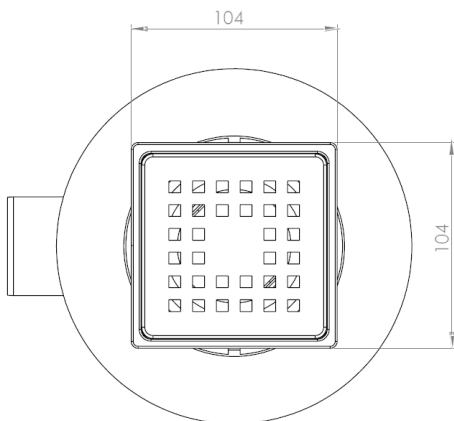

Line 5 Süzgeç Seti

Line 5 Teknik Tablolar

AVANTAJLARI

- Yalıtım köprüsünde bulunan bütünleşmiş elastomer sayesinde tüm sürme yalıtım malzemeleri ile %100 uyumludur. Elastomer eteği yalıtımı ile sağlanan bağlantılarının daha esnek olmasını sağlar, yapı hareketlerinden etkilenmez.
- Elastomer eteği sayesinde yalıtımın aderansını artırır.
- Vidalı yükseklik ayar flanşı ve vidalı yön ayarlı süzgeç başlığı sayesinde 1cm'den 3cm'e kadar yükseklikte uygulanabilir.
- 304 Kalite paslanmaz çelik çerçeve ve paslanmaz ızgara seçenekleri vardır.
- Sukar'ın geliştirmiş olduğu sulu/susuz koku önleyiciye sahiptir. Bu sayede sistemde su yok iken de kötü koku ve böceklerden evinizi korur.
- Yalıtım köprüsünün kurulabilmesi, duvar dibi uygulamalarında duvarda kullanılan yalıtım ile bütünleşmesini sağlar.

KULLANIM ALANLARI

Hassas yükseklik ayarı gerektiren eğimli uzman uygulamalar için ve sürme yalıtımı uygulaması ile yapılacak;

- Düz ayak duşlar için idealdir.
- Teras ve açık alanlar dahil sürme su yalıtımı yapılan tüm ıslak hacimler için önerilir.
- Çıkarılabilen koku önleyici ile yoğun kullanılan hacimler için kolay temizlenme özelliğine sahiptir.

TİCARİ SUNUM

Ürün yalıtım kiti, sulu/susuz koku önleyici, kontro sistemli ayar flanşlı, paslanmaz çelik çerçeve ve ızgarası ile birlikte satılmaktadır.

MONTAJ KOLAYLIĞI

- Eğim şapı dökülürken koruma kapağı sayesinde alt gövde ve elastomer eteği korunur.
- Yalıtım uygulaması esnasında elastomer yalıtım köprüsü, sürme su yalıtımı katmanları arasında kalacak şekilde yerleştirilir.
- Yalıtım uygulaması sırasında sistemi korumak için ayrıca bir koruma kapağı düşünülmüştür. Böylece sistem seramik döşeme aşamasına gelene kadar korunmuş ve montaj hataları azaltılmış olur.
- Ayrıca uygulama zamanlamasında esneklik sağlar.
- Kontra yükseklik ayarlama sistemi sayesinde seramiğin yönü ve yüksekliğine göre 1 cm'e kadar ayarlanması sağlanabilir.