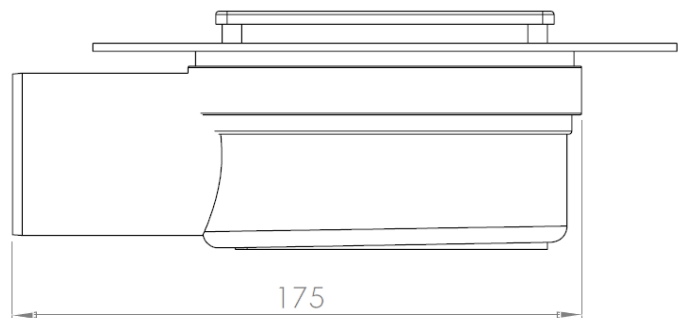

Line 5 Süzgeç Seti

Line 5 Teknik Tablolar

AVANTAJLARI

- Yalıtım köprüsünde bulunan bütünleşmiş elastomer sayesinde tüm sürme yalıtım malzemeleri ile %100 uyumludur. Elastomer eteği yalıtımı ile sağlanan bağlantılarının daha esnek olmasını sağlar, yapı hareketlerinden etkilenmez.
- Elastomer eteği sayesinde yalıtımın aderansını artırır.
- Vidalı yükseklik ayar flanşı ve vidalı yön ayarlı süzgeç başlığı sayesinde 1cm'den 3cm'e kadar yükseklikte uygulanabilir.
- 304 Kalite paslanmaz çelik çerçeve ve paslanmaz ızgara seçenekleri vardır.
- Sukar'ın geliştirmiş olduğu sulu/susuz koku önleyiciye sahiptir. Bu sayede sistemde su yok iken de kötü koku ve böceklerden evinizi korur.
- Yalıtım köprüsünün kurulabilmesi, duvar dibi uygulamalarında duvarda kullanılan yalıtım ile bütünleşmesini sağlar.

KULLANIM ALANLARI

Hassas yükseklik ayarı gerektiren eğimli uzman uygulamalar için ve sürme yalıtımı uygulaması ile yapılacak;

- Düz ayak duşlar için idealdir.
- Teras ve açık alanlar dahil sürme su yalıtımı yapılan tüm ıslak hacimler için önerilir.
- Çıkarılabilen koku önleyici ile yoğun kullanılan hacimler için kolay temizlenme özelliğine sahiptir.

TİCARİ SUNUM

Ürün yalıtım kiti, sulu/susuz koku önleyici, kontro sistemli ayar flanşlı, paslanmaz çelik çerçeve ve ızgarası ile birlikte satılmaktadır.

MONTAJ KOLAYLIĞI

- Eğim şapı dökülürken koruma kapağı sayesinde alt gövde ve elastomer eteği korunur.
- Yalıtım uygulaması esnasında elastomer yalıtım köprüsü, sürme su yalıtımı katmanları arasında kalacak şekilde yerleştirilir.
- Yalıtım uygulaması sırasında sistemi korumak için ayrıca bir koruma kapağı düşünülmüştür. Böylece sistem seramik döşeme aşamasına gelene kadar korunmuş ve montaj hataları azaltılmış olur.
- Ayrıca uygulama zamanlamasında esneklik sağlar.
- Kontra yükseklik ayarlama sistemi sayesinde seramiğin yönü ve yüksekliğine göre 1 cm'e kadar ayarlanması sağlanabilir.