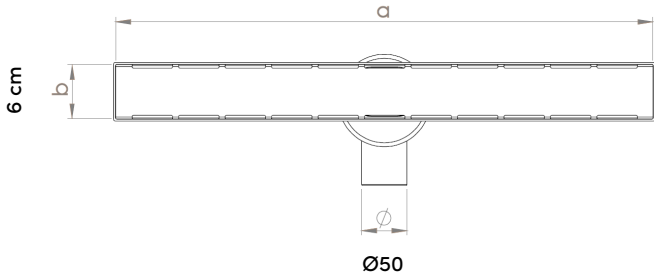

Line 4P Lineer Duş Kanalı

20,30,40,50,60,80 cm Seçenekleri Mevcuttur

Line 4P Teknik Tablolar

AVANTAJLARI

- 360°C dönebilen sabit çıkış tası ile tesisat borusuna kolayca bağlanabilir.
- Su tutuculu koku önleyicisi ile ıslak hacimlerinizi kokudan korur.
- 304 kalite paslanmaz çelik ızgarası ıslak hacimlerinize şıklık katar.
- Duş alanlarında ekonomik çözüm sunar.

TİCARİ SUNUM

Ürün ticari olarak kasa ve ızgarası ile birlikte satılmaktadır.

MONTAJ KOLAYLIĞI

360° dönebilen sabit çıkış gövdesi ile tesisat yönüne göre ayarlanacak montaj kolaylığı sağlar. Yalıtım katmanının üzerine dönecek olan seramik yüzeyi, kasanın üzerine konulan ızgara ile hizalanarak montaj tamamlanır.

KUTU İÇERİĞİ

- 360°C dönebilen Q50 çaplı sabit çıkış gövdesi, lineer süzgeç kasası, modern koku önleyici, 304 kalite paslanmaz çelik ızgara.
- 50 ve 60 cm boylarında yükseltme ayağı mevcuttur.