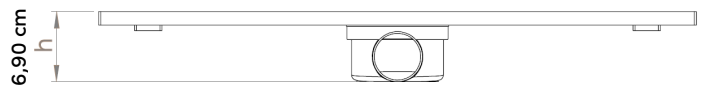

Line 4P Lineer Duş Kanalı

20,30,40,50,60,80 cm Seçenekleri Mevcuttur

Line 4P Teknik Tablolar

AVANTAJLARI

- 360°C dönebilen sabit çıkış tası ile tesisat borusuna kolayca bağlanabilir.
- Su tutuculu koku önleyicisi ile ıslak hacimlerinizi kokudan korur.
- 304 kalite paslanmaz çelik ızgarası ıslak hacimlerinize şıklık katar.
- Duş alanlarında ekonomik çözüm sunar.

TİCARİ SUNUM

Ürün ticari olarak kasa ve ızgarası ile birlikte satılmaktadır.

MONTAJ KOLAYLIĞI

360° dönebilen sabit çıkış gövdesi ile tesisat yönüne göre ayarlanacak montaj kolaylığı sağlar. Yalıtım katmanının üzerine dönecek olan seramik yüzeyi, kasanın üzerine konulan ızgara ile hizalanarak montaj tamamlanır.

KUTU İÇERİĞİ

- 360°C dönebilen Q50 çaplı sabit çıkış gövdesi, lineer süzgeç kasası, modern koku önleyici, 304 kalite paslanmaz çelik ızgara.
- 50 ve 60 cm boylarında yükseltme ayağı mevcuttur.