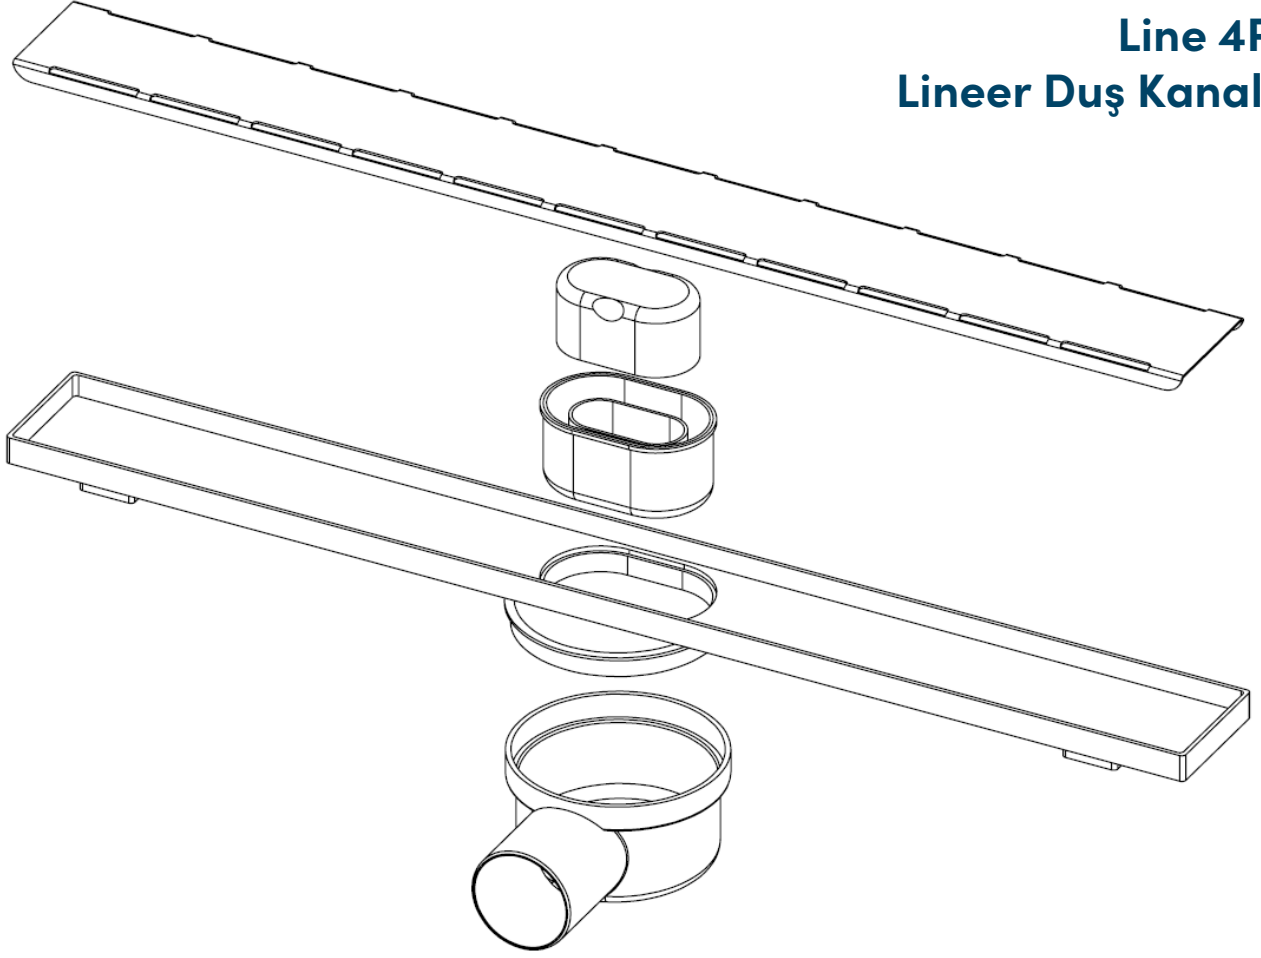

Line 4P Lineer Duş Kanalı

20,30,40,50,60,80 cm Seçenekleri Mevcuttur

Line 4P Teknik Tablolar

AVANTAJLARI

- 360°C dönebilen sabit çıkış tası ile tesisat borusuna kolayca bağlanabilir.
- Su tutuculu koku önleyicisi ile ıslak hacimlerinizi kokudan korur.
- 304 kalite paslanmaz çelik ızgarası ıslak hacimlerinize şıklık katar.
- Duş alanlarında ekonomik çözüm sunar.

TİCARİ SUNUM

Ürün ticari olarak kasa ve ızgarası ile birlikte satılmaktadır.

MONTAJ KOLAYLIĞI

360° dönebilen sabit çıkış gövdesi ile tesisat yönüne göre ayarlanacak montaj kolaylığı sağlar. Yalıtım katmanının üzerine dönecek olan seramik yüzeyi, kasanın üzerine konulan ızgara ile hizalanarak montaj tamamlanır.

KUTU İÇERİĞİ

- 360°C dönebilen Q50 çaplı sabit çıkış gövdesi, lineer süzgeç kasası, modern koku önleyici, 304 kalite paslanmaz çelik ızgara.
- 50 ve 60 cm boylarında yükseltme ayağı mevcuttur.