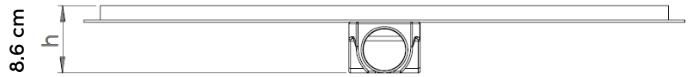

Line 4S Lineer Duş Kanalı

40 ve 60 cm Seçenekleri Mevcuttur

Line 4S Teknik Tablolar

AVANTAJLARI

- 360°C dönebilen sabit çıkış tası ile tesisat borusuna kolayca bağlanabilir.
- Su tutuculu koku önleyicisi ile ıslak hacimlerinizi kokudan korur.
- 304 kalite paslanmaz çelik ızgarası ıslak hacimlerinize şıklık katar.
- Duş alanlarında ekonomik çözüm sunar.

TİCARİ SUNUM

Ürün ticari olarak kasa ve ızgarası ile birlikte satılmaktadır.

MONTAJ KOLAYLIĞI

360° dönebilen sabit çıkış gövdesi ile tesisat yönüne göre ayarlanacak montaj kolaylığı sağlar. Yalıtım katmanının üzerine dönecek olan seramik yüzeyi, kasanın üzerine konulan ızgara ile hizalanarak montaj tamamlanır.

KUTU İÇERİĞİ

- 360°C dönebilen Q50 çaplı sabit çıkış gövdesi, lineer süzgeç kasası, modern koku önleyici, 304 kalite paslanmaz çelik ızgara.