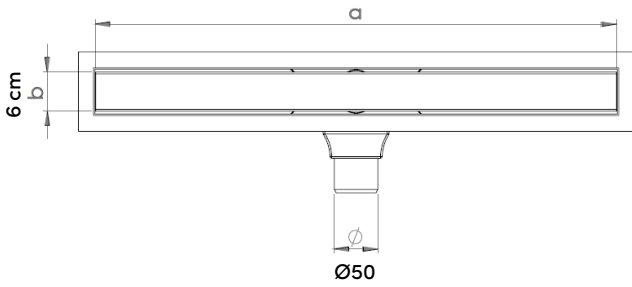

Line 4S Lineer Duş Kanalı

40 ve 60 cm Seçenekleri Mevcuttur

Line 4S Teknik Tablolar

AVANTAJLARI

- 360°C dönebilen sabit çıkış tası ile tesisat borusuna kolayca bağlanabilir.
- Su tutuculu koku önleyicisi ile ıslak hacimlerinizi kokudan korur.
- 304 kalite paslanmaz çelik ızgarası ıslak hacimlerinize şıklık katar.
- Duş alanlarında ekonomik çözüm sunar.

TİCARİ SUNUM

Ürün ticari olarak kasa ve ızgarası ile birlikte satılmaktadır.

MONTAJ KOLAYLIĞI

360° dönebilen sabit çıkış gövdesi ile tesisat yönüne göre ayarlanacak montaj kolaylığı sağlar. Yalıtım katmanının üzerine dönecek olan seramik yüzeyi, kasanın üzerine konulan ızgara ile hizalanarak montaj tamamlanır.

KUTU İÇERİĞİ

- 360°C dönebilen Q50 çaplı sabit çıkış gövdesi, lineer süzgeç kasası, modern koku önleyici, 304 kalite paslanmaz çelik ızgara.