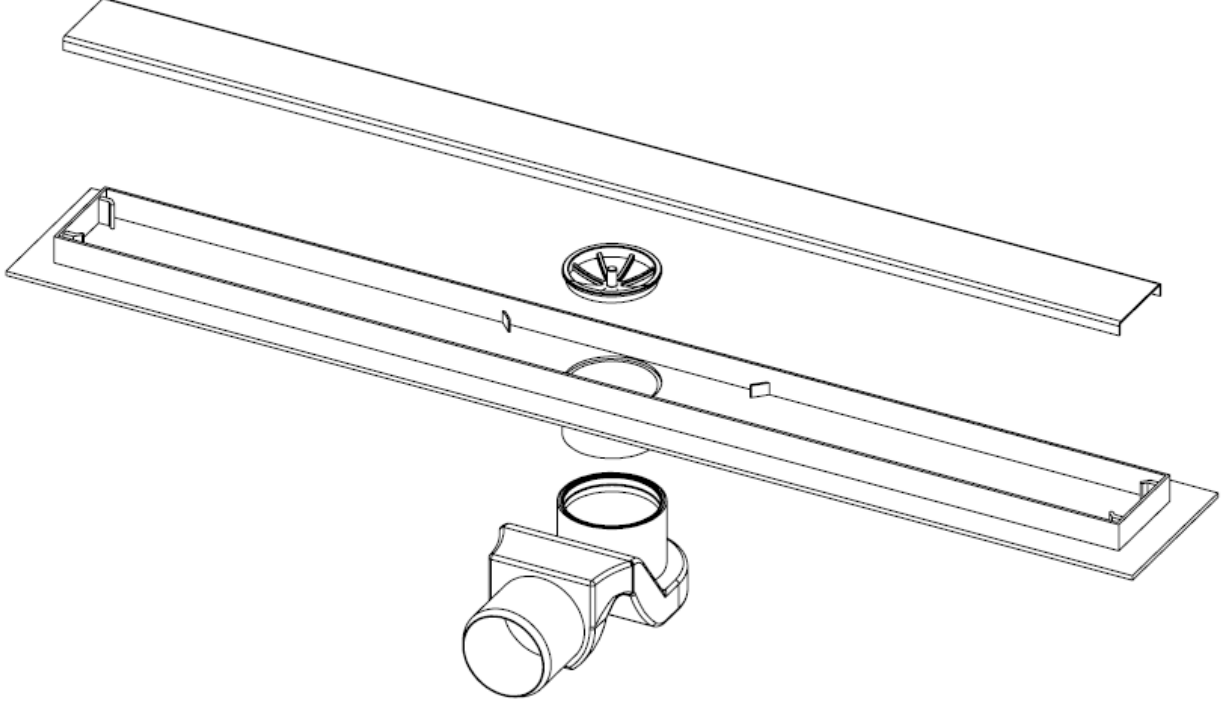

Line 4S Lineer Duş Kanalı

40 ve 60 cm Seçenekleri Mevcuttur

Line 4S Teknik Tablolar

AVANTAJLARI

- 360°C dönebilen sabit çıkış tası ile tesisat borusuna kolayca bağlanabilir.
- Su tutuculu koku önleyicisi ile ıslak hacimlerinizi kokudan korur.
- 304 kalite paslanmaz çelik ızgarası ıslak hacimlerinize şıklık katar.
- Duş alanlarında ekonomik çözüm sunar.

TİCARİ SUNUM

Ürün ticari olarak kasa ve ızgarası ile birlikte satılmaktadır.

MONTAJ KOLAYLIĞI

360° dönebilen sabit çıkış gövdesi ile tesisat yönüne göre ayarlanacak montaj kolaylığı sağlar. Yalıtım katmanının üzerine dönecek olan seramik yüzeyi, kasanın üzerine konulan ızgara ile hizalanarak montaj tamamlanır.

KUTU İÇERİĞİ

- 360°C dönebilen Q50 çaplı sabit çıkış gövdesi, lineer süzgeç kasası, modern koku önleyici, 304 kalite paslanmaz çelik ızgara.