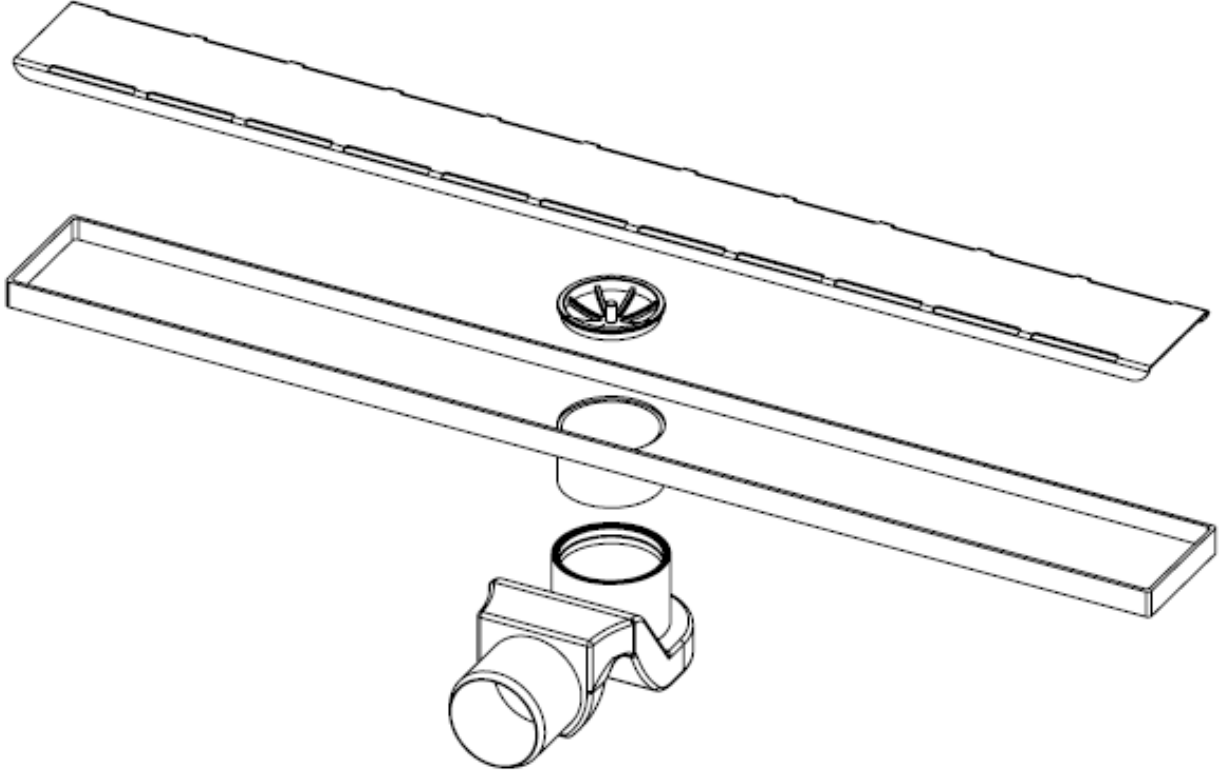

Line 4E Linear Duş Kanalı

20,30,40,50,60,80 cm Seçenekleri Mevcuttur

Line 4E Teknik Tablolar

AVANTAJLARI

- Plastik kasası ile şık görünümlüdür. Kasanın eteksiz olması sayesinde sadece duşlarda değil, duvar dibine yakın uygulama yapılması gereken her alanda kullanılabilir.
- 360° dönebilen sabit çıkış gövdesi ile tesisat borusuna kolayca bağlanabilir.
- Duş alanlarında ekonomik çözüm sunar.

TİCARİ SUNUM

Ürün ticari olarak kasa ve ızgarası ile birlikte satılmaktadır.

MONTAJ KOLAYLIĞI

360° dönebilen sabit çıkış gövdesi ile tesisat yönüne göre ayarlanacak montaj kolaylığı sağlar. Yalıtım katmanının üzerine dönecek olan seramik yüzeyi, kasanın üzerine konulan ızgara ile hizalanarak montaj tamamlanır.

KUTU İÇERİĞİ

Kokumatik koku önleyici, çöp tutucu, plastik kasa , 304 Kalite paslanmaz çelik ızgara, 360° dönebilir, sabit çıkış gövdesi Q50 çaplı.