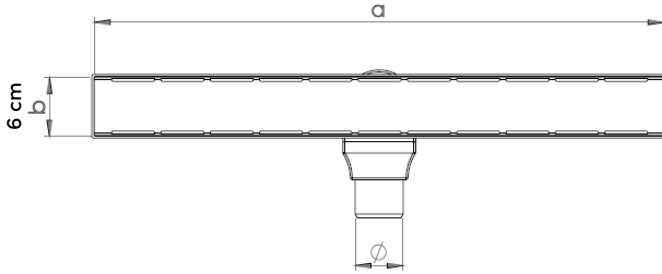

Line 4E Linear Duş Kanalı

20,30,40,50,60,80 cm Seçenekleri Mevcuttur

Line 4E Teknik Tablolar

AVANTAJLARI

- Plastik kasası ile şık görünümlüdür. Kasanın eteksiz olması sayesinde sadece duşlarda değil, duvar dibine yakın uygulama yapılması gereken her alanda kullanılabilir.
- 360° dönebilen sabit çıkış gövdesi ile tesisat borusuna kolayca bağlanabilir.
- Duş alanlarında ekonomik çözüm sunar.

TİCARİ SUNUM

Ürün ticari olarak kasa ve ızgarası ile birlikte satılmaktadır.

MONTAJ KOLAYLIĞI

360° dönebilen sabit çıkış gövdesi ile tesisat yönüne göre ayarlanacak montaj kolaylığı sağlar. Yalıtım katmanının üzerine dönecek olan seramik yüzeyi, kasanın üzerine konulan ızgara ile hizalanarak montaj tamamlanır.

KUTU İÇERİĞİ

Kokumatik koku önleyici, çöp tutucu, plastik kasa , 304 Kalite paslanmaz çelik ızgara, 360° dönebilir, sabit çıkış gövdesi Q50 çaplı.