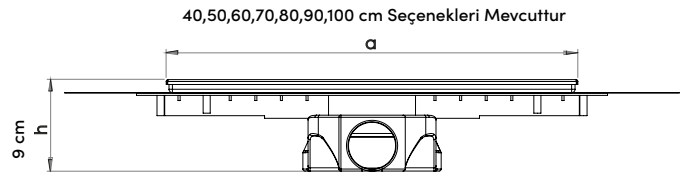

Line 2 Linear Duş Kanalı

Line 2 Teknik Tablolar

AVANTAJLARI

- Butil bant sayesinde tüm sürme yalıtım su malzemeleri ile %100 uyumludur.
- 360° dönebilen lamine contalı alt gövdesi ile her yönden gelen tesisat borusuna kolayca bağlanabilir.
- Yükseklik ayarlı ayakları montajı kolaylaştırır, istenilen yükseklikte eğim betonu dökülmesine olanak tanır.
- Sulu koku önleyici sistemlidir.
- Alttan /Yandan çıkışlı modelleri mevcuttur.
- 20 cm'den 250 cm'e kadar isteğe bağlı tek parça özel üretim yapılabilir.

TİCARİ SUNUM

Ürün ticari olarak kasa ve ızgarası ile birlikte satılmaktadır.

MONTAJ KOLAYLIĞI

- 360° dönebilen alt gövde tesisat yönüne göre ayarlanarak montaj kolaylığı sağlar.
- Yükseklik ayarlı ayaklar sayesinde eğim şapı dökülürken sistemin dengede kalması sağlanır.
- Paslanmaz çelik kasa kenar kıvrımları sayesinde eğim şapı ile bütünleşir.
- Paslanmaz çelik etek yalıtım katmanının altında kalacak şekilde uygulanır.
- Yükseklik ayar çerçevesi ile seramik yüksekliğine göre ızgaranın seviyesini ayarlamak mümkündür.
- Bu sistem ikiz gider özelliğine sahiptir.

KUTU İÇERİĞİ

Izgara yükseklik ayarlama çerçevesi, 304 kalite paslanmaz çelik ızgara, sulu sistem koku önleyici, 304 kalite paslanmaz çelik kasa , 360° dönebilir, lamina contalı Q50 çaplı ABS alt gövde, butil bant.