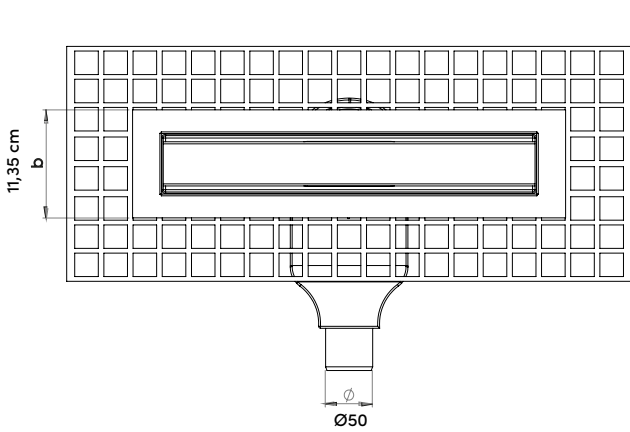

Line 2 Linear Duş Kanalı

Line 2 Teknik Tablolar

AVANTAJLARI

- Butil bant sayesinde tüm sürme yalıtım su malzemeleri ile %100 uyumludur.
- 360° dönebilen lamine contalı alt gövdesi ile her yönden gelen tesisat borusuna kolayca bağlanabilir.
- Yükseklik ayarlı ayakları montajı kolaylaştırır, istenilen yükseklikte eğim betonu dökülmesine olanak tanır.
- Sulu koku önleyici sistemlidir.
- Alttan /Yandan çıkışlı modelleri mevcuttur.
- 20 cm'den 250 cm'e kadar isteğe bağlı tek parça özel üretim yapılabilir.

TİCARİ SUNUM

Ürün ticari olarak kasa ve ızgarası ile birlikte satılmaktadır.

MONTAJ KOLAYLIĞI

- 360° dönebilen alt gövde tesisat yönüne göre ayarlanarak montaj kolaylığı sağlar.
- Yükseklik ayarlı ayaklar sayesinde eğim şapı dökülürken sistemin dengede kalması sağlanır.
- Paslanmaz çelik kasa kenar kıvrımları sayesinde eğim şapı ile bütünleşir.
- Paslanmaz çelik etek yalıtım katmanının altında kalacak şekilde uygulanır.
- Yükseklik ayar çerçevesi ile seramik yüksekliğine göre ızgaranın seviyesini ayarlamak mümkündür.
- Bu sistem ikiz gider özelliğine sahiptir.

KUTU İÇERİĞİ

Izgara yükseklik ayarlama çerçevesi, 304 kalite paslanmaz çelik ızgara, sulu sistem koku önleyici, 304 kalite paslanmaz çelik kasa , 360° dönebilir, lamina contalı Q50 çaplı ABS alt gövde, butil bant.