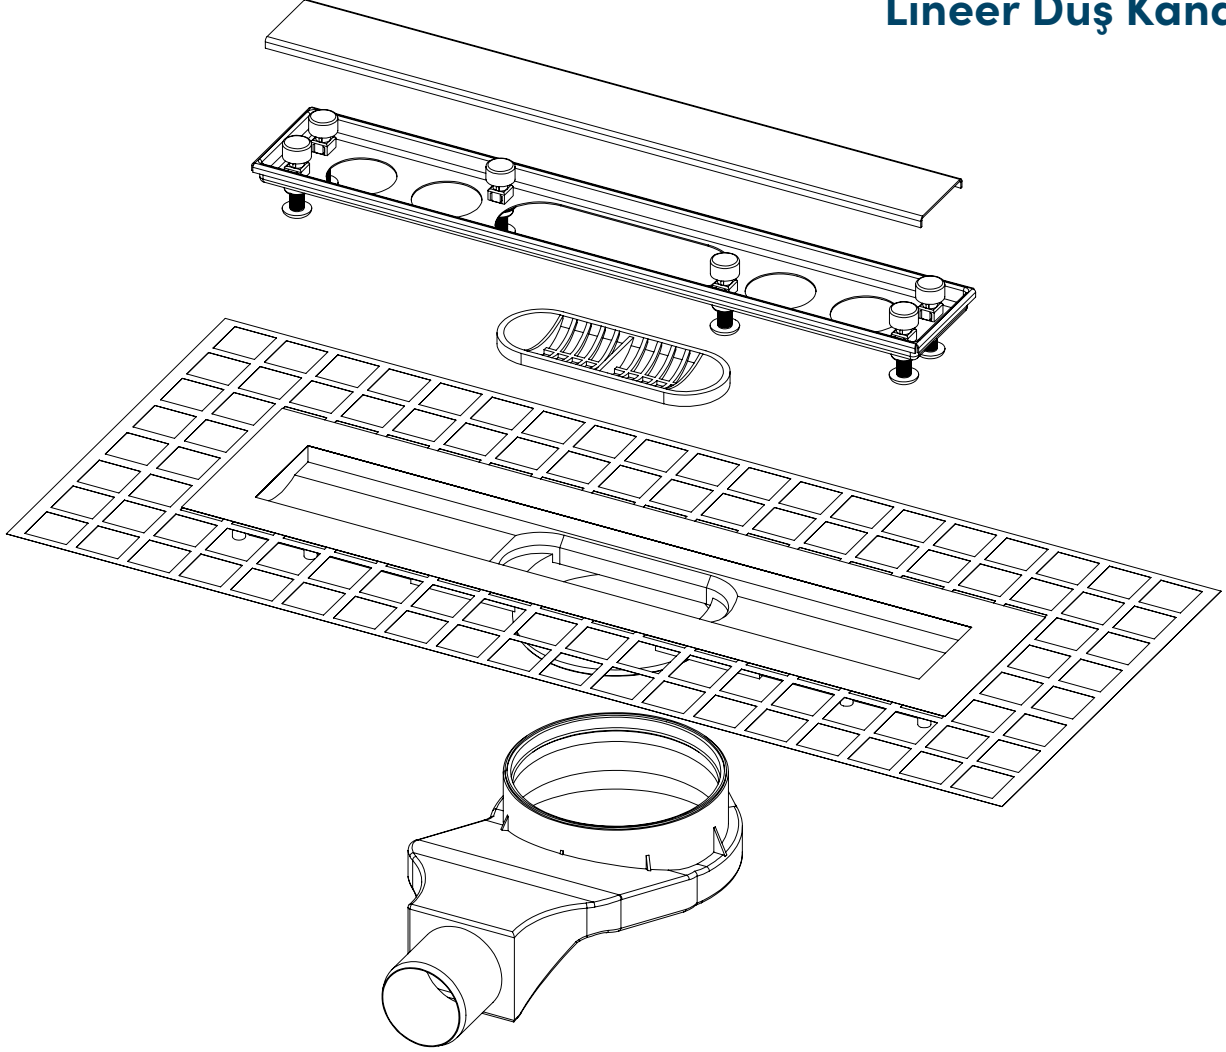

Line 2 Linear Duş Kanalı

Line 2 Teknik Tablolar

AVANTAJLARI

- Butil bant sayesinde tüm sürme yalıtım su malzemeleri ile %100 uyumludur.
- 360° dönebilen lamine contalı alt gövdesi ile her yönden gelen tesisat borusuna kolayca bağlanabilir.
- Yükseklik ayarlı ayakları montajı kolaylaştırır, istenilen yükseklikte eğim betonu dökülmesine olanak tanır.
- Sulu koku önleyici sistemlidir.
- Alttan /Yandan çıkışlı modelleri mevcuttur.
- 20 cm'den 250 cm'e kadar isteğe bağlı tek parça özel üretim yapılabilir.

KULLANIM ALANLARI

İkiz gider uygulaması yapılacak;

- Banyo duşları,
- Sauna ve spalar,
- Hastane ve otel duşları,
- Fitness center soyunma odaları ve duşlarında yalıtım gerektiren tüm ıslak hacimler için.

TİCARİ SUNUM

Ürün ticari olarak kasa ve ızgarası ile birlikte satılmaktadır.

MONTAJ KOLAYLIĞI

- 360° dönebilen alt gövde tesisat yönüne göre ayarlanarak montaj kolaylığı sağlar.
- Yükseklik ayarlı ayaklar sayesinde eğim şapı dökülürken sistemin dengede kalması sağlanır.
- Paslanmaz çelik kasa kenar kıvrımları sayesinde eğim şapı ile bütünleşir.
- Paslanmaz çelik etek yalıtım katmanının altında kalacak şekilde uygulanır.
- Yükseklik ayar çerçevesi ile seramik yüksekliğine göre ızgaranın seviyesini ayarlamak mümkündür.
- Bu sistem ikiz gider özelliğine sahiptir.

KUTU İÇERİĞİ

Izgara yükseklik ayarlama çerçevesi, 304 kalite paslanmaz çelik ızgara, sulu sistem koku önleyici, 304 kalite paslanmaz çelik kasa , 360° dönebilir, lamina contalı Q50 çaplı ABS alt gövde, butil bant.