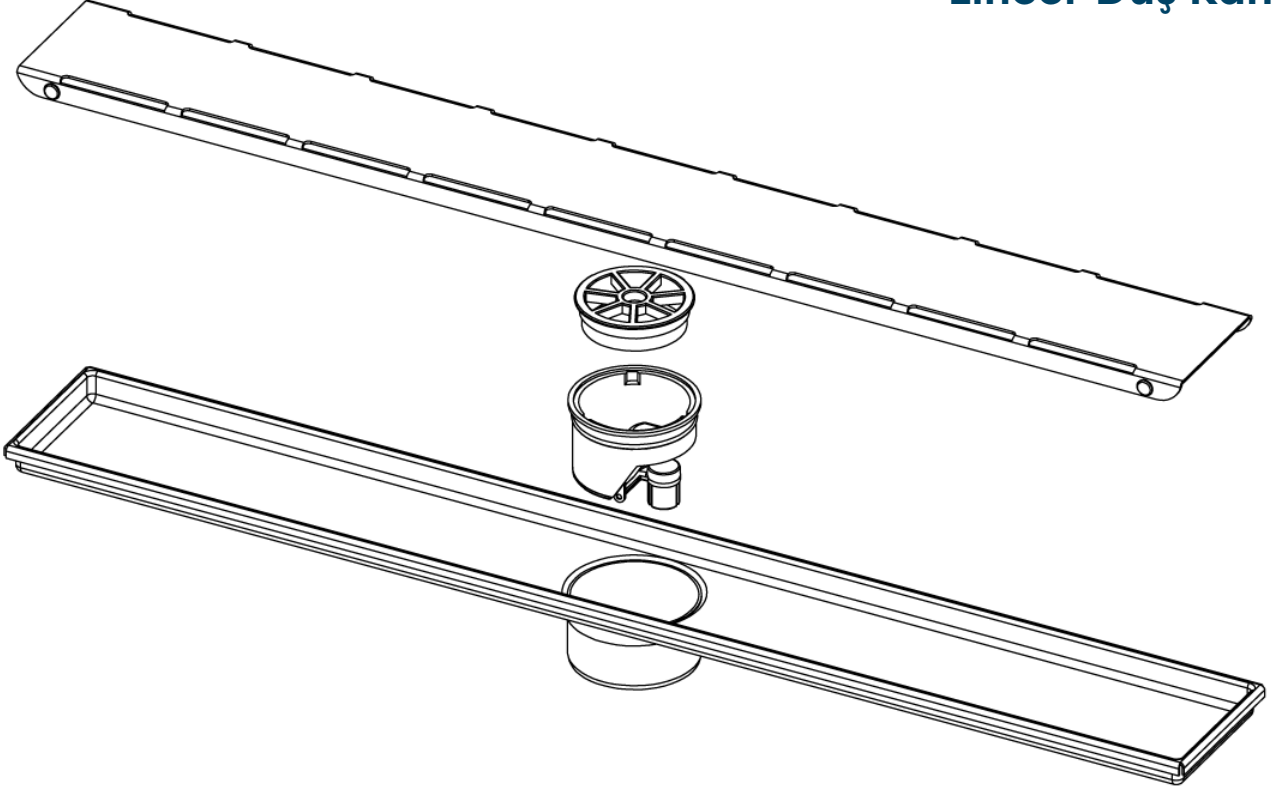

Line 6 Lineer Duş Kanalı

20,30,40,50,60,80 cm Seçenekleri Mevcuttur

Line 6 Teknik Tablolar

AVANTAJLARI

- Paslanmaz çelik kasası ile şık görünümündedir. Kasanın eteksiz olması sayesinde sadece duşlarda değil, duvar dibine yakın uygulama yapılması gereken her alanda kullanılabilir.
- Yalıtım uygulaması yapılacak yerlerde yalıtım köprüsü bütünleşmiş file eteği ve tekstil tabakası sayesinde tüm sürme su yalıtım malzemeleri ile %100 uyumludur.
- 360° dönebilen sabit çıkış aparatı ile her yönden gelen tesisat borusuna kolayca bağlanabilir.
- 20 cm'den 250 cm'e kadar özel üretim yapılmaktadır.

KULLANIM ALANLARI

- Duvar dibi uygulaması düşünülen düzayak duşlar,
- Banyo duşları,
- Sauna ve spalar,
- Hastane ve otel duşları,
- Fitness center soyunma odaları ve duşları,
- Ortak kullanıma açık banyo ve hamamlar,
- Çöp tutucu süzgeci ile yoğun kullanılan hacimler için kolay temizleme özelliğine sahiptir,

TİCARİ SUNUM

Paslanmaz kasa ve ızgarası ile birlikte satılmaktadır. Yalıtım kiti ya da sabit gövde seçeneği ayrı olarak satılmaktadır.

MONTAJ KOLAYLIĞI

- Eğim şapı dökülürken koruma kapağı sayesinde alt gövde ve fileli yalıtım eteği korunur.
- Yalıtım köprüsü görevini gören fileli üst gövde yalıtım katmanları arasında kalarak süzgecin sürme yalıtım ile bütünleşmesi sağlanır.
- Böylece sistem seramik döşeme aşamasına gelene kadar korunmuş ve montaj hataları azalmış olur. Ayrıca uygulama zamanlamasında esnek ve pratik bir çözüm de sağlanmış olur.
- Sistem ikiz gider özelliğine sahiptir.