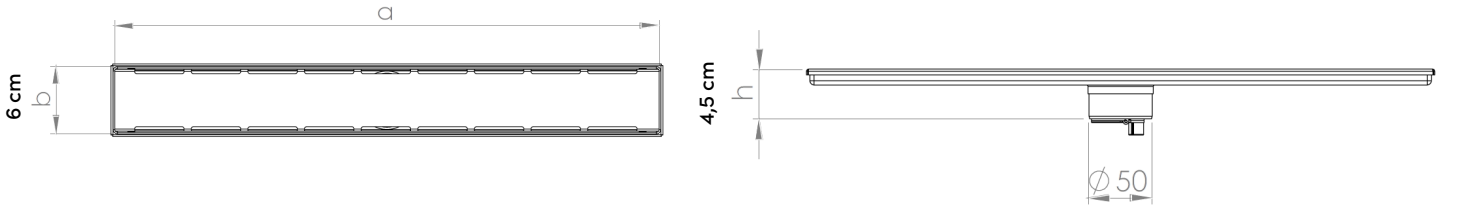

Line 6 Lineer Duş Kanalı

20,30,40,50,60,80 cm Seçenekleri Mevcuttur

Line 6 Teknik Tablolar

AVANTAJLARI

- Paslanmaz çelik kasası ile şık görünümündedir. Kasanın eteksiz olması sayesinde sadece duşlarda değil, duvar dibine yakın uygulama yapılması gereken her alanda kullanılabilir.
- Yalıtım uygulaması yapılacak yerlerde yalıtım köprüsü bütünleşmiş file eteği ve tekstil tabakası sayesinde tüm sürme su yalıtım malzemeleri ile %100 uyumludur.
- 360° dönebilen sabit çıkış aparatı ile her yönden gelen tesisat borusuna kolayca bağlanabilir.
- 20 cm'den 250 cm'e kadar özel üretim yapılmaktadır.

KULLANIM ALANLARI

- Duvar dibi uygulaması düşünülen düzayak duşlar,
- Banyo duşları,
- Sauna ve spalar,
- Hastane ve otel duşları,
- Fitness center soyunma odaları ve duşları,
- Ortak kullanıma açık banyo ve hamamlar,
- Çöp tutucu süzgeci ile yoğun kullanılan hacimler için kolay temizleme özelliğine sahiptir,

TİCARİ SUNUM

Paslanmaz kasa ve ızgarası ile birlikte satılmaktadır. Yalıtım kiti ya da sabit gövde seçeneği ayrı olarak satılmaktadır.

MONTAJ KOLAYLIĞI

- Eğim şapı dökülürken koruma kapağı sayesinde alt gövde ve fileli yalıtım eteği korunur.
- Yalıtım köprüsü görevini gören fileli üst gövde yalıtım katmanları arasında kalarak süzgecin sürme yalıtım ile bütünleşmesi sağlanır.
- Böylece sistem seramik döşeme aşamasına gelene kadar korunmuş ve montaj hataları azalmış olur. Ayrıca uygulama zamanlamasında esnek ve pratik bir çözüm de sağlanmış olur.
- Sistem ikiz gider özelliğine sahiptir.