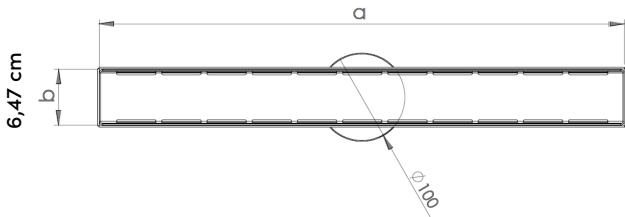

Line 7 Lineer Duş Kanalı

20,30,40,50,60,80 cm Seçenekleri Mevcuttur

Line 7 Teknik Tablolar

AVANTAJLARI

- Seçilen alt gövdeye göre, sürme ya da serme yalıtım malzemelerine %100 uyumludur.
- Yüksekliği ayarlanabilir üst gövdesi ile 1 cm'den 5,5 cm'e kadar dilediğiniz yükseklikte uygulayabilirsiniz.
- Ayrıca uzatma aparatı ile sınırsız yükseltme olanağı vardır. Bu özelliği ile montajı da son derece kolaydır.
- 20 cm'den 250 cm'e kadar isteğe bağlı tek parça özel üretim yapılabilir.

TİCARİ SUNUM

Ürün ticari olarak kasa ve ızgarası ile birlikte satılmaktadır. Yalıtım çeşidine göre alt gövdesi ayrı satılmaktadır.

MONTAJ KOLAYLIĞI

- Alt gövdede bulunan yalıtım eteği, uygulanacak yalıtım türüne göre, eğim şapının üzerine uygulanan katmanları ara sıra yerleştirilir.
- Bu uygulama sayesinde yalıtım malzemesi ile süzgecin bütünleşmesi sağlanmış olur.
- Yükseklik ayarlı üst gövde üzerinde bulunan tırnaklardan kesilerek uygulama sırasında istenilen yükseklikte ayarlanır.