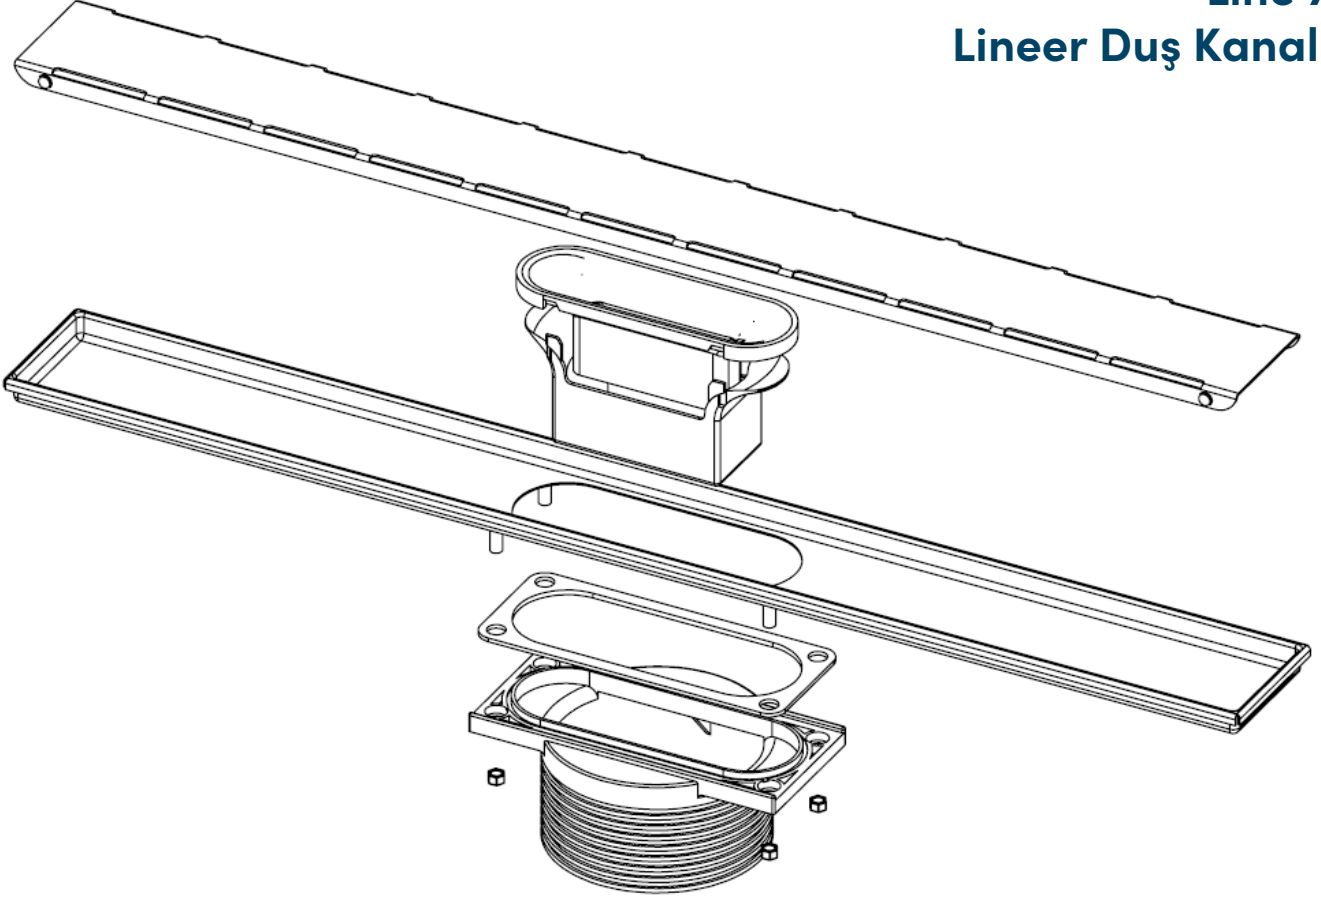

Line 7 Lineer Duş Kanalı

20,30,40,50,60,80 cm Seçenekleri Mevcuttur

Line 7 Teknik Tablolar

AVANTAJLARI

- Seçilen alt gövdeye göre, sürme ya da serme yalıtım malzemelerine %100 uyumludur.
- Yüksekliği ayarlanabilir üst gövdesi ile 1 cm'den 5,5 cm'e kadar dilediğiniz yükseklikte uygulayabilirsiniz.
- Ayrıca uzatma aparatı ile sınırsız yükseltme olanağı vardır. Bu özelliği ile montajı da son derece kolaydır.
- 20 cm'den 250 cm'e kadar isteğe bağlı tek parça özel üretim yapılabilir.

KULLANIM ALANLARI

- Sürme ve serme su yalıtımı uygulaması gerektiren; mermer gibi kalın zemin kaplaması uygulanacak veya ısı yalıtımı yapılacak tüm ıslak hacimler için önerilir.
- Isı yalıtımı uygulaması yapılan teraslar,
- Mermer veya yüksek döşeme uygulanan banyolar, düzayak duş sistemleri,
- Sauna ve spalar,
- Hastane ve otel duşları,
- Fitness center soyunma odaları ve duşları,
- Ortak kulanıma açık banyo ve hamamlar.

TİCARİ SUNUM

Ürün ticari olarak kasa ve ızgarası ile birlikte satılmaktadır. Yalıtım çeşidine göre alt gövdesi ayrı satılmaktadır.

MONTAJ KOLAYLIĞI

- Alt gövdede bulunan yalıtım eteği, uygulanacak yalıtım türüne göre, eğim şapının üzerine uygulanan katmanları ara sıra yerleştirilir.
- Bu uygulama sayesinde yalıtım malzemesi ile süzgecin bütünleşmesi sağlanmış olur.
- Yükseklik ayarlı üst gövde üzerinde bulunan tırnaklardan kesilerek uygulama sırasında istenilen yükseklikte ayarlanır.