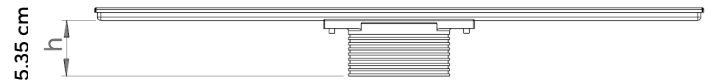

Line 7 Lineer Duş Kanalı

20,30,40,50,60,80 cm Seçenekleri Mevcuttur

Line 7 Teknik Tablolar

AVANTAJLARI

- Seçilen alt gövdeye göre, sürme ya da serme yalıtım malzemelerine %100 uyumludur.
- Yüksekliği ayarlanabilir üst gövdesi ile 1 cm'den 5,5 cm'e kadar dilediğiniz yükseklikte uygulayabilirsiniz.
- Ayrıca uzatma aparatı ile sınırsız yükseltme olanağı vardır. Bu özelliği ile montajı da son derece kolaydır.
- 20 cm'den 250 cm'e kadar isteğe bağlı tek parça özel üretim yapılabilir.

TİCARİ SUNUM

Ürün ticari olarak kasa ve ızgarası ile birlikte satılmaktadır. Yalıtım çeşidine göre alt gövdesi ayrı satılmaktadır.

MONTAJ KOLAYLIĞI

- Alt gövdede bulunan yalıtım eteği, uygulanacak yalıtım türüne göre, eğim şapının üzerine uygulanan katmanları ara sıra yerleştirilir.
- Bu uygulama sayesinde yalıtım malzemesi ile süzgecin bütünleşmesi sağlanmış olur.
- Yükseklik ayarlı üst gövde üzerinde bulunan tırnaklardan kesilerek uygulama sırasında istenilen yükseklikte ayarlanır.