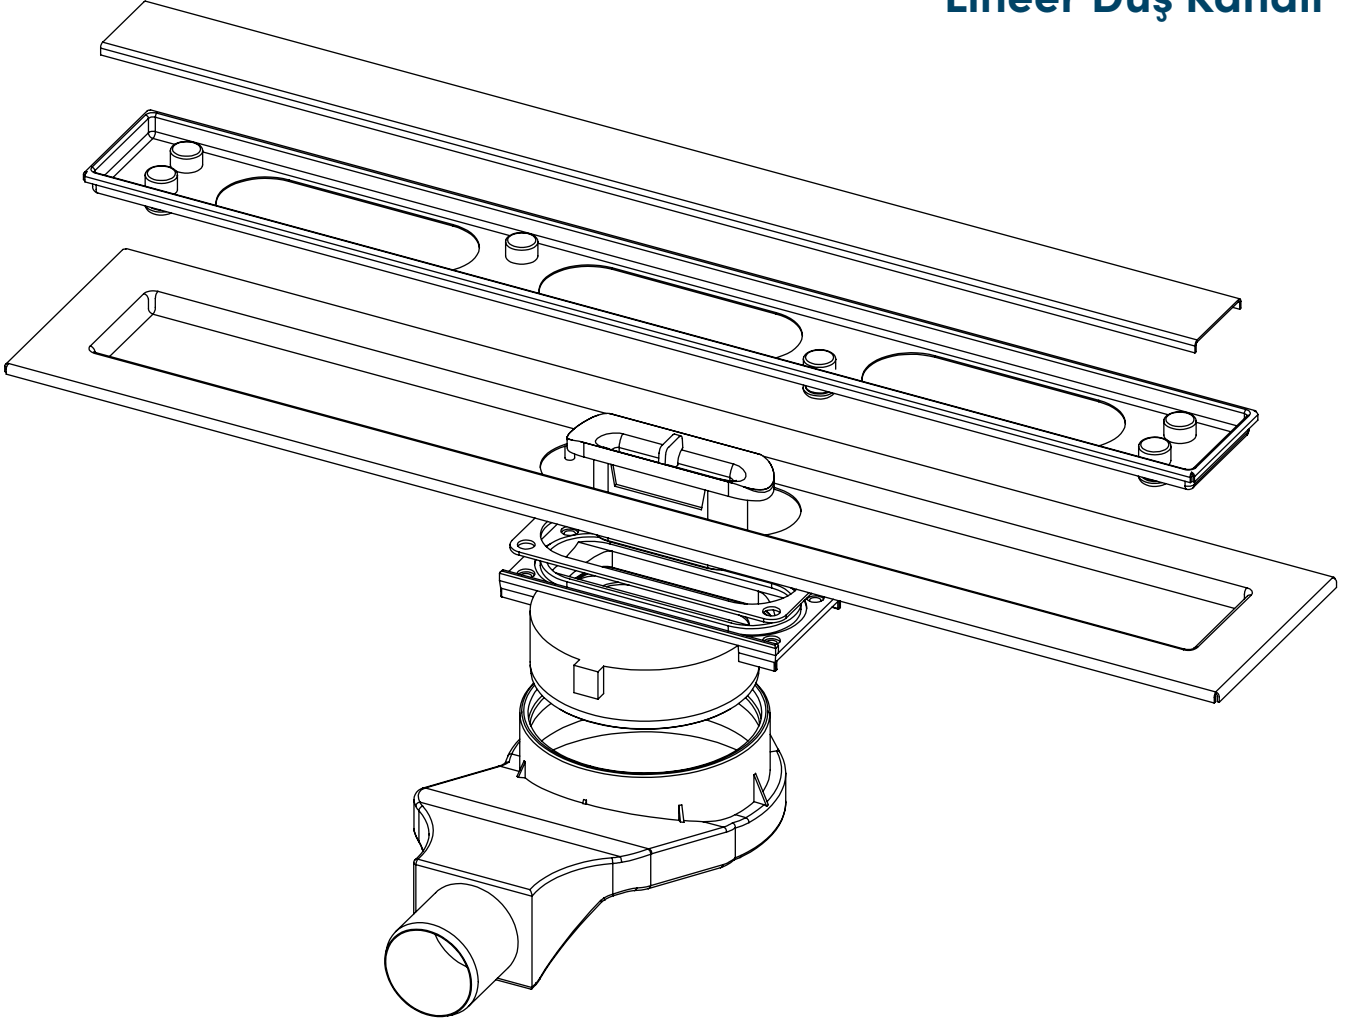

Line 1 Lineer Duş Kanalı

Line 1 Teknik Tablolar

AVANTAJLARI

- Butil bant sayesinde tüm sürme yalıtım su malzemeleri ile %100 uyumludur.
- 360° dönebilen lamine contalı alt gövdesi ile her yönden gelen tesisat borusuna kolayca bağlanabilir.
- Yükseklik ayarlı ayakları montajı kolaylaştırır, istenilen yükseklikte eğim betonu dökülmesine olanak tanır.
- Sulu koku önleyici sistemlidir.
- Alttan /Yandan çıkışlı modelleri mevcuttur.
- 20 cm'den 250 cm'e kadar isteğe bağlı tek parça özel üretim yapılabilir.

KULLANIM ALANLARI

İkiz gider uygulaması yapılacak;

- Banyo duşları,
- Sauna ve spalar,
- Hastane ve otel duşları,
- Fitness center soyunma odaları ve duşlarında yalıtım gerektiren tüm ıslak hacimler için.

TİCARİ SUNUM

Ürün ticari olarak kasa ve ızgarası ile birlikte satılmaktadır.

MONTAJ KOLAYLIĞI

- 360° dönebilen alt gövde tesisat yönüne göre ayarlanarak montaj kolaylığı sağlar.
- Yükseklik ayarlı ayaklar sayesinde eğim şapı dökülürken sistemin dengede kalması sağlanır.
- Paslanmaz çelik kasa kenar kıvrımları sayesinde eğim şapı ile bütünleşir.
- Paslanmaz çelik etek yalıtım katmanının altında kalacak şekilde uygulanır.
- Yükseklik ayar çerçevesi ile seramik yüksekliğine göre ızgaranın seviyesini ayarlamak mümkündür.
- Bu sistem ikiz gider özelliğine sahiptir.

KUTU İÇERİĞİ

İzgara yükseklik ayarlama çerçevesi, 304 kalite paslanmaz çelik ızgara, sulu sistem koku önleyici, 304 kalite paslanmaz çelik kasa , 360° dönebilir, lamina contalı Q50 çaplı ABS alt gövde, butil bant.