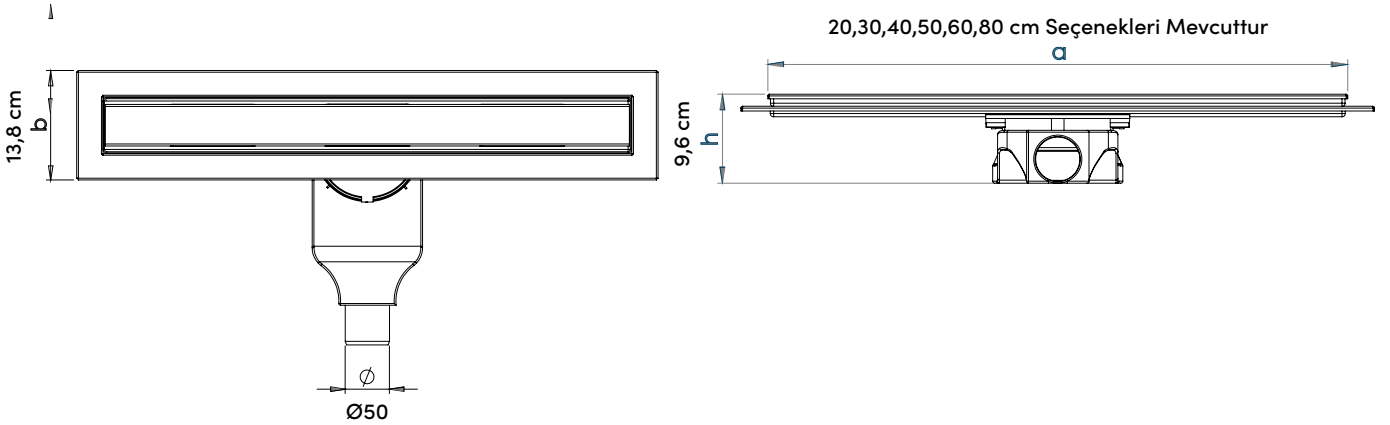

Line 1 Lineer Duş Kanalı

Line 1 Teknik Tablolar

AVANTAJLARI

- Butil bant sayesinde tüm sürme yalıtım su malzemeleri ile %100 uyumludur.
- 360° dönebilen lamine contalı alt gövdesi ile her yönden gelen tesisat borusuna kolayca bağlanabilir.
- Yükseklik ayarlı ayakları montajı kolaylaştırır, istenilen yükseklikte eğim betonu dökülmesine olanak tanır.
- Sulu koku önleyici sistemlidir.
- Alttan /Yandan çıkışlı modelleri mevcuttur.
- 20 cm'den 250 cm'e kadar isteğe bağlı tek parça özel üretim yapılabilir.

TİCARİ SUNUM

Ürün ticari olarak kasa ve ızgarası ile birlikte satılmaktadır.

MONTAJ KOLAYLIĞI

- 360° dönebilen alt gövde tesisat yönüne göre ayarlanarak montaj kolaylığı sağlar.
- Yükseklik ayarlı ayaklar sayesinde eğim şapı dökülürken sistemin dengede kalması sağlanır.
- Paslanmaz çelik kasa kenar kıvrımları sayesinde eğim şapı ile bütünleşir.
- Paslanmaz çelik etek yalıtım katmanının altında kalacak şekilde uygulanır.
- Yükseklik ayar çerçevesi ile seramik yüksekliğine göre ızgaranın seviyesini ayarlamak mümkündür.
- Bu sistem ikiz gider özelliğine sahiptir.

KUTU İÇERİĞİ

İzgara yükseklik ayarlama çerçevesi, 304 kalite paslanmaz çelik ızgara, sulu sistem koku önleyici, 304 kalite paslanmaz çelik kasa , 360° dönebilir, lamina contalı Q50 çaplı ABS alt gövde, butil bant.