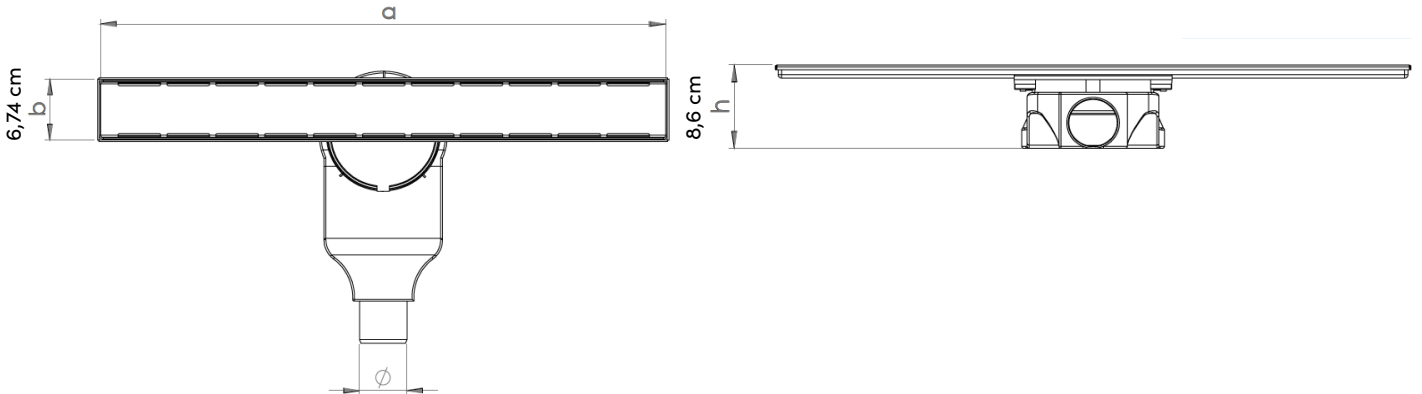

Line 4 Lineer Duş Kanalı

20,30,40,50,60,80 cm Seçenekleri Mevcuttur

Line 4 Teknik Tablolar

Avantajları

- Paslanmaz çelik kasası ile şık görünümlüdür. Kasanın eteksiz olması sayesinde sadece duşlarda değil, duvar dibine yakın uygulama yapılması gereken her alanda kullanılabilir.
- 360° dönebilen lamine contalı alt gövdesi ile her yönden gelen tesisat borusuna kolayca bağlanabilir.
- Yükseklik ayarlı ayakları montajı kolaylaştırır , istenilen yükseklikte eğim betonu dökülmesine olanak tanır.
- Attan çıkışlı modeli de mevcuttur.
- 20 cm'den 250 cm'e kadar isteğe bağlı tek parça özel üretim yapılabilir.

Ticari Sunum

Ürün ticari olarak kasa ve ızgarası ile birlikte satılmaktadır.

Montaj Kolaylığı

- 360° dönebilen alt gövde tesisat yönüne göre ayarlanarak montaj kolaylığı sağlar.
- Yükseklik ayarlı ayaklar sayesinde eğim şapı dökülürken sistemin dengede kalması sağlanır.
- Yalıtım katmanının üzerine dönecek olan seramik yüzeyi, kasanın üzerine konulan ızgara ile hizalanarak montaj tamamlanır.

Kutu İçeriği

Sulu sistem koku önleyici, 304 kalite paslanmaz çelik kasa ,

304 kalite paslanmaz çelik ızgara, 360° dönebilir lamine contalı Q50 çaplı ABS alt gövde.