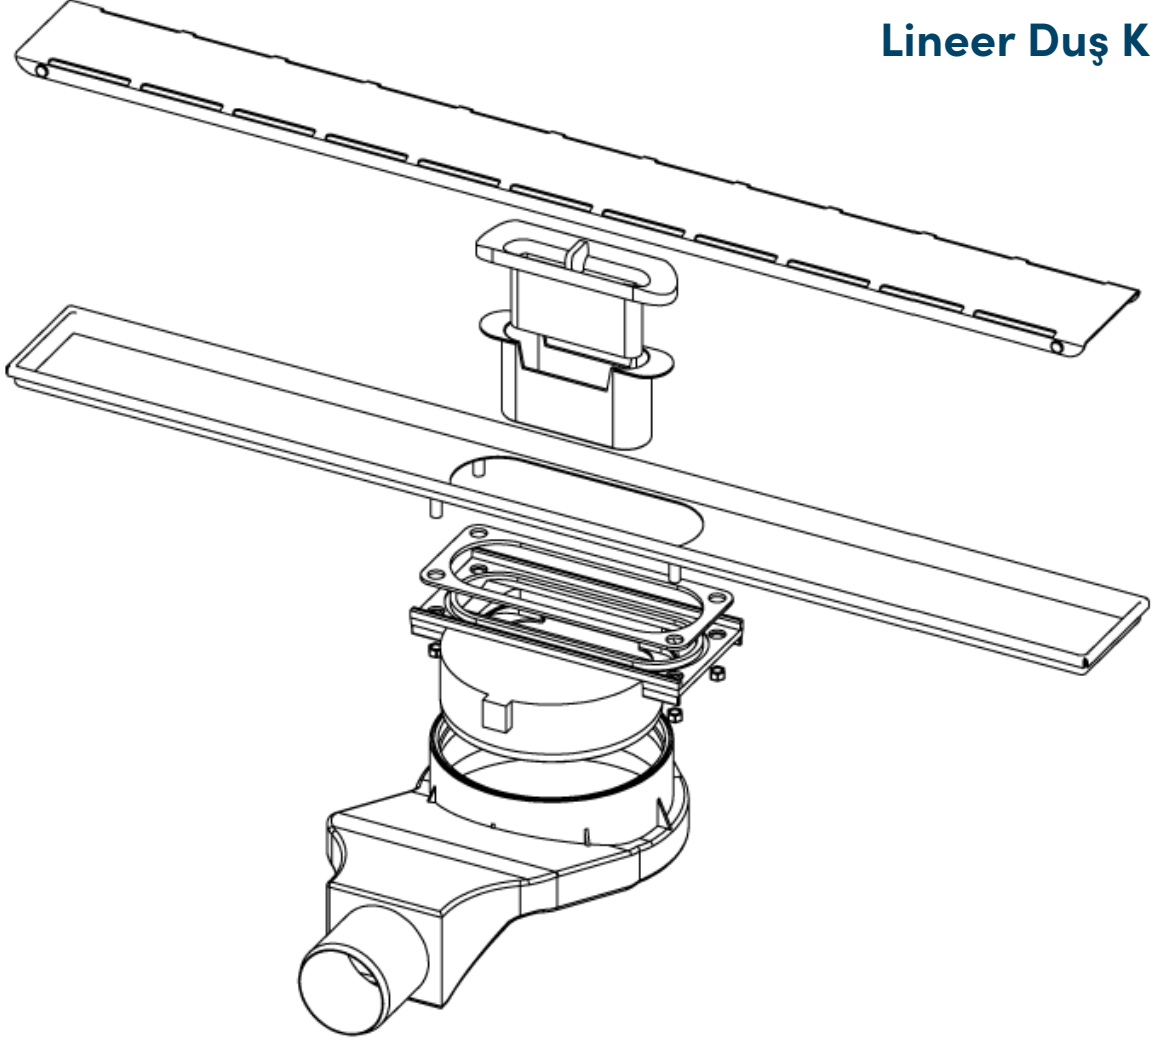

Line 4 Lineer Duş Kanalı

20,30,40,50,60,80 cm Seçenekleri Mevcuttur

Line 4 Teknik Tablolar

Avantajları

- Paslanmaz çelik kasası ile şık görünümlüdür. Kasanın eteksiz olması sayesinde sadece duşlarda değil, duvar dibine yakın uygulama yapılması gereken her alanda kullanılabilir.
- 360° dönebilen lamine contalı alt gövdesi ile her yönden gelen tesisat borusuna kolayca bağlanabilir.
- Yükseklik ayarlı ayakları montajı kolaylaştırır , istenilen yükseklikte eğim betonu dökülmesine olanak tanır.
- Attan çıkışlı modeli de mevcuttur.
- 20 cm'den 250 cm'e kadar isteğe bağlı tek parça özel üretim yapılabilir.

Ticari Sunum

Ürün ticari olarak kasa ve ızgarası ile birlikte satılmaktadır.

Montaj Kolaylığı

- 360° dönebilen alt gövde tesisat yönüne göre ayarlanarak montaj kolaylığı sağlar.
- Yükseklik ayarlı ayaklar sayesinde eğim şapı dökülürken sistemin dengede kalması sağlanır.
- Yalıtım katmanının üzerine dönecek olan seramik yüzeyi, kasanın üzerine konulan ızgara ile hizalanarak montaj tamamlanır.

Kutu İçeriği

Sulu sistem koku önleyici, 304 kalite paslanmaz çelik kasa ,

304 kalite paslanmaz çelik ızgara, 360° dönebilir lamine contalı Q50 çaplı ABS alt gövde.