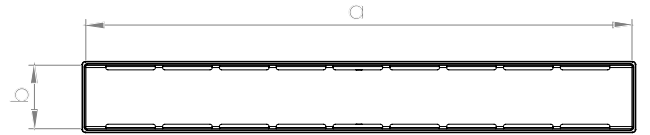

Üst Görünüm