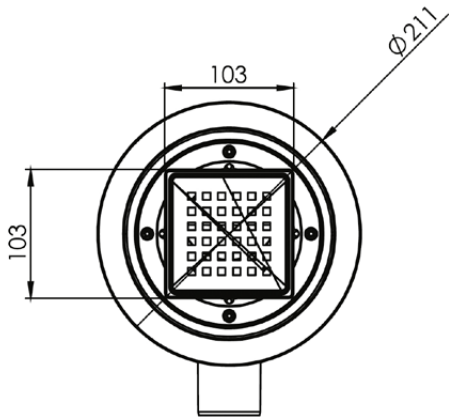

Teknik Çizimler

Üst Görünüm

Yan Görünüm