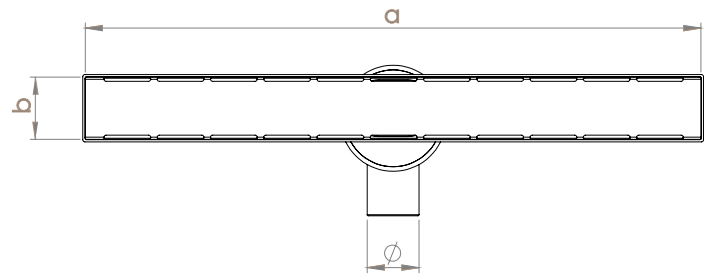

Kasanın eteksiz olması sayesinde sadece duşlarda değil, duvar dibine yakın uygulama yapılması gereken her alanda kullanılabilir.

Duş alanlarında ekonomik çözüm sunar.

Teknik Çizimler

Perspektif

Üst Görünüm