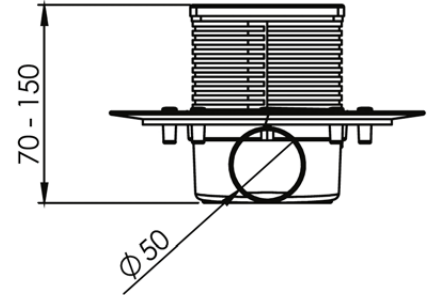

LINE 14 SERİSİ

Yer Süzgeci

Her Türlü Yalıtıma (Sürme, Serme) Uyumlu, İkiz Giderli, Sulu Susuz Koku Önleyicili, Yüksekliği ve Yönü Ayarlanabilir.

Debi Ø50 için 0,38lt/sn dir.

Kullanılan yalıtım malzemesi, contası ve çelik flanşı ile alt gövdeye kilitletir. Bu sayede yalıtım açısından avantaj sağlar.

Yükseklği ayarlanabilir üst gövdesi ile 1 cm'den 9 cm'e kadar dilediğiniz yükseklikte uygulayabilirsiniz. Bu özelliği sayesinde montajı son derece kolaydır.

Sukar'ın geliştirdiği sulu/susuz koku önleyicisine sahiptir. Böylece sistemde su yokken de kötü koku ve böceklerden evinizi korur.

Teknik Çizimler

Üst Görünüm

Yan Görünüm

a,b ve h birimlerinin ölçülerini bir sonraki sayfada inceleyebilirsiniz.