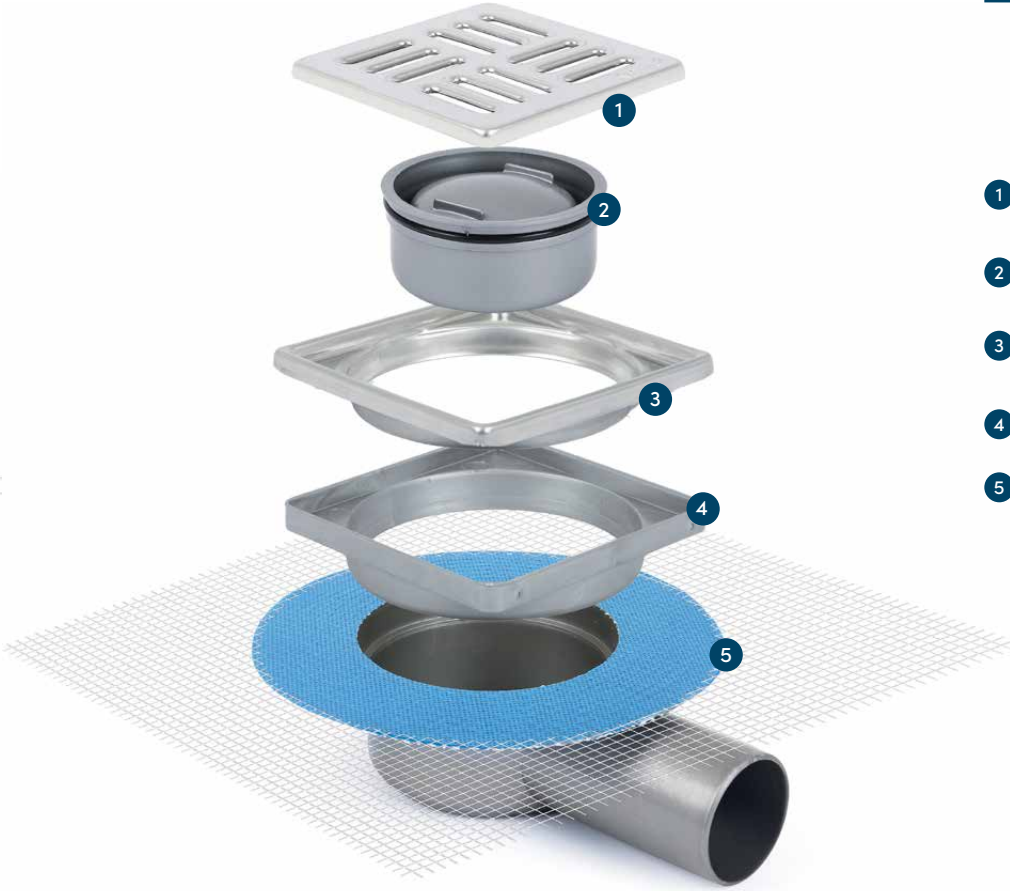

Yer Süzgeci

Sürme Su Yalıtım İçin Süzgeç Seti

Debi Ø50 için 0,38lt/sn dir.

LINE 10/
SERİSİ

1. 1 304 Kalite Paslanmaz Çelik Izgara
2. 2 Sulu Susuz Koku Önleyici
3. 3 304 Kalite Paslanmaz Çelik Çerçeve
4. 4 1 cm Kısa Üst Gövde
5. 5 Kendinden Fileli, Üzeri Yalıtım Tekstili Kaplı, Alt Gövde

AVANTAJLARI

- -Alt gövde ile bütünlüştürmüş file eteği ve lamine tekstil tabakası ile tüm sürme su yalıtım malzemeleri ile %100 uyumludur.
- -304 kalite paslanmaz çelik çerçeveli ızgaralardır.
- -Sukar'ın geliştirdiği ve patentli ürünü olan susuz koku önleyici Kokumatik'e sahiptir. Böylece sistemde su yokken de kötü koku ve böceklerden evinizi korur.
- -İkiz gider özelliğine sahiptir.

KULLANIM ALANLARI

1. Sürme su yalıtımı uygulaması yapılacak ıslak hacimler için önerilir.
2. -Banyo, mutfak, balkon, teras gibi ıslak hacimler,
   - -Restaurant, yemekhane, endüstriyel alanlar,
   - -Terminaller, hava alanları gibi genel kullanıma açık alanlar,
   - -Soyunma odaları, açık alan duşlar,
   - -Hastane ve otellerin servis alanları.

MONTAJ KOLAYLIĞI

- -360° dönebilen sabit çıkış gövdesi tesisat yönüne göre ayarlanarak montaj kolaylığı sağlar.
- -Yalıtım katmanının üzerine döşenecek olan seramik yüzeyi, kasanın üzerine konulan ızgara ile hizalanarak montaj tamamlanır.