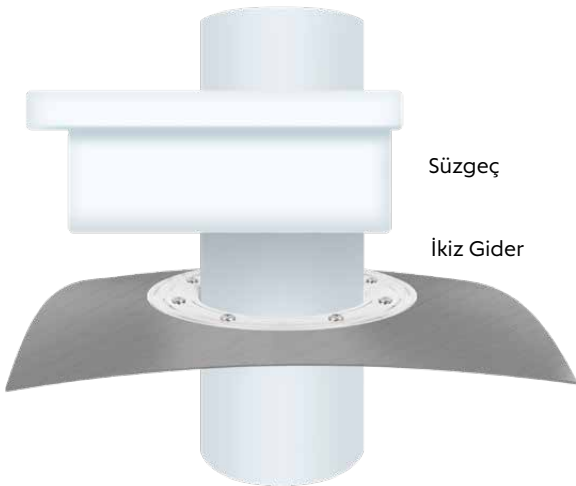

Kullanım Alanları

- ✓ Balkon ve teraslarda kullanılır.