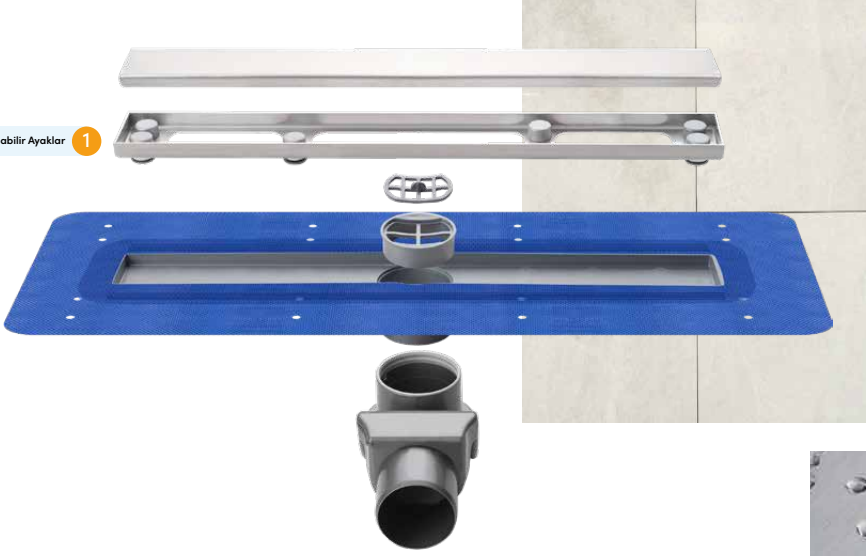

Line 1 Serisi Kalite ile Tanışın..

Butil bant sayesinde tüm sürme yalıtım malzemeleri ile %100 uyumludur. 360° dönebilen lamine contalı alt gövdesi ile her yönden gelen tesisat borusuna kolayca bağlanabilir.

Yükseklik ayarlı ayakları montajı kolaylaştırır, istenilen yükseklikte eğim betonu dökülmesine olanak tanır.

İkiz gider özelliğine sahiptir. Bu sayede su yalıtımındaki riskleri azaltır.

Teknik Çizimler

Perspektif

Üst Görünüm

Yan Görünüm

a,b ve h birimlerinin ölçülerini bir sonraki sayfada inceleyebilirsiniz.

DETAYLAR

Tekstil Eteği Sayesinde
Tüm Sürme Yalıtım Ürünleriyle %100 Uyumlu!

Zeminde oluşabilecek sızıntılara karşı ikinci bir güvenlik.

*Kalite ile
Fark Yaratın*

Yüksekliği Ayarlanabilir Ayaklar

1

1

Açılıp kapanabilir vidalı ayakları sayesinde, ızgarayı 1cm'ye kadar daha yukarı konumlandırabilirsiniz.

Kapalı Açık

LINE 2 SLIM
SERİSİ

İnce Slim Kasa