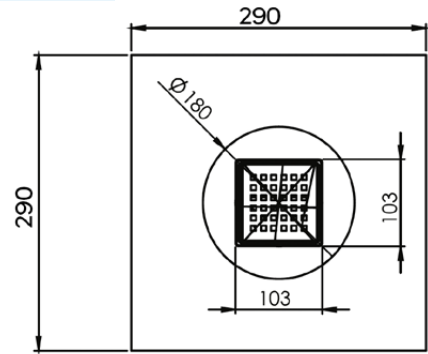

Üst Görünüm