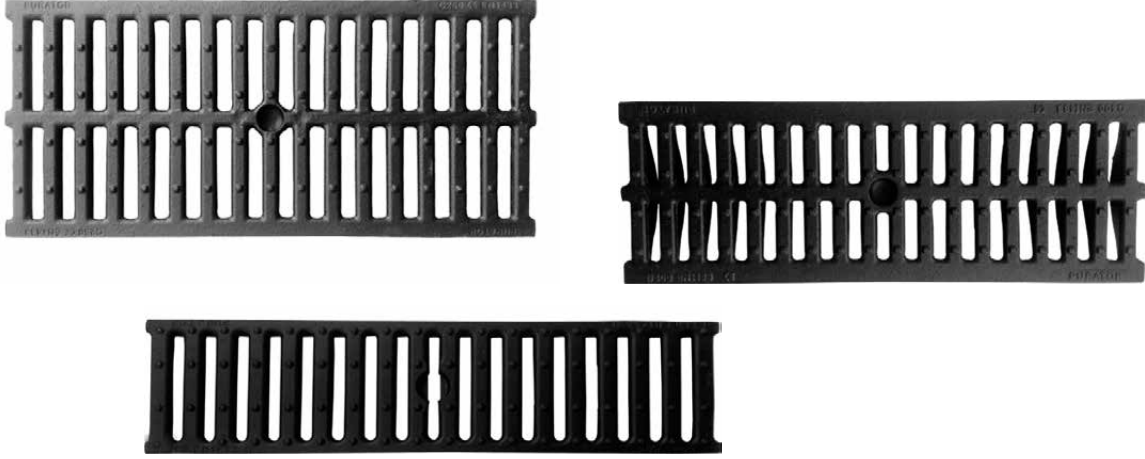

Sfero Döküm Izgaralar

Sipariş Üzerine Üretilir.

BAHÇE
SÜZGEÇLERİ

Moleküler özelliklerine bağlı olarak, düktil döküm ürünler daha ağır yükleri taşıyabilmektedir. Aşırı yük halinde ürün eğilmekte fakat kırılmamaktadır. Bu avantaja bağlı olarak düktil döküm ürünleri, benzeri pik döküm ürünlere oranla yaklaşık olarak yarı ağırlıkta üretilmektedir.

Yük Sınıfları: B-125, C-250, D-400, E-500, F-900

SFERO DÖKÜM IZGARALAR

En	Boy	Yükseklik (h)	Ürün Kodu	Fiyat
12,5 cm	50 cm	2 cm	SD-002	Fiyat İsteyiniz
20 cm	50 cm	2 cm	SD-006	Fiyat İsteyiniz
25 cm	50 cm	3,5 cm	SD-008	Fiyat İsteyiniz
30 cm	50 cm	3,5 cm	SD-009	Fiyat İsteyiniz
35 cm	50 cm	3,5 cm	SD-010	Fiyat İsteyiniz
40 cm	50 cm	4,5 cm	SD-011	Fiyat İsteyiniz
50 cm	50 cm	4,5 cm	SD-013	Fiyat İsteyiniz