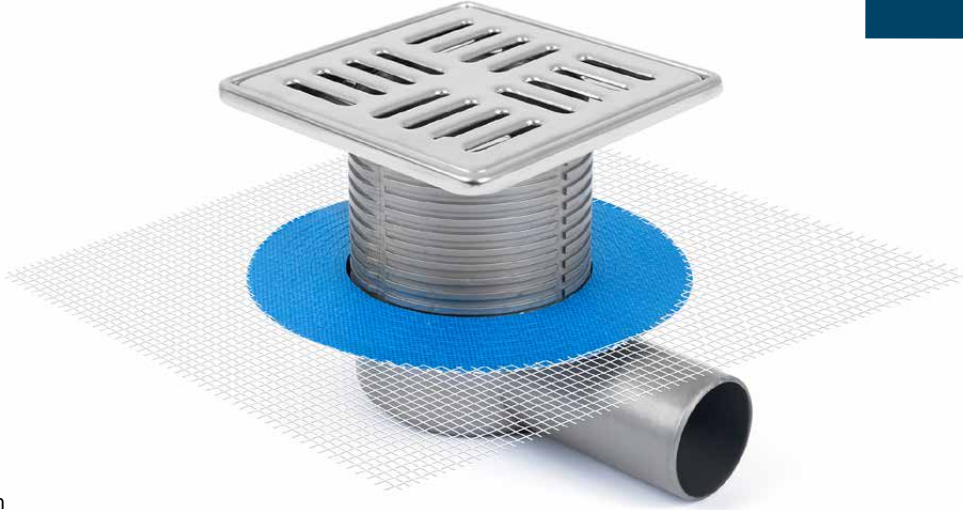

Yer Süzgeci

Sürme Yalıtım Uyumlu, İkiz Giderli, Yüksekliği ve Yönü Ayarlanabilir.

Debi Ø50 için 0,38lt/sn dir.

LINE 10
SERİSİ

15x15 cm

STANDART ÜRETİLEN BOYUTLAR