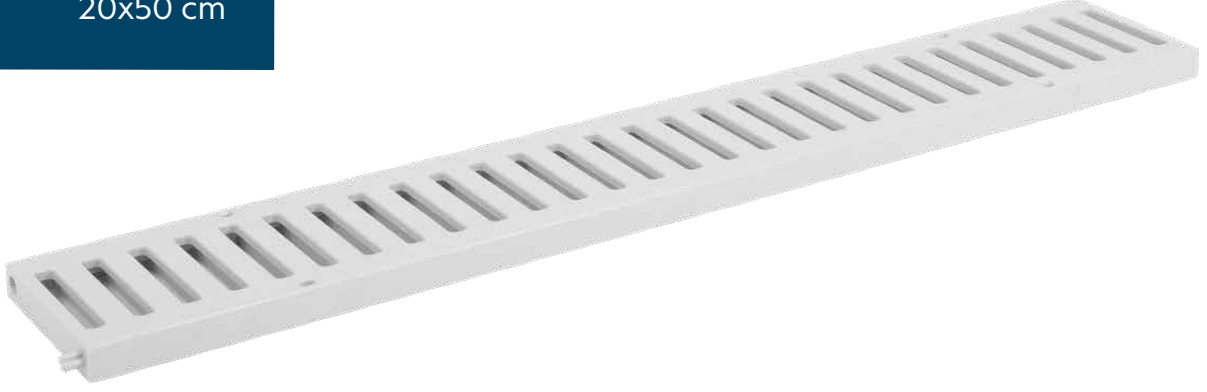

AÇIK ALAN SÜZGEÇLERİ

20x50 cm

Modüler Kanal ve Izgaralar

Park, Bahçe ve Açık Alan Süzgeçleri

PASLANMAZ ÇELİK IZGARALAR

Izgara Ebadı	Özellikler	Ürün Kodu	Koli Adedi	Fiyat
20x50x2 cm	Polycarbonat Izgara	1071-0522099-11	12	1.510 ₺