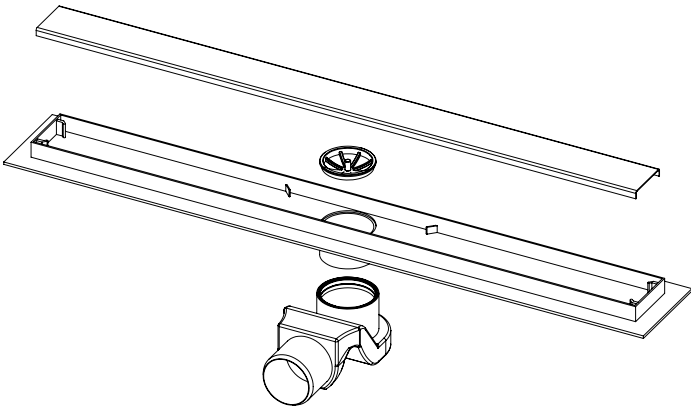

Teknik Çizimler

Perspektif