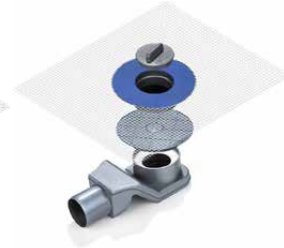

Debi Ø50 için 0,38lt/sn dir.

Uygulama videosunu izlemek için
QR kodu tarayınız

Alt Tas Seçenekleri

✓ ALTAN ÇIKIŞLILARI MEVCUTTUR.

Büyük S Yalıtım Kiti

Contalı Yalıtım Kiti

S Yalıtım Kiti

Sabit Çıkış Gövdesi