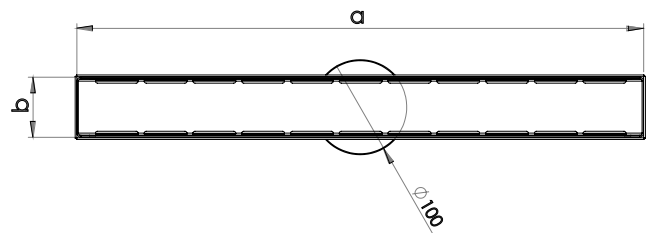

Yan Görünüm