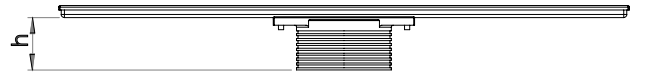

Debi Ø50 için 0,38lt/sn dir.

Alt Tas Seçenekleri

+ Alt Taslar Opsiyoneldir

+ Alttan Çıkışları Mevcuttur

i Teknik Detayları 169-170 Numaralı Sayfalarda Bulunmaktadır.

Teknik Çizimler

Perspektif

Üst Görünüm