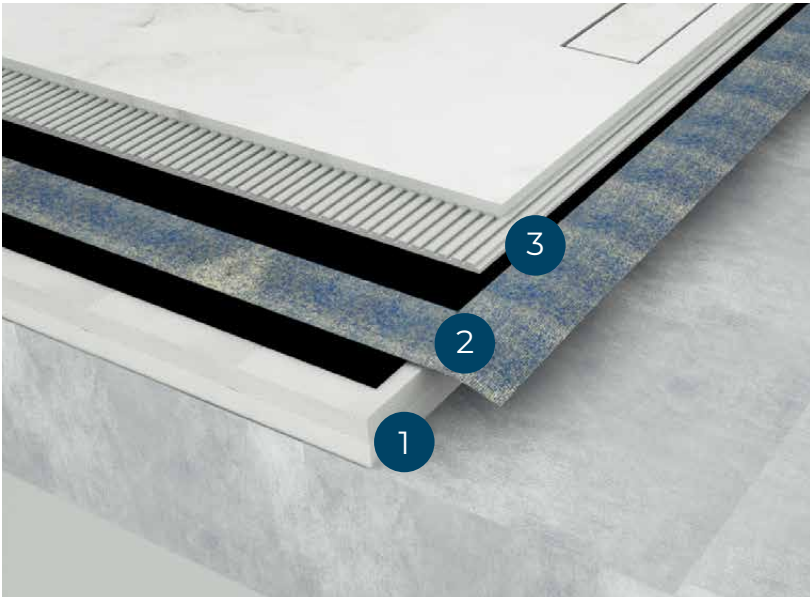

Avantajları

Kolay
Temizlik

304 Kalite
Paslanmaz

Kokulara
Geçit Vermez

1. Eğim Beton

Eğim betonu sayesinde gidere doğru akabilmesi sağlanır.

2. Yalıtım Membranı

Yalıtım membranları su sızıntılarını ve kaçakları önlemek için iyi bir yoldur.

2. Seramik Harcı

Seramik harcı ile en üst katmandaki seramik zemine sabitlenir.