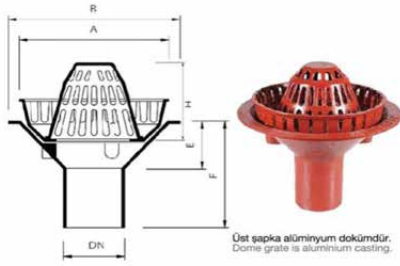

ÇATI SÜZGEÇİ

DH	H	E	F	A	B	KG	FİYAT
Ø70	130	120	230	294	356	11	Fiyat İsteyiniz
Ø100	130	100	230	294	356	11	Fiyat İsteyiniz

DİK İNİŞLİ YER SÜZGEÇİ

DH	E	F	A	B	KG	FİYAT
Ø70	44	124	300	284	9	Fiyat İsteyiniz
Ø100	44	124	300	284	9	Fiyat İsteyiniz