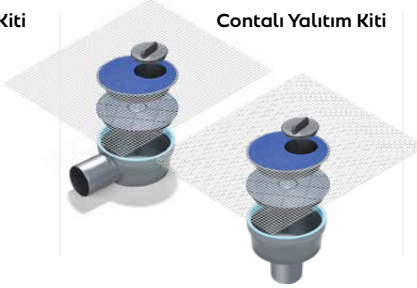

Debi Ø50 için 0,38lt/sn dir.

Uygulama videosunu izlemek için
QR kodu tarayınız

Alt Tas Seçenekleri

✓ ALTAN ÇIKIŞLILARI MEVCUTTUR.

Büyük S Yalıtım Kiti

Contalı Yalıtım Kiti

S Yalıtım Kiti

Sabit Çıkış Gövdesi