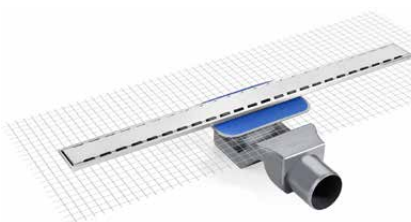

SLIM

Uzunluk (a)	Genişlik (b)	Yükseklik (h)	Çıkış Çapı	Ürün Kodu	Koli Adedi	Fiyat
40 cm	6 cm	4,5 cm	Ø50	1156-2034000-02	10	Fiyat İsteyiniz
50 cm	6 cm	4,5 cm	Ø50	1156-2035000-02	10	Fiyat İsteyiniz
60 cm	6 cm	4,5 cm	Ø50	1156-2036000-02	10	Fiyat İsteyiniz