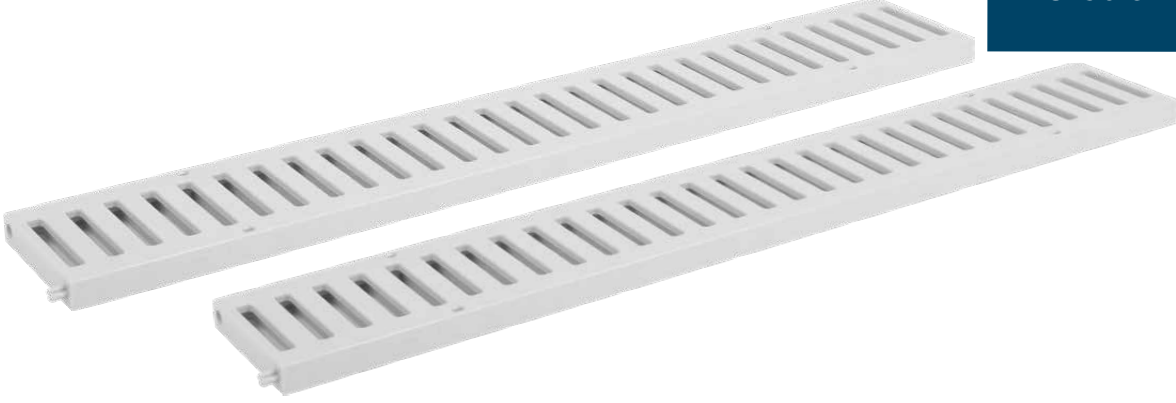

İstenilen ölçülerde üretilmektedir. (Fiyat sorunuz)

Modüler Kanal ve Izgaralar

Park, Bahçe ve Açık Alan Süzgeçleri

AÇIK ALAN
SÜZGEÇLERİ

13x50 cm

POLYCARBONAT IZGARALAR

Izgara Ebadı	Özellikler	Ürün Kodu	Koli Adedi	Fiyat
13x50x2 cm	Polycarbonat	1071-0521399-11	12	735 ₺
13x50x2 cm	Polycarbonat (İnce Izgaralı)	1071-0531399-11	12	535 ₺