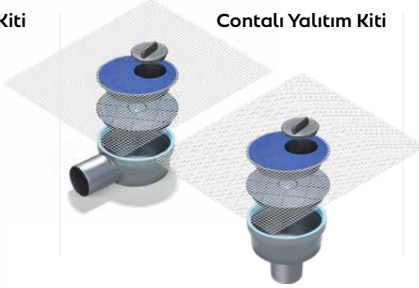

LINE 9 SERİSİ

Yer Süzgeci

Sürme Yalıtım Köprülü, Paslanmaz Çelik Kasalı, Pratik Süzgeç Seti

Debi Ø50 için 0,38lt/sn dir.

Alt Tas Seçenekleri

✓ ALTAN ÇIKIŞLILARI MEVCUTTUR.

Büyük S Yalıtım Kiti

Contalı Yalıtım Kiti