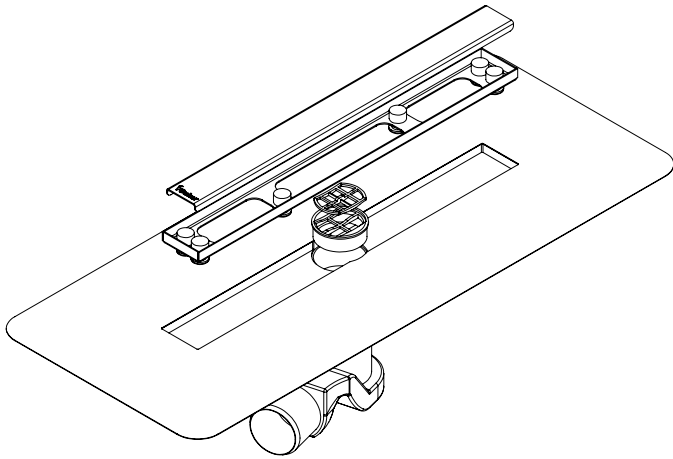

Teknik Çizimler

Perspektif