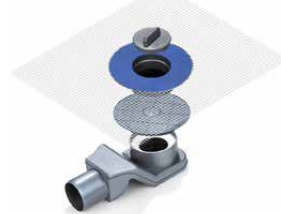

S Yalıtım Kiti