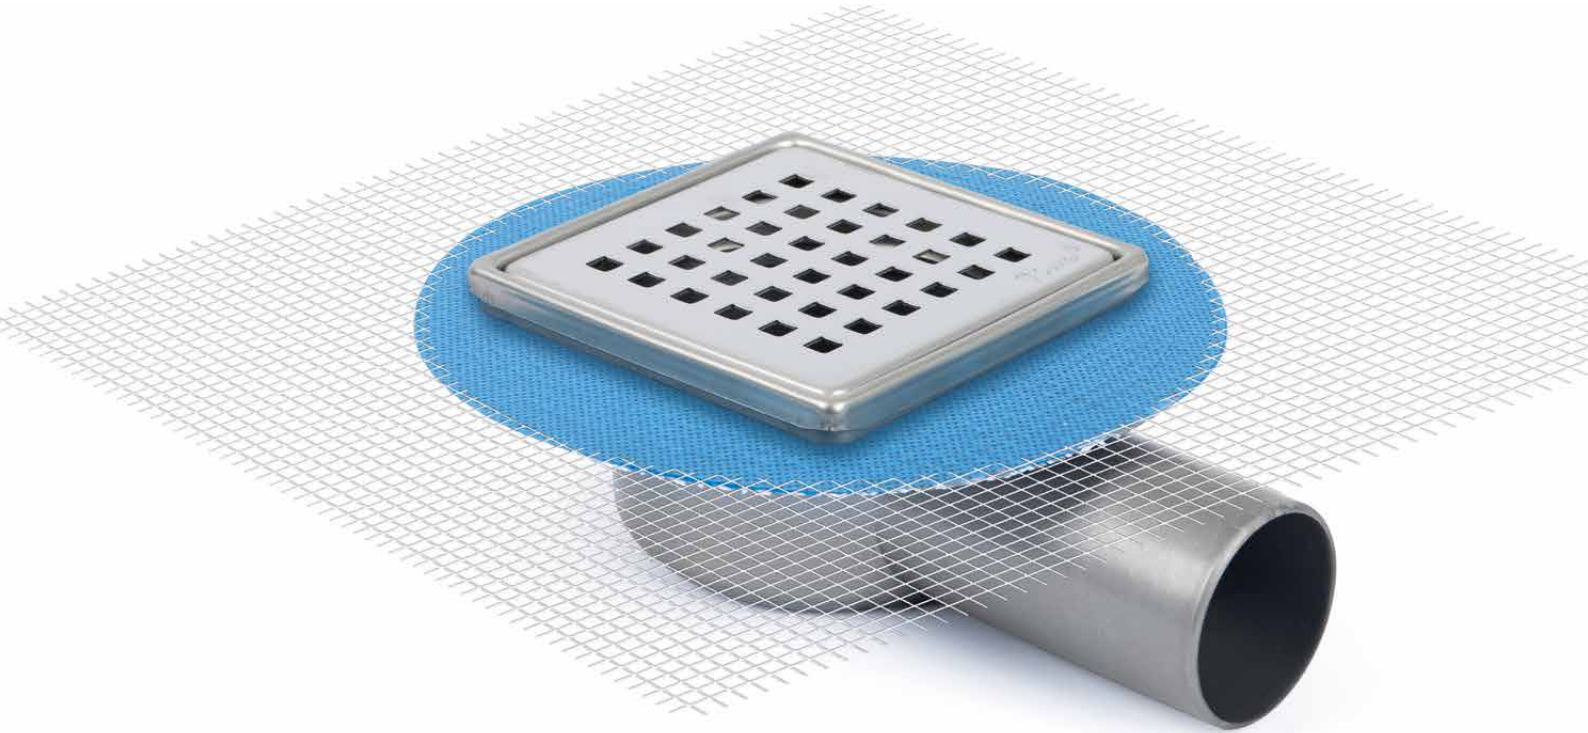

LINE 10/1 SERİSİ

Yer Süzgeci

Sürme Su Yalıtım İçin Süzgeç Seti

Debi Ø50 için 0,38lt/sn dir.

STANDART ÜRETİLEN BOYUTLAR

10x10 CM PASLANMAZ ÇELİK ÇERÇEVELİ YANDAN ÇIKIŞLI

Izgara Ebadı	Yükseklik (h)	Çıkış Çapı	Ürün Kodu	Koli Adedi	Fiyat
10x10 cm	5,5 cm'den 6,5 cm'e	Ø50	Line/10/1	60	1.075 ₺