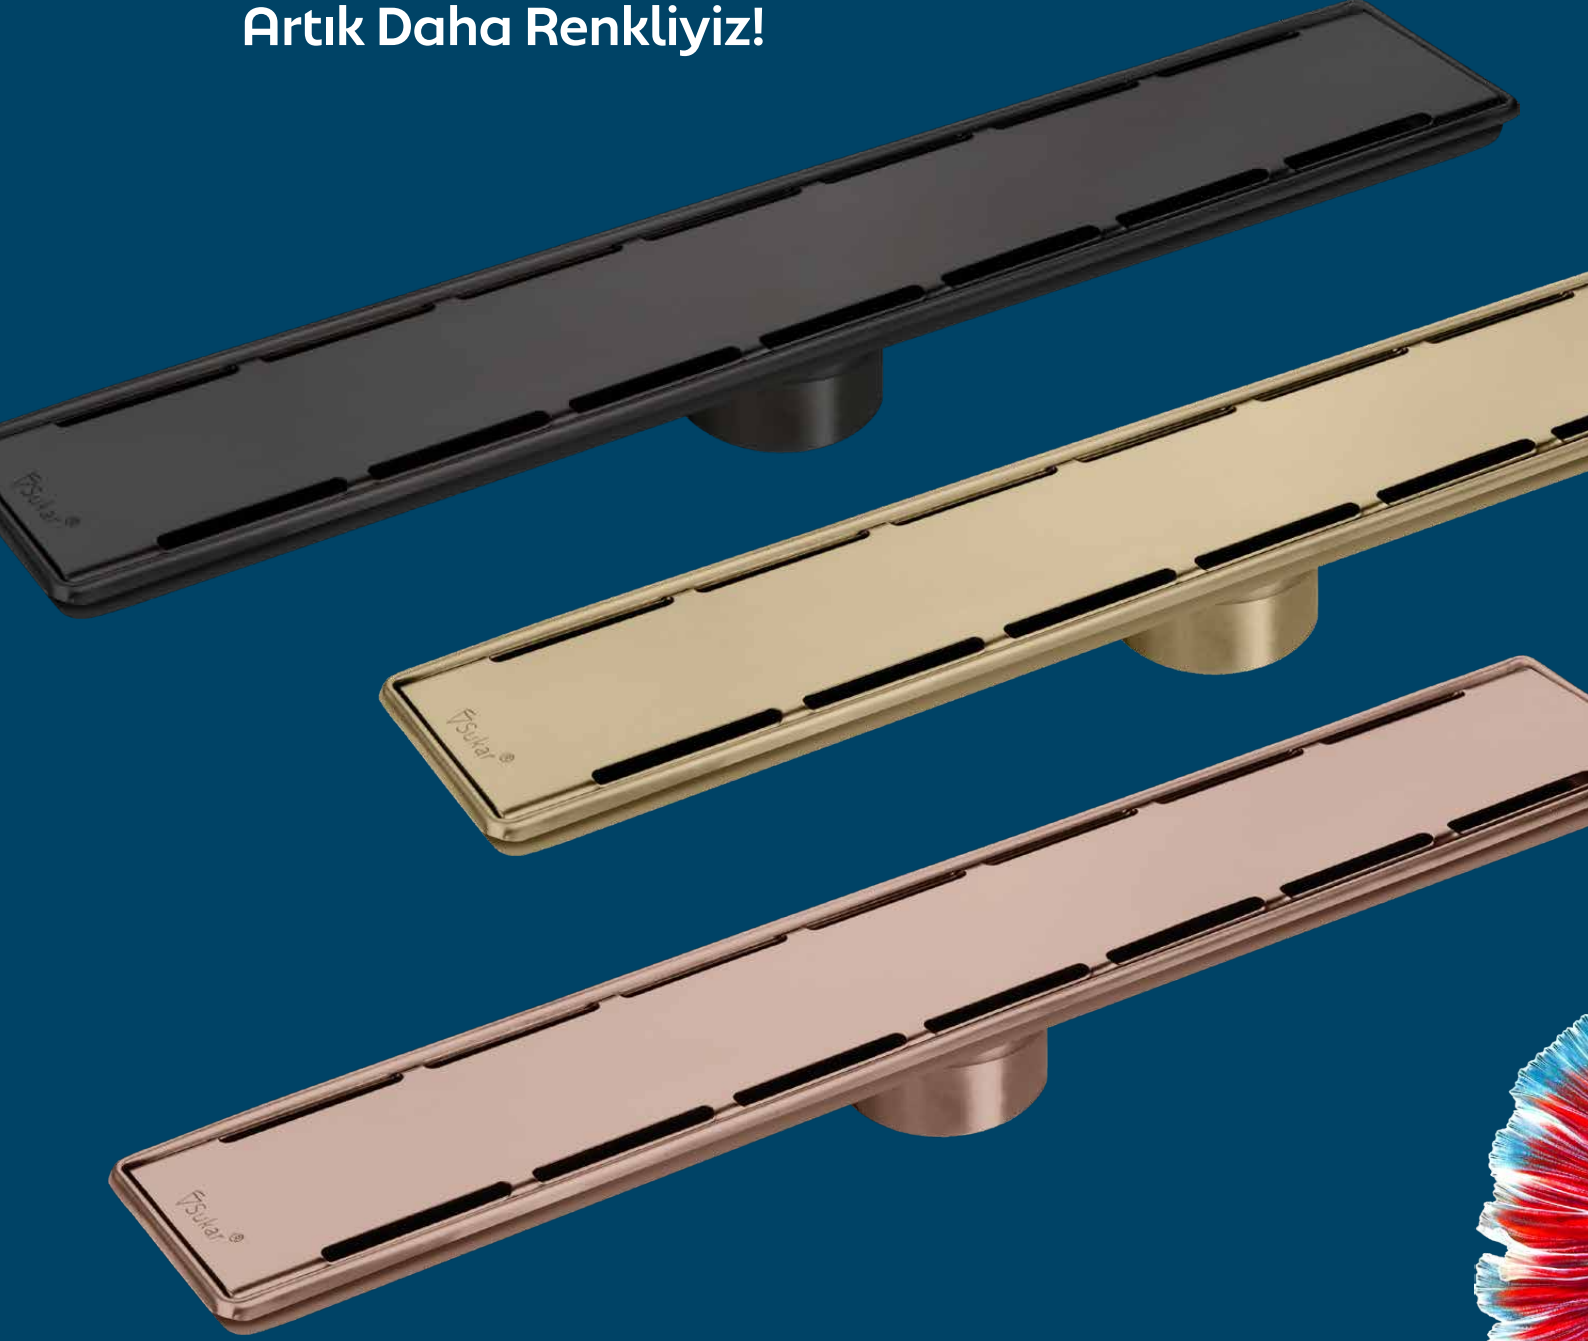

SUKAR DRENAJ SİSTEMLERİ

Black, Gold ve Bronze Seçenekleriyle
Artık Daha Renkliyiz!

Tüm SUKAR ürünleri modüler bir yapıdadır ve çeşitli kullanım alanlarına sahiptir.

Tasarımınıza uygun ızgara rengini seçip sonrasında, yalıtım seçeneklerine karar verebilirsiniz.