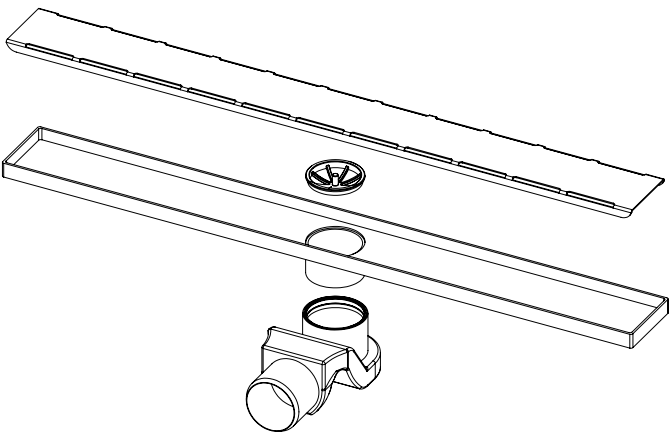

Teknik Çizimler

Perspektif

Üst Görünüm