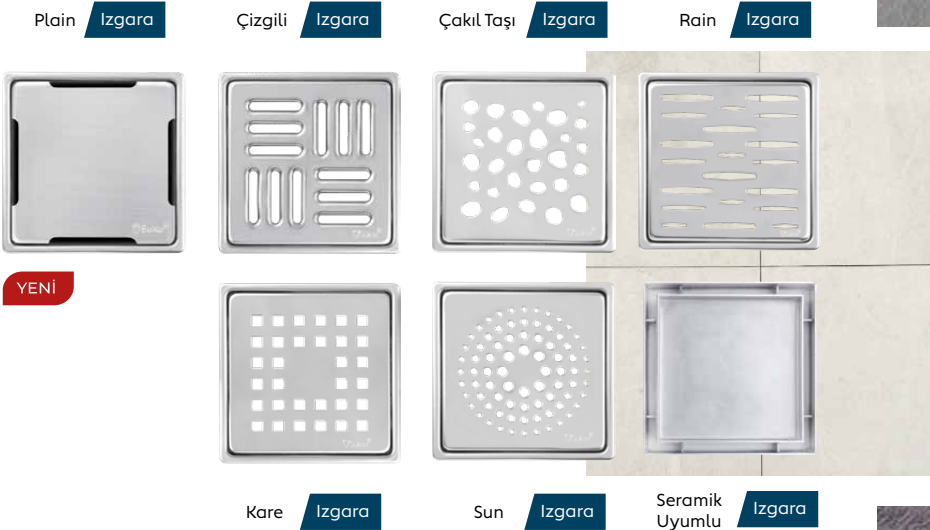

Izgara Seçenekleri

7 Farklı Izgara Seçeneği ile Fark Yaratın

Çizgili, Çakıl Taşı, Rain, Kare, Sun ve Seramik Uyumlu
Izgara Seçenekleriyle Her Tasarıma ve Tarza Uygun Çözümler

LINE 9
SERİSİ