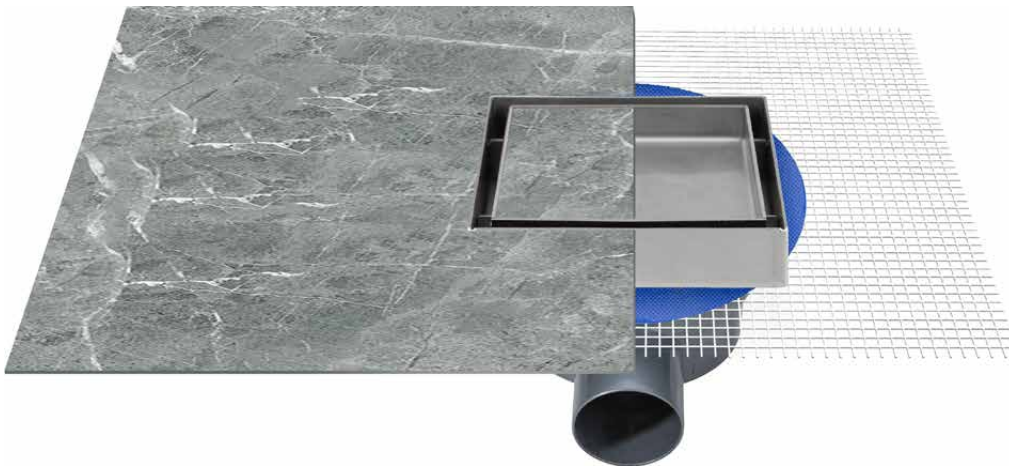

Yer Süzgeci

Sürme Yalıtım Köprülü, Paslanmaz Çelik Kasalı, Pratik Yer Süzgeci Seti

Debi Ø50 için 0,38lt/sn dir.

LINE 9
SERİSİ

SERAMİK UYUMLU SÜZGEÇLER

SERAMİK UYUMLU 10x10 cm

Izgara Ebadı	Flanş Yüksekliği	Çıkış Yönü	Çıkış Çapı	Izgara Modeli	Ürün Kodu	Koli Adedi	Fiyat
10x10 cm		Alttan	Ø50	Seramik Uyumlu	1153-0291099-02	25	1.620 ₺

SERAMİK UYUMLU 15x15 cm

Izgara Ebadı	Flanş Yüksekliği	Çıkış Yönü	Çıkış Çapı	Izgara Modeli	Ürün Kodu	Koli Adedi	Fiyat
15x15 cm		Alttan	Ø50	Seramik Uyumlu	1153-0291599-02	20	2.395 ₺