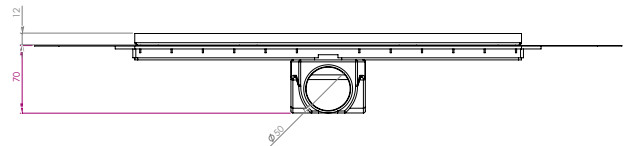

Yan Görünüm

a,b ve h birimlerinin ölçülerini bir sonraki sayfada inceleyebilirsiniz.