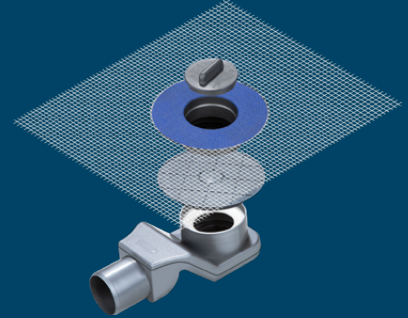

S Yalıtım Kiti