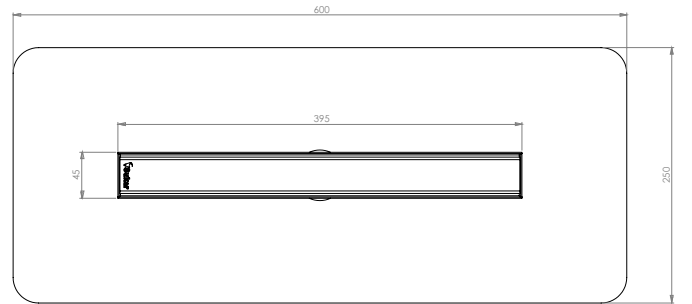

Üst Görünüm