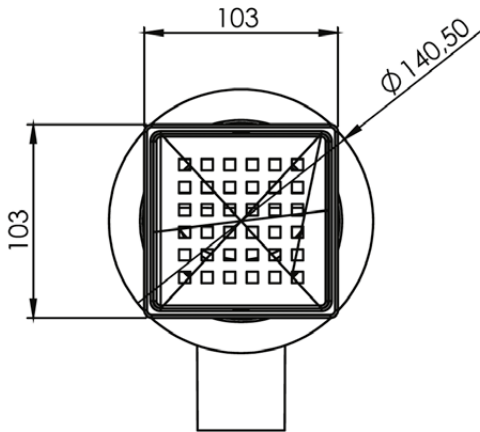

Yüksekliği ayarlanabilir üst gövdesi ile 1 cm'den 9 cm'e kadar dilediğiniz yükseklikte uygulayabilirsiniz.

Teknik Çizimler

Üst Görünüm

Yan Görünüm

a,b ve h birimlerinin ölçülerini bir sonraki sayfada inceleyebilirsiniz.