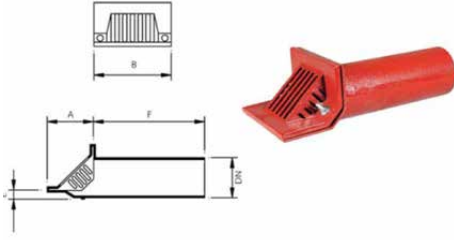

DH	E	F	A	B	KG	FİYAT
Ø70	44	124	300	284	9	Fiyat İsteyiniz
Ø100	44	124	300	284	9	Fiyat İsteyiniz

Pik Döküm Süzgeçler

Sipariş Üzerine Üretilir.

BAHÇE
SÜZGEÇLERİ

PARAPET YER SÜZGEÇİ

DH	E	F	A	B	KG	FİYAT
Ø70	15	300	130	190	8	Fiyat İsteyiniz
Ø100	15	300	130	190	8	Fiyat İsteyiniz