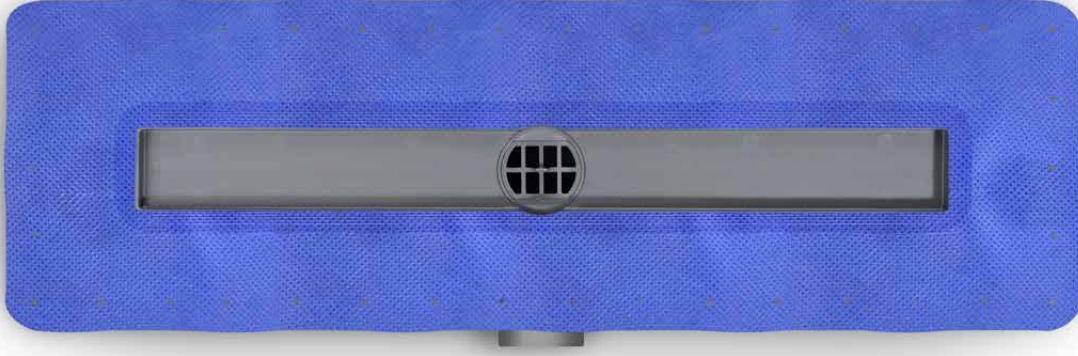

Lineer Duş Kanalı

Sürme Yalıtım Uyumlu, İkiz Giderli, Plastik Kasalı

Debi Ø50 için 0,38lt/sn dir.

LINE 2 SLIM
SERİSİ

Kolay
Temizlik

304 Kalite
Paslanmaz

Çöp
Tutucu

AVANTAJLARI

- -Tekstil membranı sayesinde yalıtıma %100 tutunur.
- -360° dönebilen sabit çıkış gövdesi ile tesisat borusuna kolayca bağlanabilir.
- -Duş alanlarında ekonomik çözüm sunar.

KULLANIM ALANLARI

- -Banyo duşları,
- -Sauna ve spalar,
- -Hastane ve otel duşları,
- -Fitness center soyunma odaları ve duşları.
- -Teraslar ve Balkonlar,
- -Açık alan duşları / Havuzbaşı, bahçe, plaj duşları

MONTAJ KOLAYLIĞI

- -360° dönebilen sabit çıkış gövdesi tesisat yönüne göre ayarlanarak montaj kolaylığı sağlar.
- -Yalıtım katmanının üzerine dönecek olan seramik yüzeyi, kasanın üzerine konulan ızgara ile hizalanarak montaj tamamlanır.