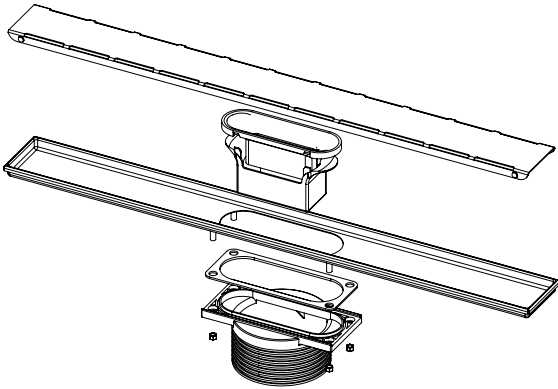

Debi Ø50 için 0,38lt/sn dir.

Alt Tas Seçenekleri

+ Alt Taslar Opsiyoneldir

+ Alttan Çıkışları Mevcuttur

i Teknik Detayları 169-170 Numaralı Sayfalarda Bulunmaktadır.

Teknik Çizimler

Perspektif

Üst Görünüm