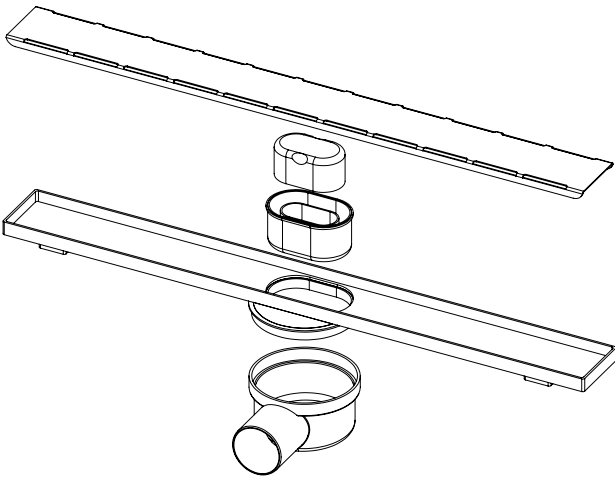

Teknik Çizimler

Perspektif