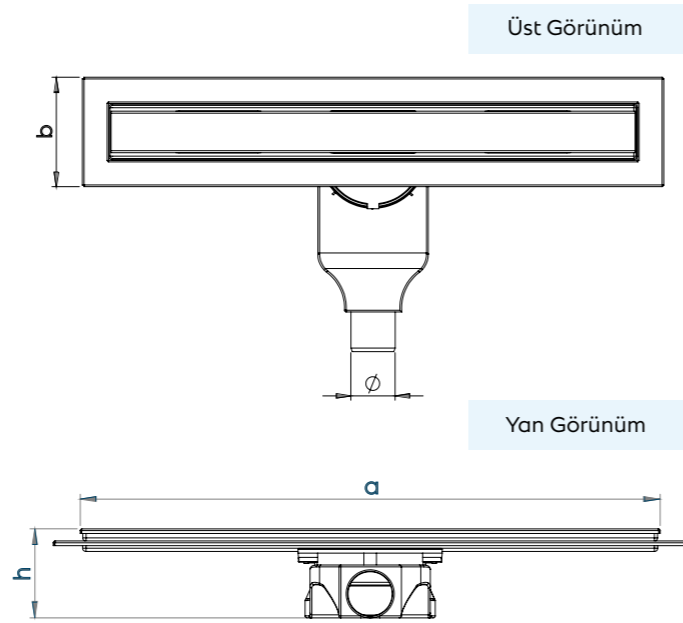

Üst Görünüm

Yan Görünüm

i a,b ve h birimlerinin ölçülerini bir sonraki sayfada inceleyebilirsiniz.

DETAYLAR

İkiz Giderle
Duş Alanlarınızı Garantiye Alın

Zeminde oluşabilecek sızıntılara karşı ikinci bir güvenlik sağlayın.