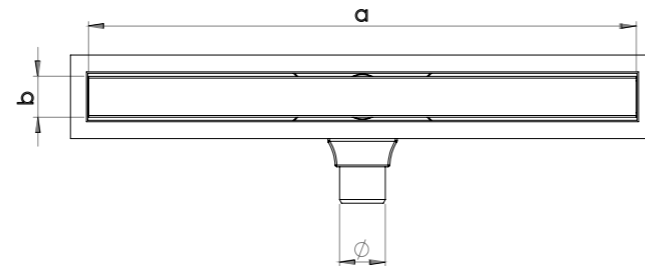

Üst Görünüm

i a,b ve h birimlerinin ölçülerini bir sonraki sayfada inceleyebilirsiniz.

DETAYLAR

Daha Zarif, Daha Fonksiyonel.
Şıklık ve Fonksiyon Bir Arada.

S'li alt taşı ile kötü kokuları banyonuzdan uzak tutar!