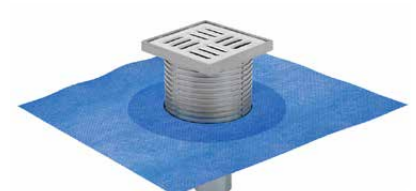

10x10 CM PLASTİK ÇERÇEVELİ ALTTAN ÇIKIŞLI

Izgara Ebadı	Yükseklik (h)	Çıkış Çapı	Ürün Kodu	Koli Adedi	Fiyat
10x10 cm	10 cm'den 19 cm'e	Ø50	1950-10	50	875 ₺
10x10 cm	8 cm'den 17 cm'e	Ø70	1970-10	60	915 ₺
10x10 cm	8 cm'den 17 cm'e	Ø100	1911-10	30	1.075 ₺

Yer Süzgeci

Sürme Su Yalıtım Uyumlu, Sulu Susuz Koku Önleyicili, Tekstil Membran Etkeli İkiz Giderli, Yüksekliği ve Yönü Ayarlanabilir

Debi Ø50 için 0,38lt/sn dir.