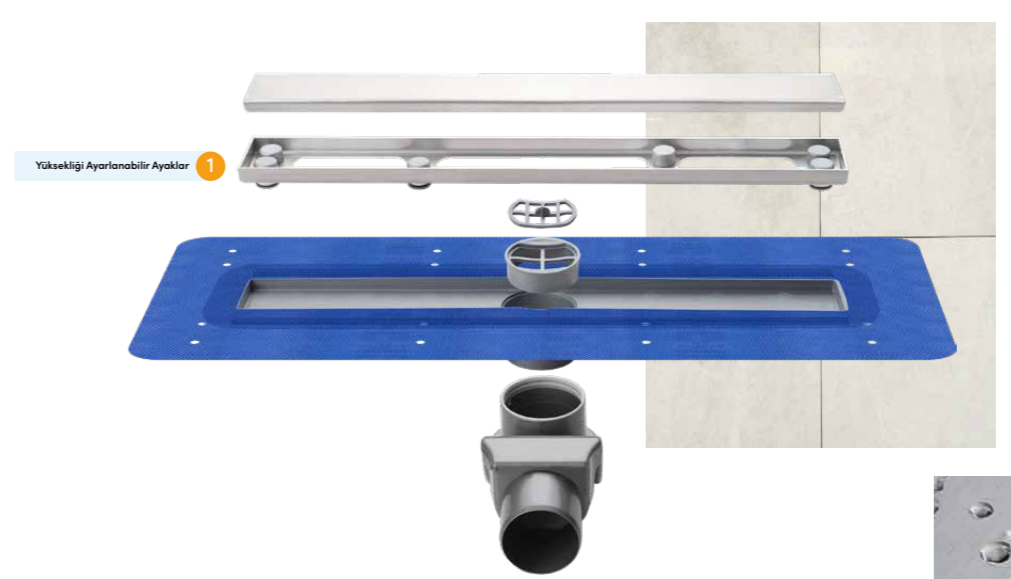

Line 1 Serisi Kalite ile Tanışın..

Butil bant sayesinde tüm sürme yalıtım malzemeleri
ile %100 uyumludur. 360° dönebilen lamine contalı
alt gövdesi ile her yönden gelen tesisat borusuna
kolayca bağlanabilir.

✓ Yükseklik ayarlı ayakları montajı kolaylaştırır, istenilen yükseklikte eğim betonu dökülmesine olanak tanır.

✓ İkiz gider özelliğine sahiptir. Bu sayede su yalıtımındaki riskleri azaltır.

Teknik Çizimler

1 Açılıp kapanabilir vidalı ayakları sayesinde, ızgarayı 1cm'ye kadar daha yukarı konumlandırabilirsiniz.

Kalite ile
Fark Yaratın

LINE 2 SLIM
SERİSİ

İnce Slim Kasa

Sayesinde Şıklık ve Fonksiyon Bir Arada

Sade ve zarif tasarımı sayesinde, slim plain modeli estetik açıdan her türlü dekora uyum sağlar.

Plain Izgara

Süzgeçlerimizin ince ızgaraları, suyun hızlı bir şekilde tahliye edilmesini sağlarken, küçük parçacıkların tıkanmasını önler.

Böylece banyolarınızın temizliği ve hijyeni her zaman en üst düzeyde olur.