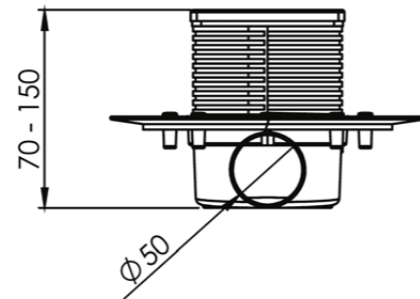

Yer Süzgeci

Her Türlü Yalıtıma (Sürme, Serme) Uyumlu, İkiz Giderli, Sulu Susuz Koku Önleyicili, Yüksekliği ve Yönü Ayarlanabilir.

Debi Ø50 için 0,38lt/sn dir.

✓ Kullanılan yalıtım malzemesi, contası ve çelik flanşı ile alt gövdeye kilitlenir. Bu sayede yalıtım açısından avantaj sağlar.

✓ Yüksekliği ayarlanabilir üst gövdesi ile 1 cm'den 9 cm'e kadar dilediğiniz yükseklikte uygulayabilirsiniz. Bu özelliği sayesinde montajı son derece kolaydır.

✓ Sukar'ın geliştirdiği sulu/susuz koku önleyicisine sahiptir. Böylece sistemde su yokken de kötü koku ve böceklerden evinizi korur.

Teknik Çizimler

Yan Görünüm

i a,b ve h birimlerinin ölçülerini bir sonraki sayfada inceleyebilirsiniz.

DETAYLAR

EPDM Conta ve Flanş Halkası ile
Su Yalıtımını Üst Seviyeye Çıkarın

Ayrıca ikiz gider özelliğiyle oluşabilecek su kaçak risklerini minimuma indirin!

LINE 14
SERİSİ

Çizgi Izgara
Şık Tasarımı ve fonksiyonelliği sayesinde sorunsuz bir deneyim sunar.

Çizgi Izgara