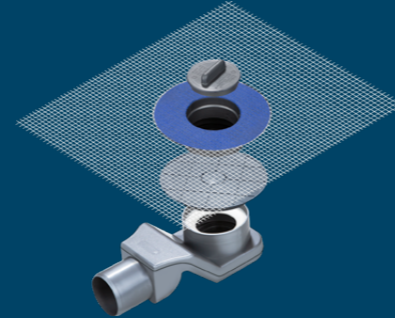

S Yalıtım Kiti