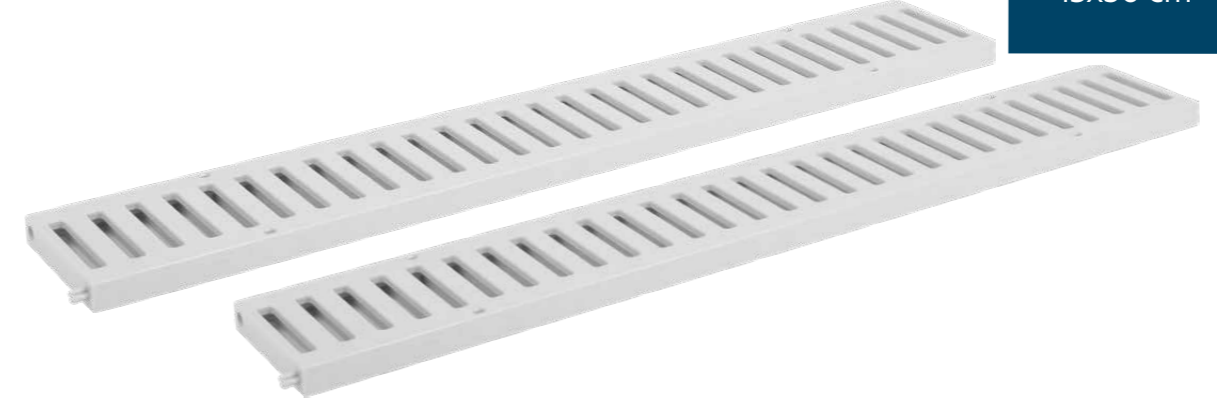

İstenilen ölçülerde üretilmektedir. (Fiyat sorunuz)

Modüler Kanal ve Izgaralar

Park, Bahçe ve Açık Alan Süzgeçleri

AÇIK ALAN SÜZGEÇLERİ

13x50 cm

POLYCARBONAT IZGARALAR

Izgara Ebadı	Özellikler	Ürün Kodu	Koli Adedi	Fiyat
13x50x2 cm	Polycarbonat	1071-0521399-11	12	735 ₺
13x50x2 cm	Polycarbonat (İnce Izgaralı)	1071-0531399-11	12	535 ₺