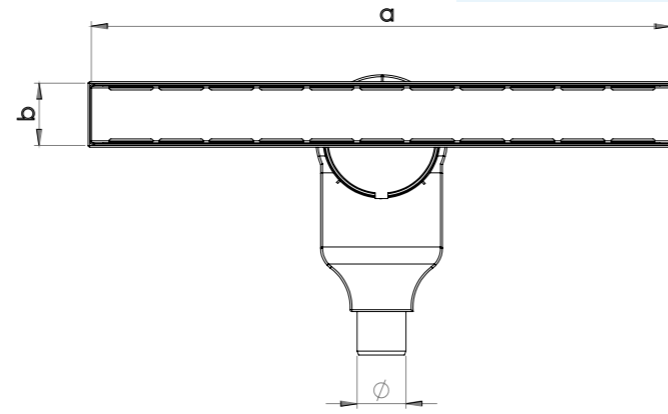

Line 1 Serisi Kalite ile Tanışın..

Butil bant sayesinde tüm sürme yalıtım malzemeleri
ile %100 uyumludur. 360° dönebilen lamine contalı
alt gövdesi ile her yönden gelen tesisat borusuna
kolayca bağlanabilir.

Teknik Çizimler

Perspektif

Üst Görünüm

Yan Görünüm

i a,b ve h birimlerinin ölçülerini bir sonraki sayfada inceleyebilirsiniz.

DETAYLAR

Sizin Yerinize
Herşeyi Düşündük..

Kolay montaj, şık görünüm ve uzun yıllar sorunsuz kullanım..