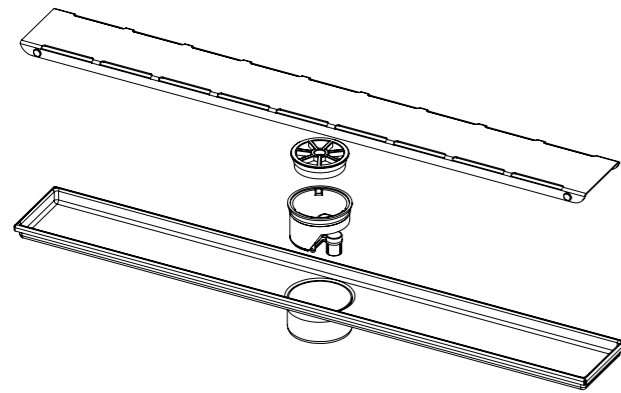

Teknik Çizimler

Perspektif