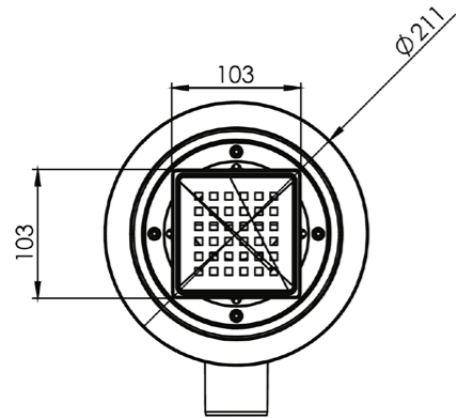

Teknik Çizimler

Üst Görünüm

Yan Görünüm