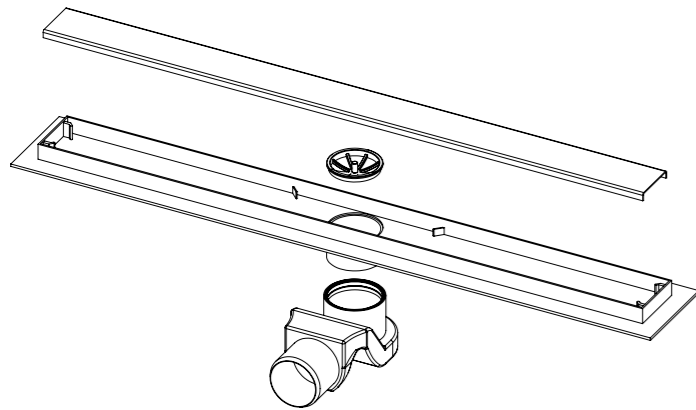

Teknik Çizimler

Perspektif