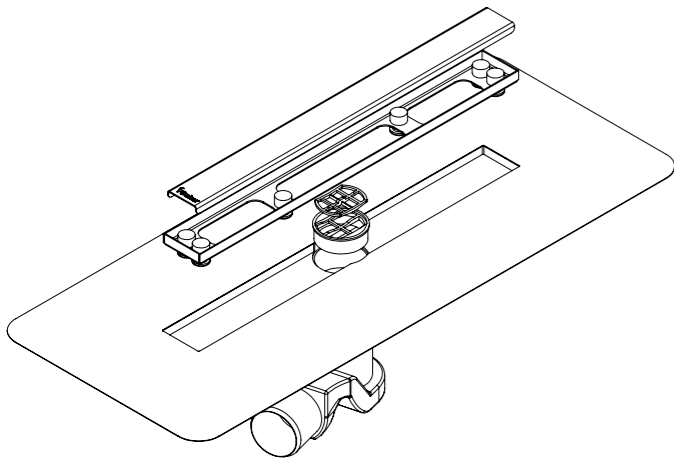

Teknik Çizimler

Perspektif