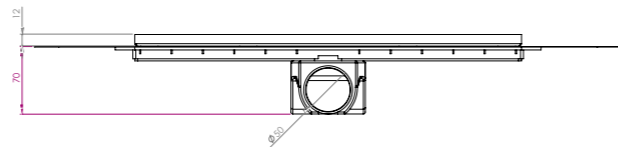

Yan Görünüm