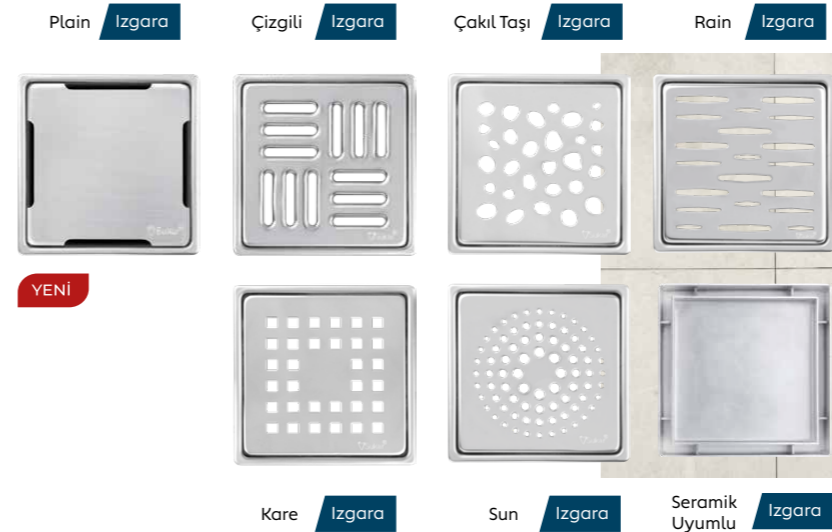

Teknik Çizimler

Perspektif

Üst Görünüm

Yan Görünüm

i a,b ve h birimlerinin ölçülerini bir sonraki sayfada inceleyebilirsiniz.

DETAYLAR

Kaliteyi
Yeniden Keşfedin

Hem kasa hem de ızgarasında kullanılan paslanmaz çelik yıllara meydan okurken daha hijyenik bir kullanım sunar.

Izgara Seçenekleri

7 Farklı Izgara Seçeneği ile Fark Yarattın

Çizgili, Çakıl Taşı, Rain, Kare, Sun ve Seramik Uyumlu Izgara Seçenekleriyle Her Tasarıma ve Tarza Uygun Çözümler

Yer Süzgeci

Sürme Yalıtım Köprülü, Paslanmaz Çelik Kasalı, Pratik Yer Süzgeci Seti