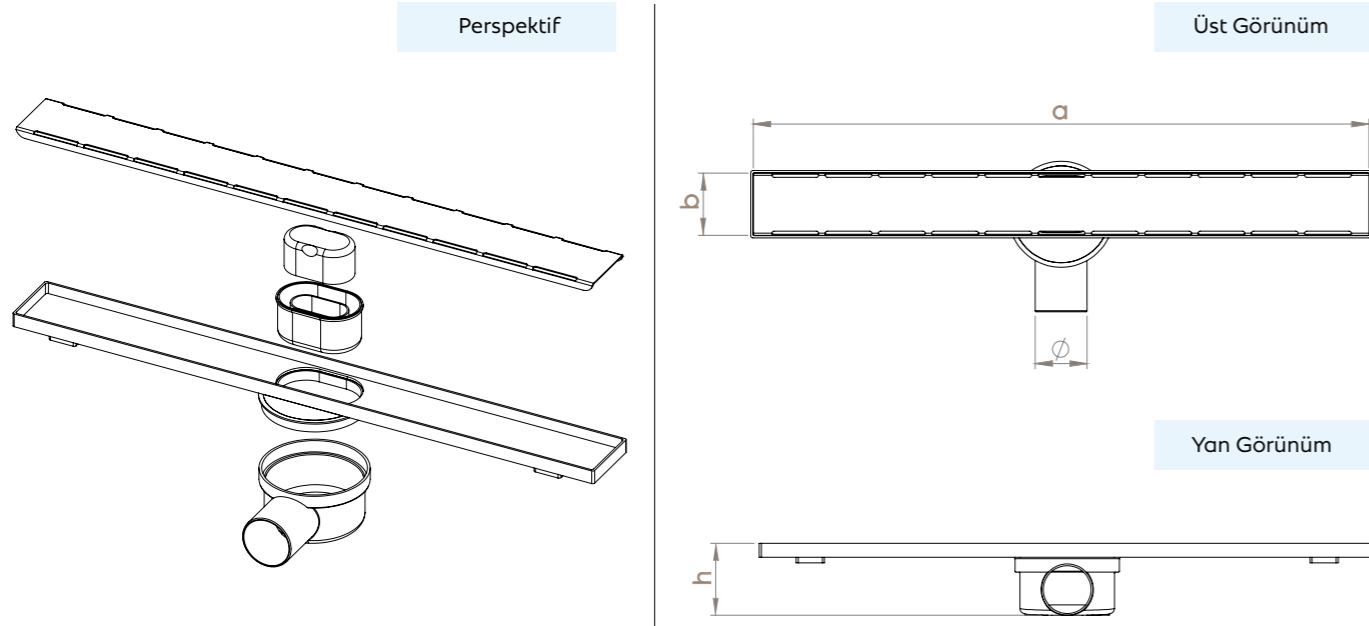

✓ Kasanın eteksiz olması sayesinde sadece duşlarda değil, duvar dibine yakın uygulama yapılması gereken her alanda kullanılabilir.

✓ Duş alanlarında ekonomik çözüm sunar.

Teknik Çizimler

i a,b ve h birimlerinin ölçülerini bir sonraki sayfada inceleyebilirsiniz.