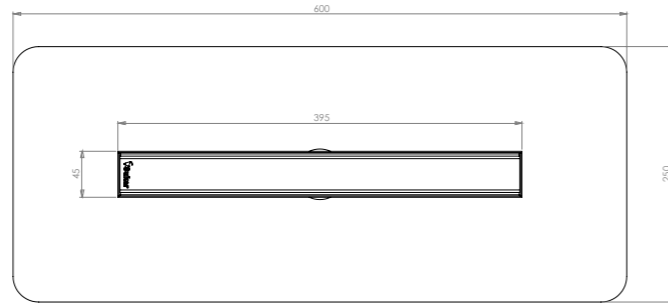

Üst Görünüm