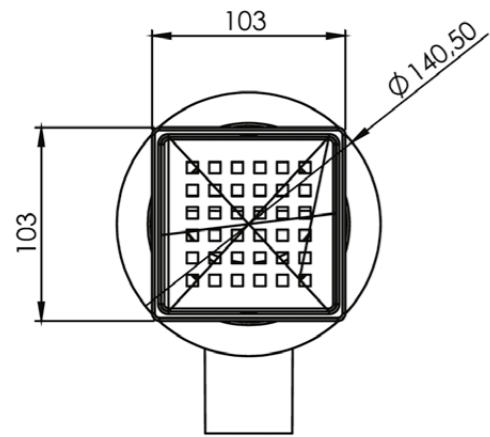

✓ Yüksekliği ayarlanabilir üst gövdesi ile 1 cm'den 9 cm'e kadar dilediğiniz yükseklikte uygulayabilirsiniz.

Teknik Çizimler

Üst Görünüm

Yan Görünüm

i a,b ve h birimlerinin ölçülerini bir sonraki sayfada inceleyebilirsiniz.