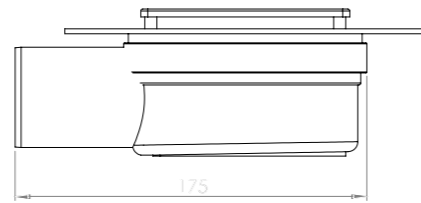

LINE 5 SERİSİ

Süzgeç Seti

Sürme Yalıtım Köprülü, Yükseklik Ayarlı, Kontra Vidalı, Profesyonel Süzgeç Seti

Debi Ø50 için 0,38lt/sn dir.

Yalıtım köprüsünde bulunan bütünleşmiş file eteği ve lamine tekstil tabakası ile tüm sürme yalıtım malzemeleri ile %100 uyumludur.

Fileli eteği yalıtımı ile sağlanan bağlantılarının daha esnek olmasını sağlar, yapı hareketlerinden etkilenmez.

Vidalı yükseklik ayar flanşı ve vidalı yön ayarlı süzgeç başlığı ile 1 cm'den 3 cm'e kadar yükseklikte uygulanabilir.

Teknik Çizimler

Perspektif

Üst Görünüm

Yan Görünüm

a,b ve h birimlerinin ölçülerini bir sonraki sayfada inceleyebilirsiniz.

DETAYLAR

Hassas Sonuçlar İçin Kontra Sistemli Flanş Halkaları

Kesme gerekmeden hassas yükseklik ayarı yapabilmeyi sağlar

LINE 5 SERİSİ

Kare Izgara

Şık Tasarımı ve fonksiyonelliği sayesinde sorunsuz bir deneyim sunar.

Kare Izgara