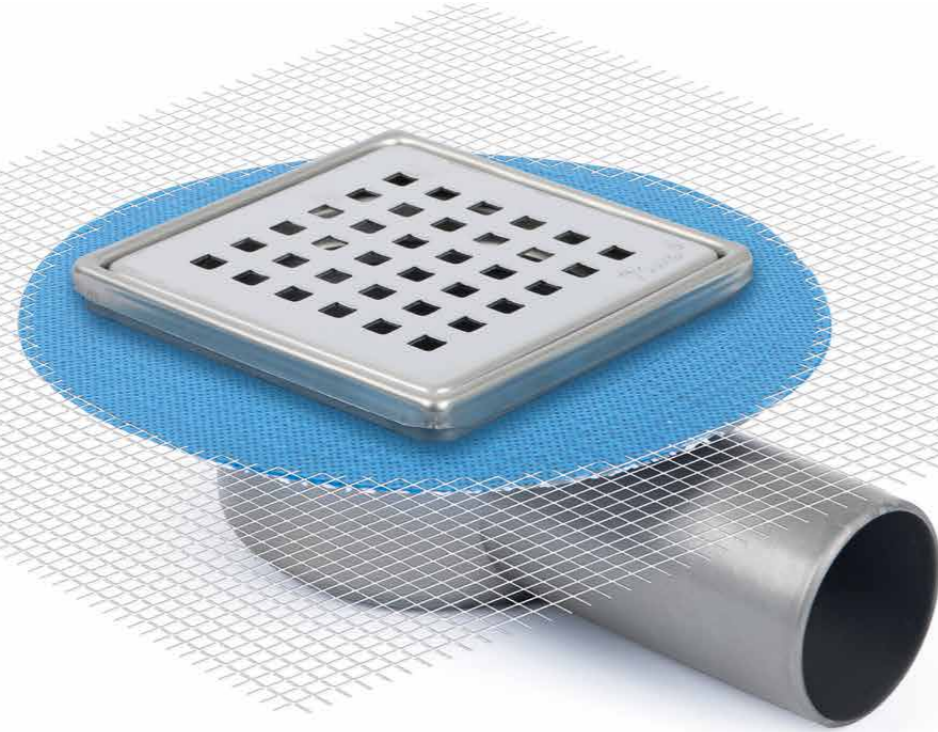

Yer Süzgeci

Sürme Su Yalıtım İçin Süzgeç Seti

Debi Ø50 için 0,38lt/sn dir.

STANDART ÜRETİLEN BOYUTLAR

10x10 CM PASLANMAZ ÇELİK ÇERÇEVELİ YANDAN ÇIKIŞLI

Izgara Ebadı	Yükseklik (h)	Çıkış Çapı	Ürün Kodu	Koli Adedi	Fiyat
10x10 cm	5,5 cm'den 6,5 cm'e	Ø50	Line/10/1	60	1.075 ₺