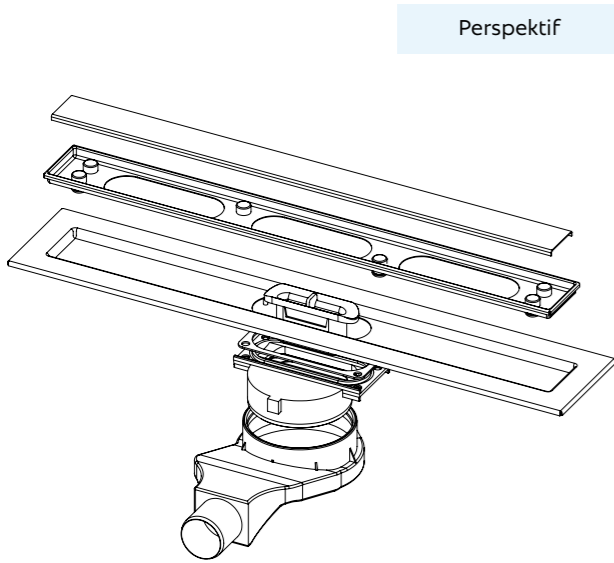

Teknik Çizimler

Perspektif