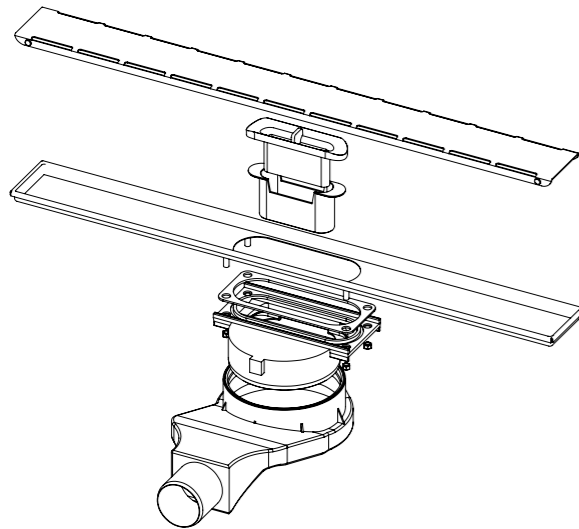

Teknik Çizimler

Perspektif