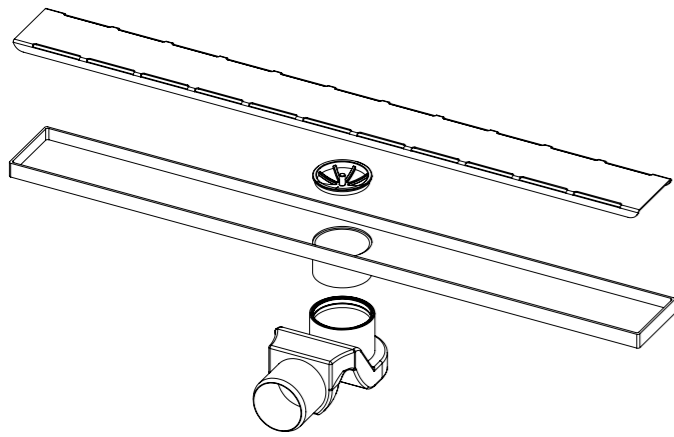

Teknik Çizimler

Perspektif