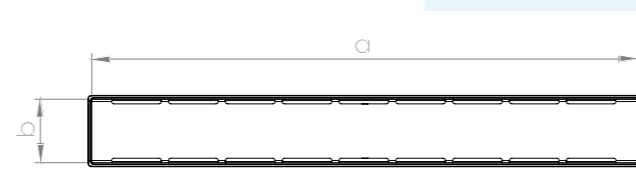

Üst Görünüm