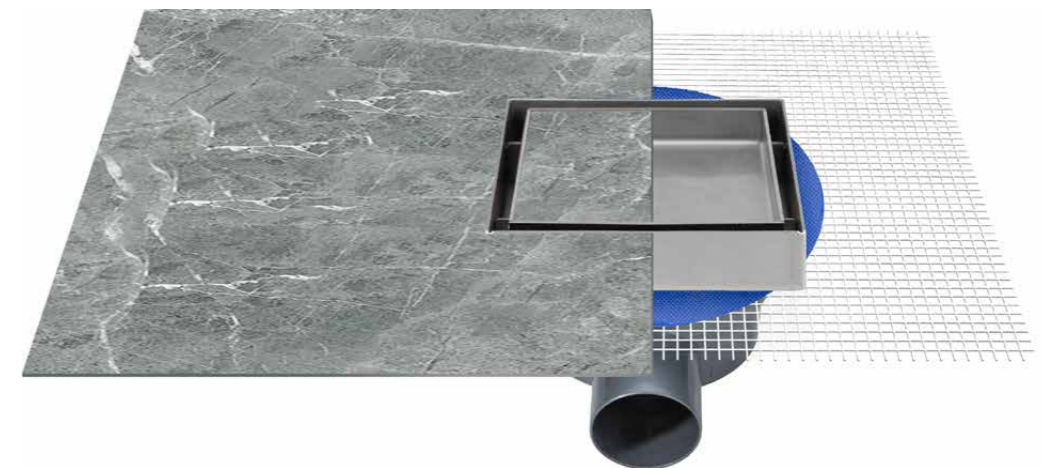

Yer Süzgeci

Sürme Yalıtım Köprülü, Paslanmaz Çelik Kasalı, Pratik Yer Süzgeci Seti

Debi Ø50 için 0,38lt/sn dir.

CAM IZGARALI SÜZGEÇLER

BEYAZ CAM MODEL

Izgara Ebadı	Flanş Yüksekliği	Çıkış Yönü	Çıkış Çapı	Izgara Modeli	Ürün Kodu	Koli Adedi	Fiyat
10x10 cm	1 cm	Alltan	Ø50	Beyaz Cam	1153-0291099-21	25	1.165 ₺

SİYAH CAM MODEL

Izgara Ebadı	Flanş Yüksekliği	Çıkış Yönü	Çıkış Çapı	Izgara Modeli	Ürün Kodu	Koli Adedi	Fiyat
10x10 cm	1 cm	Alltan	Ø50	Siyah Cam	1153-0291099-31	25	1.165 ₺

VİZON CAM MODEL

Izgara Ebadı	Flanş Yüksekliği	Çıkış Yönü	Çıkış Çapı	Izgara Modeli	Ürün Kodu	Koli Adedi	Fiyat
10x10 cm	1 cm	Alltan	Ø50	Vizon Cam	1153-0291099-42	25	1.165 ₺

KREM CAM MODEL

Izgara Ebadı	Flanş Yüksekliği	Çıkış Yönü	Çıkış Çapı	Izgara Modeli	Ürün Kodu	Koli Adedi	Fiyat
10x10 cm	1 cm	Alltan	Ø50	Krem Cam	1153-0291099-61	25	1.165 ₺

Yer Süzgeci

Sürme Yalıtım Köprülü, Paslanmaz Çelik Kasalı, Pratik Yer Süzgeci Seti

Debi Ø50 için 0,38lt/sn dir.

SERAMİK UYUMLU SÜZGEÇLER

SERAMİK UYUMLU 10x10 cm

Izgara Ebadı	Flanş Yüksekliği	Çıkış Yönü	Çıkış Çapı	Izgara Modeli	Ürün Kodu	Koli Adedi	Fiyat
10x10 cm		Alltan	Ø50	Seramik Uyumlu	1153-0291099-02	25	1.620 ₺

SERAMİK UYUMLU 15x15 cm

Izgara Ebadı	Flanş Yüksekliği	Çıkış Yönü	Çıkış Çapı	Izgara Modeli	Ürün Kodu	Koli Adedi	Fiyat
15x15 cm		Alltan	Ø50	Seramik Uyumlu	1153-0291599-02	20	2.395 ₺