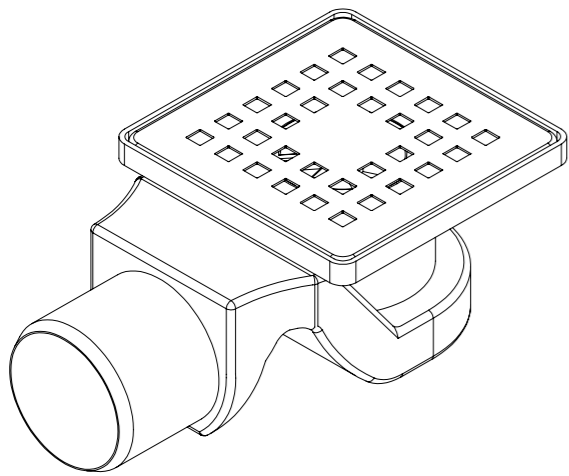

Teknik Çizimler

Perspektif