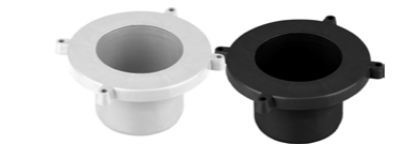

ALT ÇIKIŞ KAPAKLARI

Ebatlar	Çıkış Çapı	Renk	Ürün Kodu	Koli Adedi	Fiyat
13x50 cm	Ø70	Siyah	1081-0517000-31	30	190 ₺
13x50 cm	Ø70	Gri	1081-0517000-11	30	190 ₺