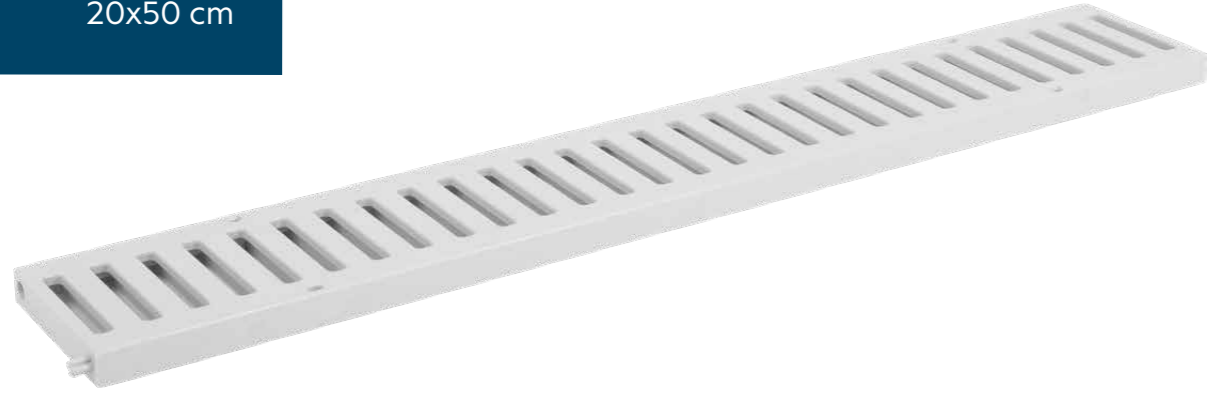

AÇIK ALAN SÜZGEÇLERİ

20x50 cm

Modüler Kanal ve Izgaralar

Park, Bahçe ve Açık Alan Süzgeçleri

PASLANMAZ ÇELİK IZGARALAR

Izgara Ebadı	Özellikler	Ürün Kodu	Koli Adedi	Fiyat
20x50x2 cm	Polycarbonat Izgara	1071-0522099-11	12	1.510 ₺