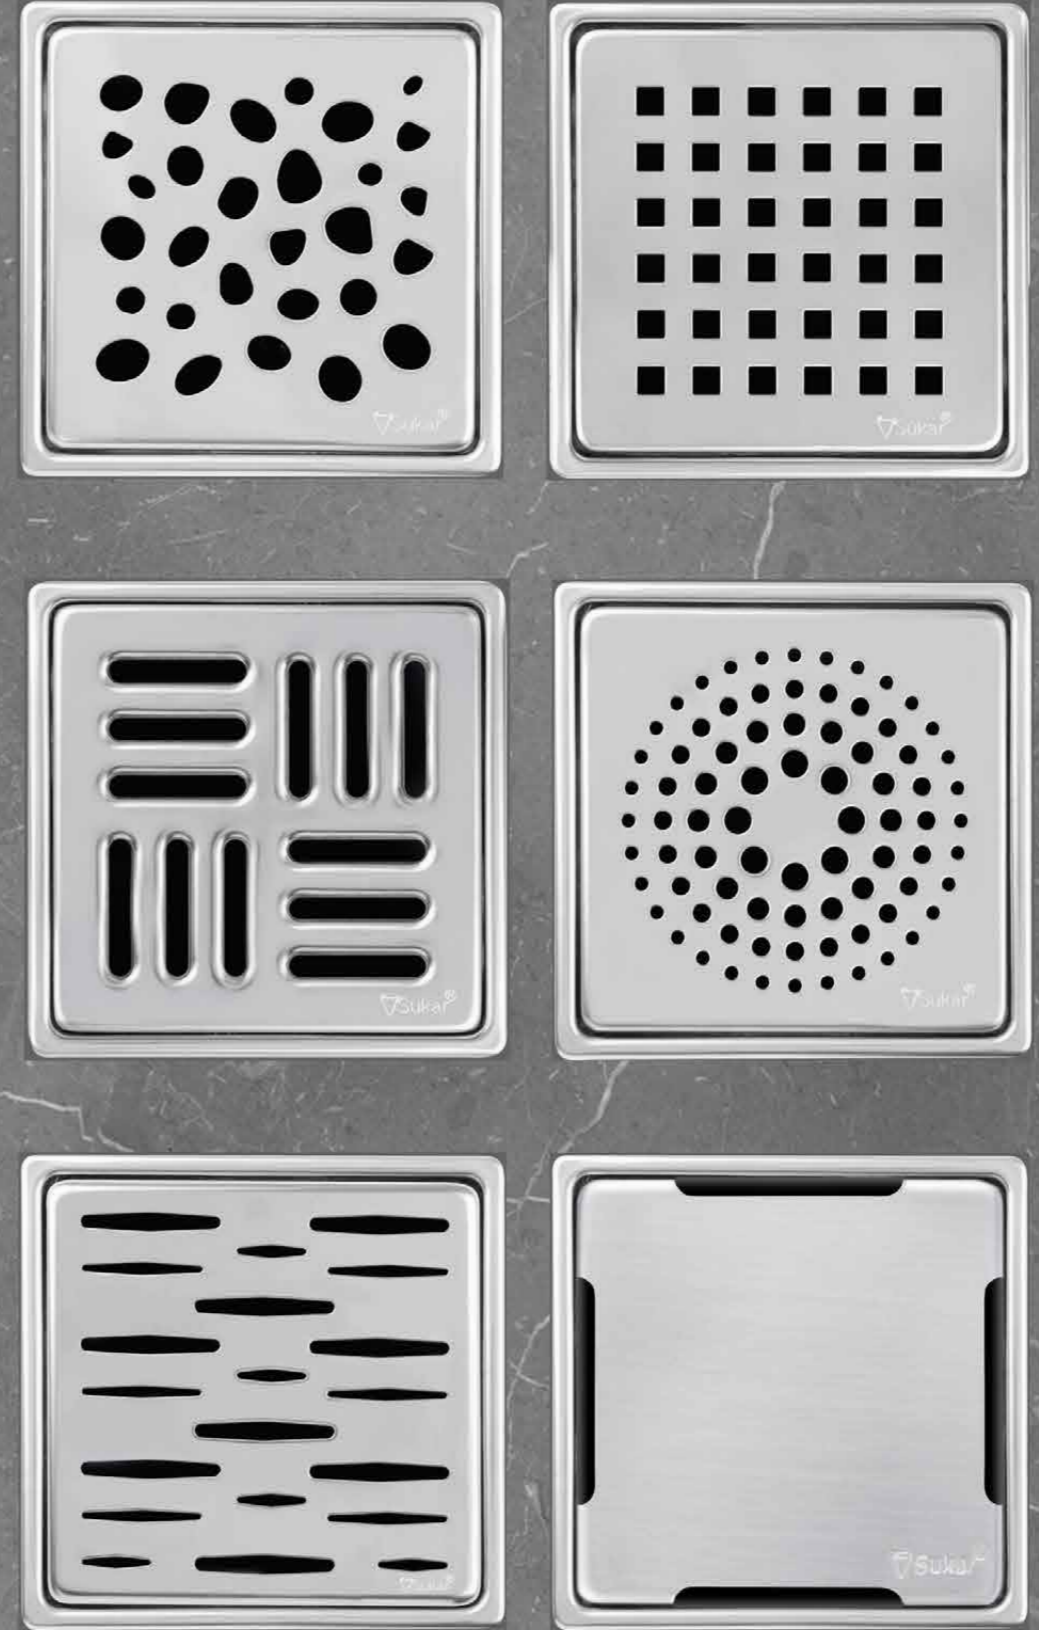

304 KALİTE

PASLANMAZ ÇELİK IZGARALAR

304 kalite paslanmaz çelik ızgaralarımız duş
alanlarında kaliteyi ve hijeni
bir arada sunuyor.

IZGARALAR 10x10 cm

Paslanmaz Çelik Izgaralar

Aşağıdaki tüm ızgara modellerimiz 304 kalite paslanmaz çelik malzemeden üretilmektedir.