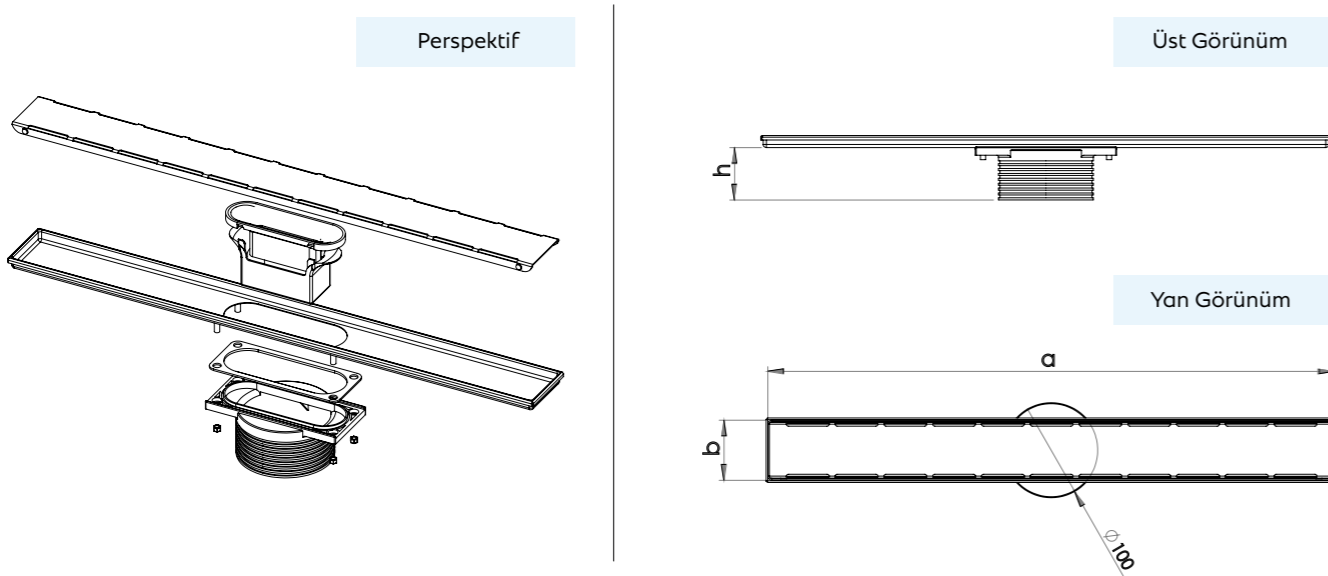

Teknik Çizimler