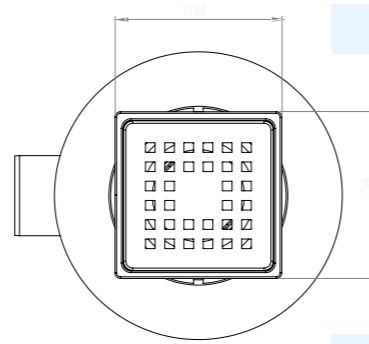

Üst Görünüm

Yan Görünüm