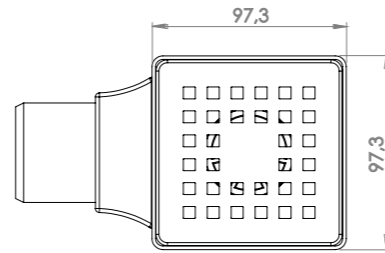

Üst Görünüm