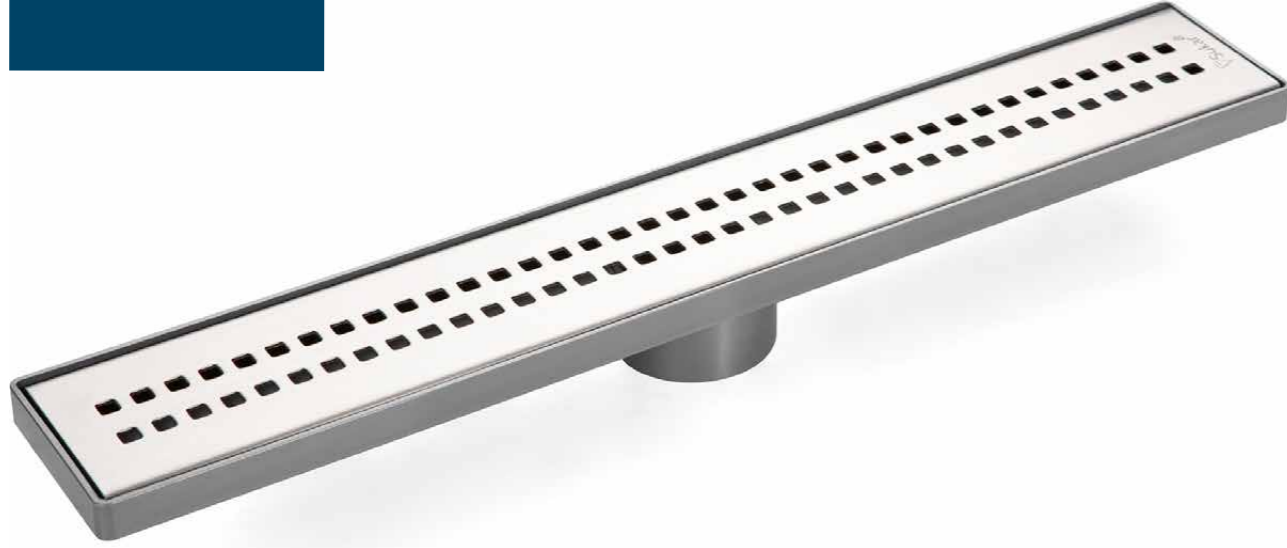

LINE 6E SERİSİ

Lineer Duş Kanalı

Sürme Yalıtım Köprüsü, Plastik Kasalı, Kokumatik Koku Önleyicili, Pratik Duş Seti

Debi Ø50 için 0,38lt/sn dir.

Alt Tas Seçenekleri

ALTTAN ÇIKIŞLILARI MEVCUTTUR.

Büyük S Yalıtım Kiti