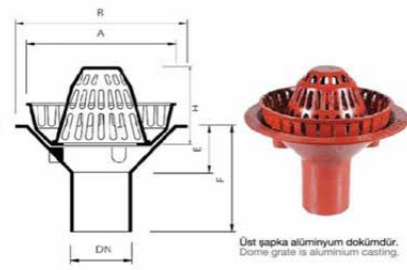

ÇATI SÜZGEÇİ

DH	H	E	F	A	B	KG	FİYAT
Ø70	130	120	230	294	356	11	Fiyat İsteyiniz
Ø100	130	100	230	294	356	11	Fiyat İsteyiniz