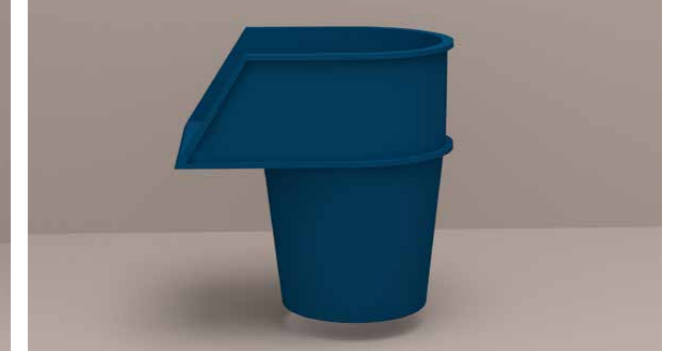

LLPDE Polietilen Kat Mazgalı

55cm çap, 100 cm yükseklik, 5 mm kalınlık, 2 adet 90 cm DIN 763 zincir ve 2 adet 10mm karabinadan oluşur.