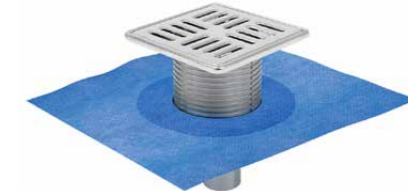

15x15 CM PASLANMAZ ÇELİK ÇERÇEVELİ ALTTAN ÇIKIŞLI

Izgara Ebadı	Yükseklik (h)	Çıkış Çapı	Ürün Kodu	Koli Adedi	Fiyat
15x15 cm	10 cm'den 19 cm'e	Ø50	1950-15-1	50	1.710 ₺
15x15 cm	8 cm'den 17 cm'e	Ø70	1970-15-1	50	1.825 ₺
15x15 cm	8 cm'den 17 cm'e	Ø100	1911-15-1	25	1.920 ₺