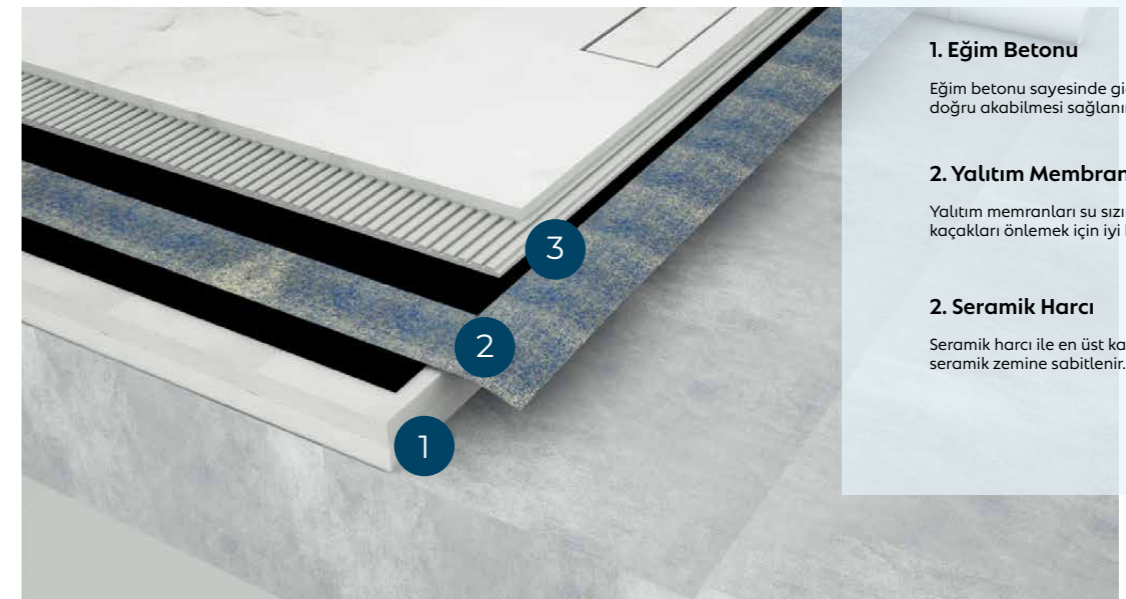

Kokumatik ile Haşerelere ve Kötü Kokulara Geçit Yok!