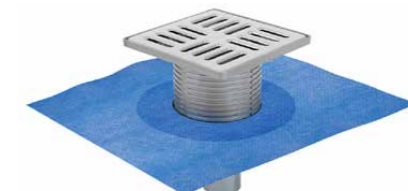

15x15 CM PLASTİK ÇERÇEVELİ ALTTAN ÇIKIŞLI

Izgara Ebadı	Yükseklik (h)	Çıkış Çapı	Ürün Kodu	Koli Adedi	Fiyat
15x15 cm	10 cm'den 19 cm'e	Ø50	1950-15	50	915 ₺
15x15 cm	8 cm'den 17 cm'e	Ø70	1970-15	50	965 ₺
15x15 cm	8 cm'den 17 cm'e	Ø100	1911-15	25	1.075 ₺