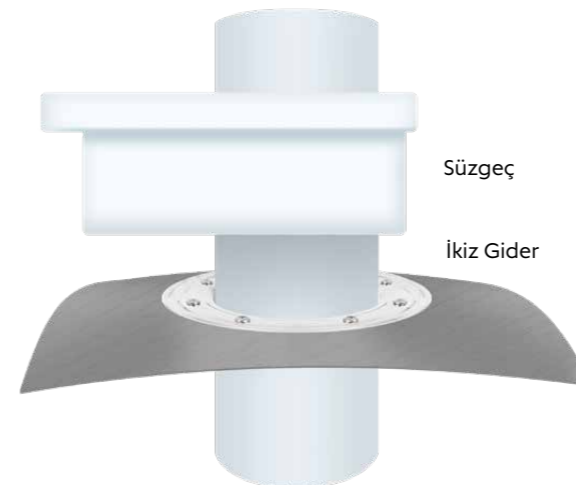

Kullanım Alanları

- ✓ Balkon ve teraslarda kullanılır.