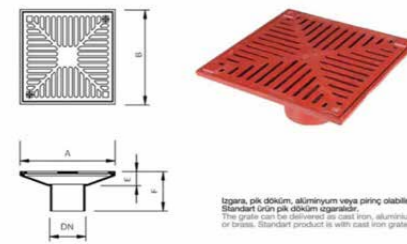

DİK İNİŞLİ YER SÜZGEÇİ

DH	E	F	A	B	KG	FİYAT
Ø70	44	124	300	284	9	Fiyat İsteyiniz
Ø100	44	124	300	284	9	Fiyat İsteyiniz