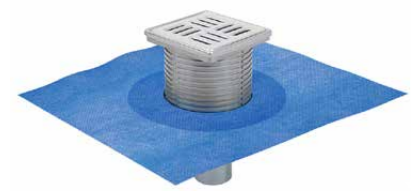

10x10 CM PASLANMAZ ÇELİK ÇERÇEVELİ ALTTAN ÇIKIŞLI

Izgara Ebadı	Yükseklik (h)	Çıkış Çapı	Ürün Kodu	Koli Adedi	Fiyat
10x10 cm	10 cm'den 19 cm'e	Ø50	1950-10-1	50	1.095 ₺
10x10 cm	8 cm'den 17 cm'e	Ø70	1970-10-1	60	1.165 ₺
10x10 cm	8 cm'den 17 cm'e	Ø100	1911-10-1	30	1.395 ₺