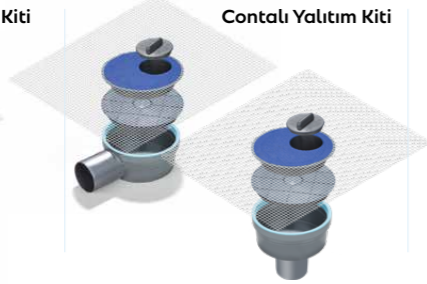

Debi Ø50 için 0,38lt/sn dir.

Uygulama videosunu izlemek için
QR kodu tarayınız

Alt Tas Seçenekleri

✓ ALTAN ÇIKIŞLARI MEVCUTTUR.

Büyük S Yalıtım Kiti

Contalı Yalıtım Kiti

S Yalıtım Kiti

Sabit Çıkış Gövdesi