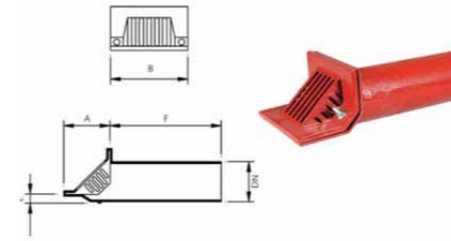

PARAPET YER SÜZGEÇİ

DH	E	F	A	B	KG	FİYAT
Ø70	15	300	130	190	8	Fiyat İsteyiniz
Ø100	15	300	130	190	8	Fiyat İsteyiniz