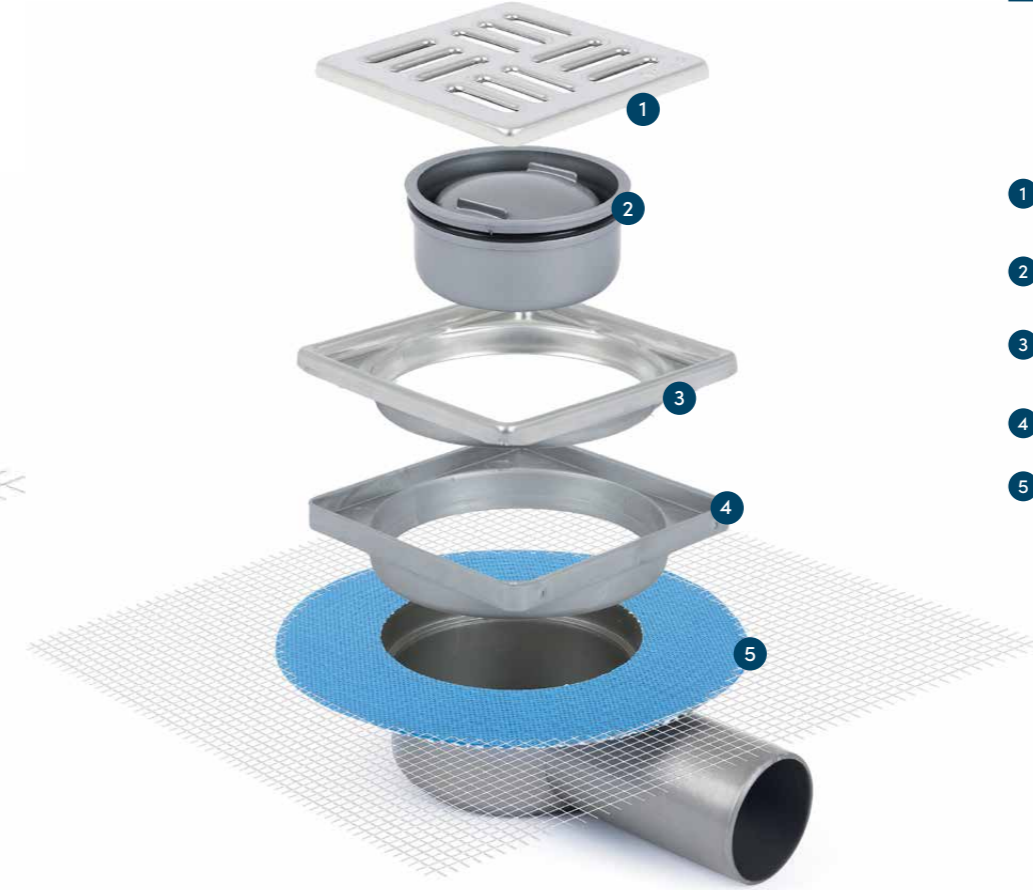

Yer Süzgeci

Sürme Su Yalıtım İçin Süzgeç Seti

Debi Ø50 için 0,38lt/sn dir.

1. 1 304 Kalite Paslanmaz Çelik Izgara
2. 2 Sulu Susuz Koku Önleyici
3. 3 304 Kalite Paslanmaz Çelik Çerçeve
4. 4 1 cm Kısa Üst Gövde
5. 5 Kendinden Fileli, Üzeri Yalıtım Tekstili Kaplı, Alt Gövde

AVANTAJLARI

- -Alt gövde ile bütünleşmiş file eteği ve lamine tekstil tabakası ile tüm sürme su yalıtım malzemeleri ile %100 uyumludur.
- -304 kalite paslanmaz çelik çerçeveli ızgaralardır.
- -Sukar'ın geliştirdiği ve patentli ürünü olan susuz koku önleyici Kokumatik'e sahiptir. Böylece sistemde su yokken de kötü koku ve böceklerden evinizi korur.
- -İkiz gider özelliğine sahiptir.

KULLANIM ALANLARI

- Sürme su yalıtımı uygulaması yapılacak ıslak hacimler için önerilir.
- -Banyo, mutfak, balkon, teras gibi ıslak hacimler,
- -Restaurant, yemekhane, endüstriyel alanlar,
- -Terminaller, hava alanları gibi genel kullanıma açık alanlar,
- -Soyunma odaları, açık alan duşlar,
- -Hastane ve otellerin servis alanları.

MONTAJ KOLAYLIĞI

- -360° dönebilen sabit çıkış gövdesi tesisat yönüne göre ayarlanarak montaj kolaylığı sağlar.
- -Yalıtım katmanının üzerine döşenecek olan seramik yüzeyi, kasanın üzerine konulan ızgara ile hizalanarak montaj tamamlanır.