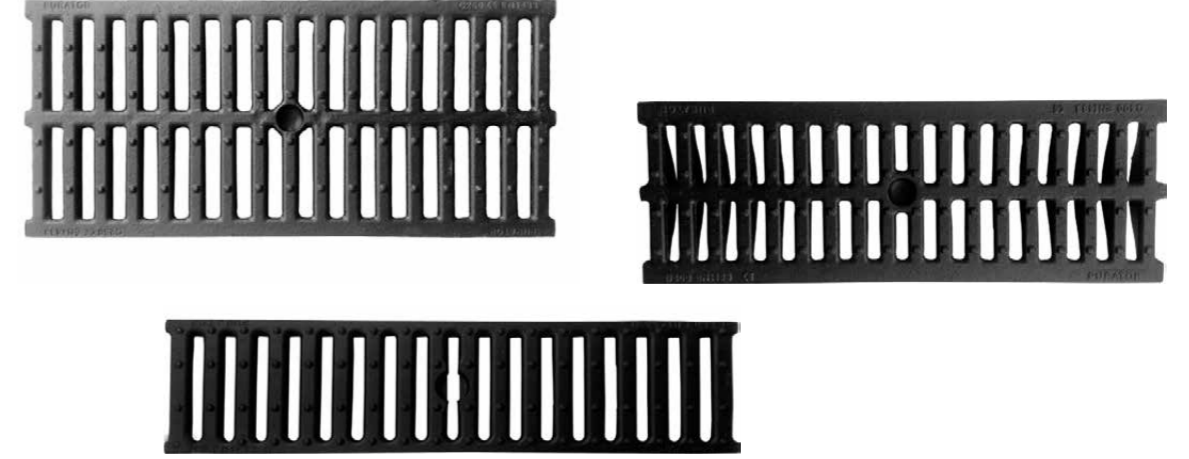

Sfero Döküm Izgaralar

Sipariş Üzerine Üretilir.

Moleküler özelliklerine bağlı olarak, düktil döküm ürünler daha ağır yükleri taşıyabilmektedir. Aşırı yük halinde ürün eğilmekte fakat kırılmamaktadır. Bu avantaja bağlı olarak düktil döküm ürünleri, benzeri pik döküm ürünlere oranla yaklaşık olarak yarı ağırlıkta üretilmektedir.

Yük Sınıfları: B-125, C-250, D-400, E-500, F-900

SFERO DÖKÜM IZGARALAR

En	Boy	Yükseklik (h)	Ürün Kodu	Fiyat
12,5 cm	50 cm	2 cm	SD-002	Fiyat İsteyiniz
20 cm	50 cm	2 cm	SD-006	Fiyat İsteyiniz
25 cm	50 cm	3,5 cm	SD-008	Fiyat İsteyiniz
30 cm	50 cm	3,5 cm	SD-009	Fiyat İsteyiniz
35 cm	50 cm	3,5 cm	SD-010	Fiyat İsteyiniz
40 cm	50 cm	4,5 cm	SD-011	Fiyat İsteyiniz
50 cm	50 cm	4,5 cm	SD-013	Fiyat İsteyiniz