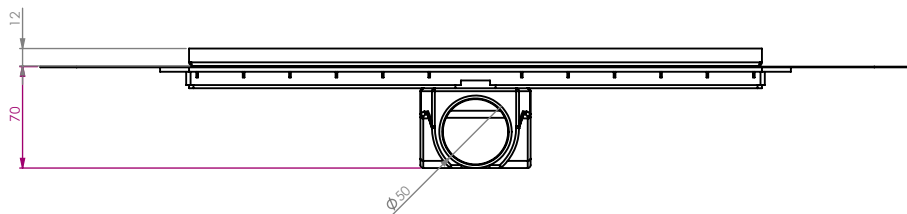

Line 2S Lineer Duş Kanalı

40,50,60 cm Seçenekleri Mevcuttur

AVANTAJLARI

- Butil bant sayesinde tüm sürme yalıtım su malzemeleri ile %100 uyumludur.
- 360° dönebilen alt gövdesi ile her yönden gelen tesisat borusuna kolayca bağlanabilir.
- Yükseklik ayarlı ayakları montajı kolaylaştırır, istenilen yükseklikte eğim betonu dökülmesine olanak tanır.
- 20 cm'den 250 cm'e kadar isteğe bağlı tek parça özel üretim yapılabilir.

KULLANIM ALANLARI

İkiz gider uygulaması yapılacak;

- Banyo duşları,
- Sauna ve spalar,
- Hastane ve otel duşları,
- Fitness center soyunma odaları ve duşlarında yalıtım gerektiren tüm ıslak hacimler için.

TİCARİ SUNUM

Ürün ticari olarak kasa ve ızgarası ile birlikte satılmaktadır.

MONTAJ KOLAYLIĞI

- 360° dönebilen alt gövde tesisat yönüne göre ayarlanarak montaj kolaylığı sağlar.
- Yükseklik ayarlı ayaklar sayesinde eğim şapı dökülürken sistemin dengede kalması sağlanır.
- Paslanmaz çelik kasa kenar kıvrımları sayesinde eğim şapı ile bütünleşir.
- Paslanmaz çelik etek yalıtım katmanının altında kalacak şekilde uygulanır.
- Yükseklik ayar çerçevesi ile seramik yüksekliğine göre ızgaranın seviyesini ayarlamak mümkündür.
- Bu sistem ikiz gider özelliğine sahiptir.

KUTU İÇERİĞİ

İzgara yükseklik ayarlama çerçevesi, 304 kalite paslanmaz çelik ızgara, sulu sistem koku önleyici, 304 kalite paslanmaz çelik kasa , 360° dönebilir, lamina contalı Q50 çaplı ABS alt gövde, butil bant.