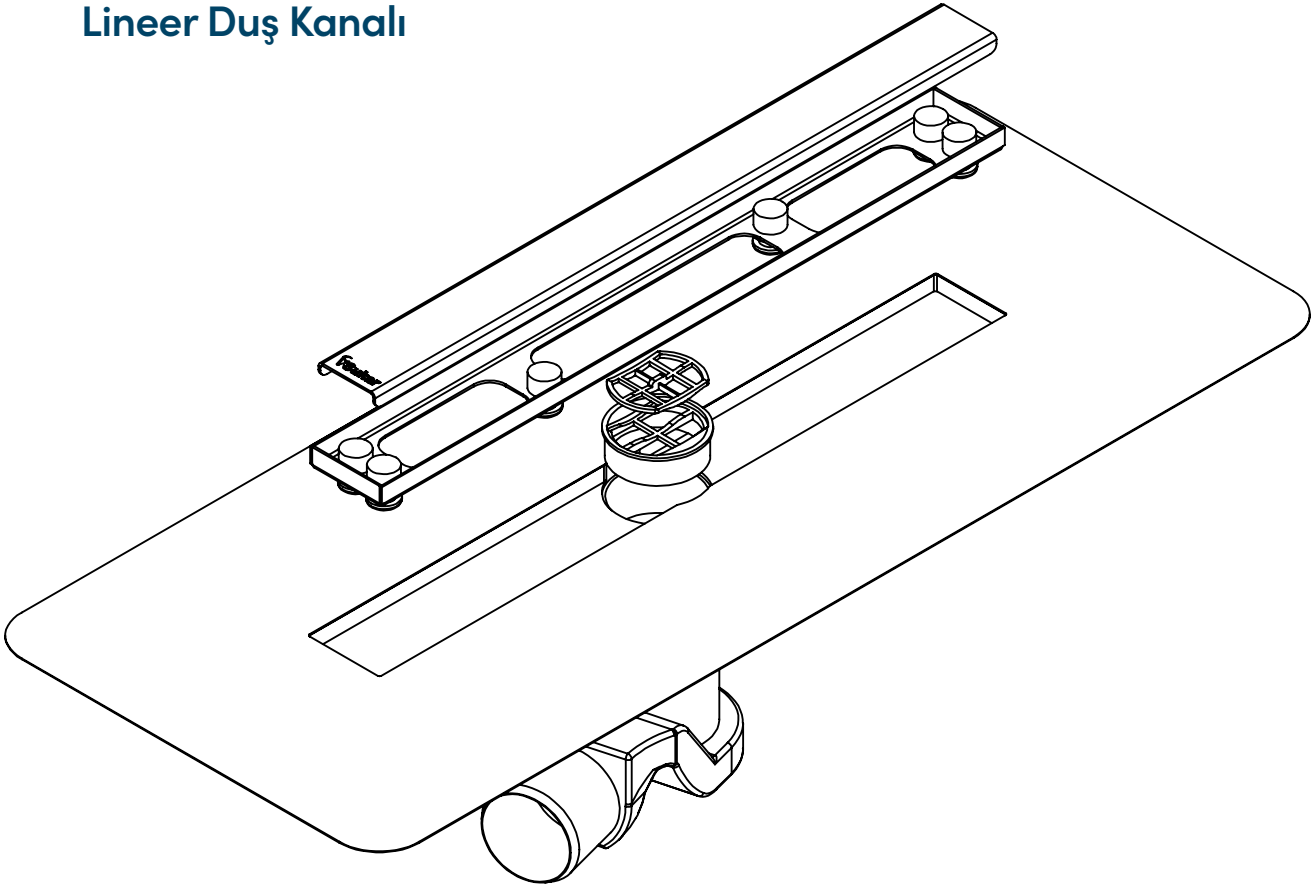

Line 2S Lineer Duş Kanalı

40,50,60 cm Seçenekleri Mevcuttur

AVANTAJLARI

- Butil bant sayesinde tüm sürme yalıtım su malzemeleri ile %100 uyumludur.
- 360° dönebilen alt gövdesi ile her yönden gelen tesisat borusuna kolayca bağlanabilir.
- Yükseklik ayarlı ayakları montajı kolaylaştırır, istenilen yükseklikte eğim betonu dökülmesine olanak tanır.
- 20 cm'den 250 cm'e kadar isteğe bağlı tek parça özel üretim yapılabilir.

TİCARİ SUNUM

Ürün ticari olarak kasa ve ızgarası ile birlikte satılmaktadır.

MONTAJ KOLAYLIĞI

- 360° dönebilen alt gövde tesisat yönüne göre ayarlanarak montaj kolaylığı sağlar.
- Yükseklik ayarlı ayaklar sayesinde eğim şapı dökülürken sistemin dengede kalması sağlanır.
- Paslanmaz çelik kasa kenar kıvrımları sayesinde eğim şapı ile bütünleşir.
- Paslanmaz çelik etek yalıtım katmanının altında kalacak şekilde uygulanır.
- Yükseklik ayar çerçevesi ile seramik yüksekliğine göre ızgaranın seviyesini ayarlamak mümkündür.
- Bu sistem ikiz gider özelliğine sahiptir.

KUTU İÇERİĞİ

İzgara yükseklik ayarlama çerçevesi, 304 kalite paslanmaz çelik ızgara, sulu sistem koku önleyici, 304 kalite paslanmaz çelik kasa , 360° dönebilir, lamina contalı Q50 çaplı ABS alt gövde, butil bant.