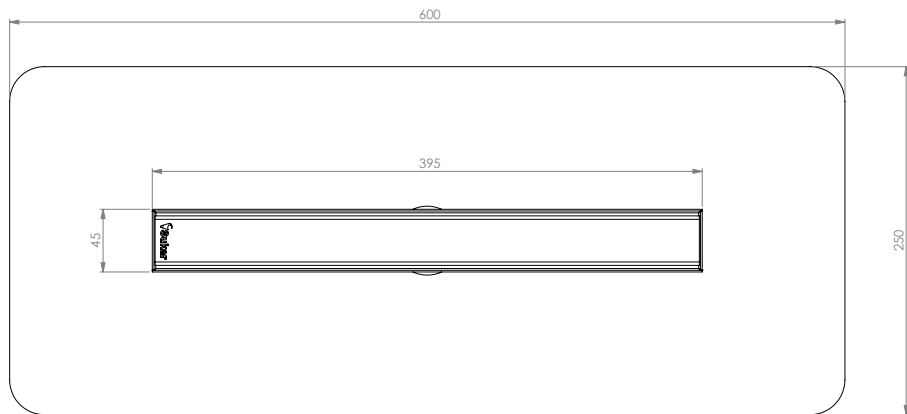

Line 2S Lineer Duş Kanalı

40,50,60 cm Seçenekleri Mevcuttur

AVANTAJLARI

- Butil bant sayesinde tüm sürme yalıtım su malzemeleri ile %100 uyumludur.
- 360° dönebilen alt gövdesi ile her yönden gelen tesisat borusuna kolayca bağlanabilir.
- Yükseklik ayarlı ayakları montajı kolaylaştırır, istenilen yükseklikte eğim betonu dökülmesine olanak tanır.
- 20 cm'den 250 cm'e kadar isteğe bağlı tek parça özel üretim yapılabilir.

KULLANIM ALANLARI

İkiz gider uygulaması yapılacak;

- Banyo duşları,
- Sauna ve spalar,
- Hastane ve otel duşları,
- Fitness center soyunma odaları ve duşlarında yalıtım gerektiren tüm ıslak hacimler için.

TİCARİ SUNUM

Ürün ticari olarak kasa ve ızgarası ile birlikte satılmaktadır.

MONTAJ KOLAYLIĞI

- 360° dönebilen alt gövde tesisat yönüne göre ayarlanarak montaj kolaylığı sağlar.
- Yükseklik ayarlı ayaklar sayesinde eğim şapı dökülürken sistemin dengede kalması sağlanır.
- Paslanmaz çelik kasa kenar kıvrımları sayesinde eğim şapı ile bütünleşir.
- Paslanmaz çelik etek yalıtım katmanının altında kalacak şekilde uygulanır.
- Yükseklik ayar çerçevesi ile seramik yüksekliğine göre ızgaranın seviyesini ayarlamak mümkündür.
- Bu sistem ikiz gider özelliğine sahiptir.

KUTU İÇERİĞİ

İzgara yükseklik ayarlama çerçevesi, 304 kalite paslanmaz çelik ızgara, sulu sistem koku önleyici, 304 kalite paslanmaz çelik kasa , 360° dönebilir, lamina contalı Q50 çaplı ABS alt gövde, butil bant.