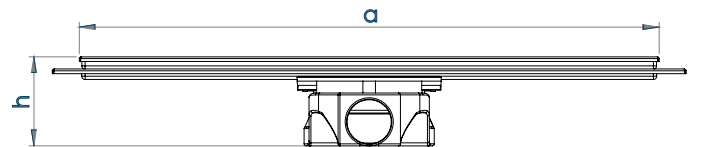

a,b ve h birimlerinin ölçülerini bir sonraki sayfada inceleyebilirsiniz.