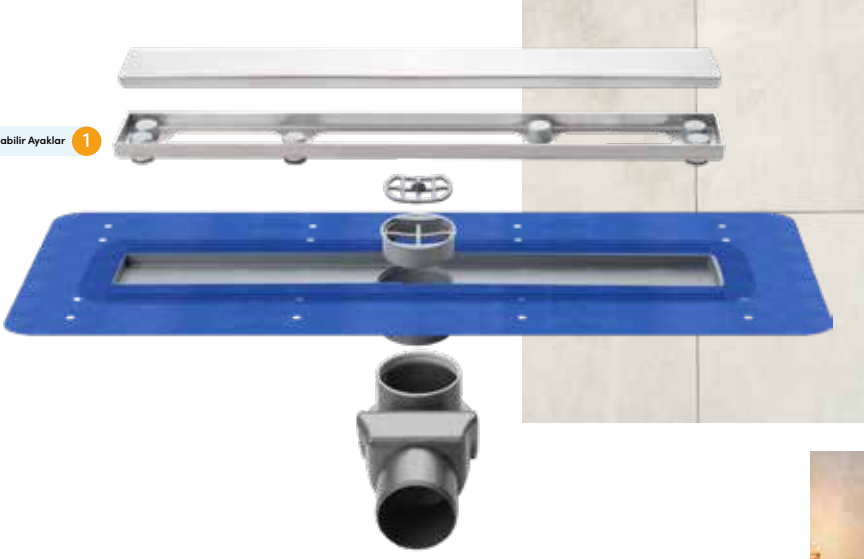

Yükseklik ayarlı ayakları montajı kolaylaştırır, istenilen yükseklikte eğim betonu dökülmesine olanak tanır.

İkiz gider özelliğine sahiptir. Bu sayede su yalıtımındaki riskleri azaltır.

### Teknik Çizimler

Perspektif

Üst Görünüm

Yan Görünüm

a,b ve h birimlerinin ölçülerini bir sonraki sayfada inceleyebilirsiniz.

## DETAYLAR

**Tekstil Eteği Sayesinde**  
Tüm Sürme Yalıtım Ürünleriyle %100 Uyumlu!

Zeminde oluşabilecek sızıntılara karşı ikinci bir güvenlik.

Yüksekliği Ayarlanabilir Ayaklar 1

1 Açılıp kapanabilir vidalı ayakları sayesinde, ızgarayı 1cm'ye kadar daha yukarı konumlandırabilirsiniz.