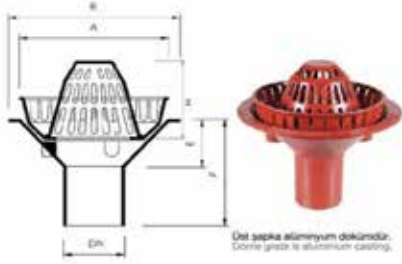

ÇATI SÜZGEÇİ

DH	H	E	F	A	B	KG	FİYAT
Ø70	130	120	230	294	356	11	Fiyat İsteyiniz
Ø100	130	100	230	294	356	11	Fiyat İsteyiniz