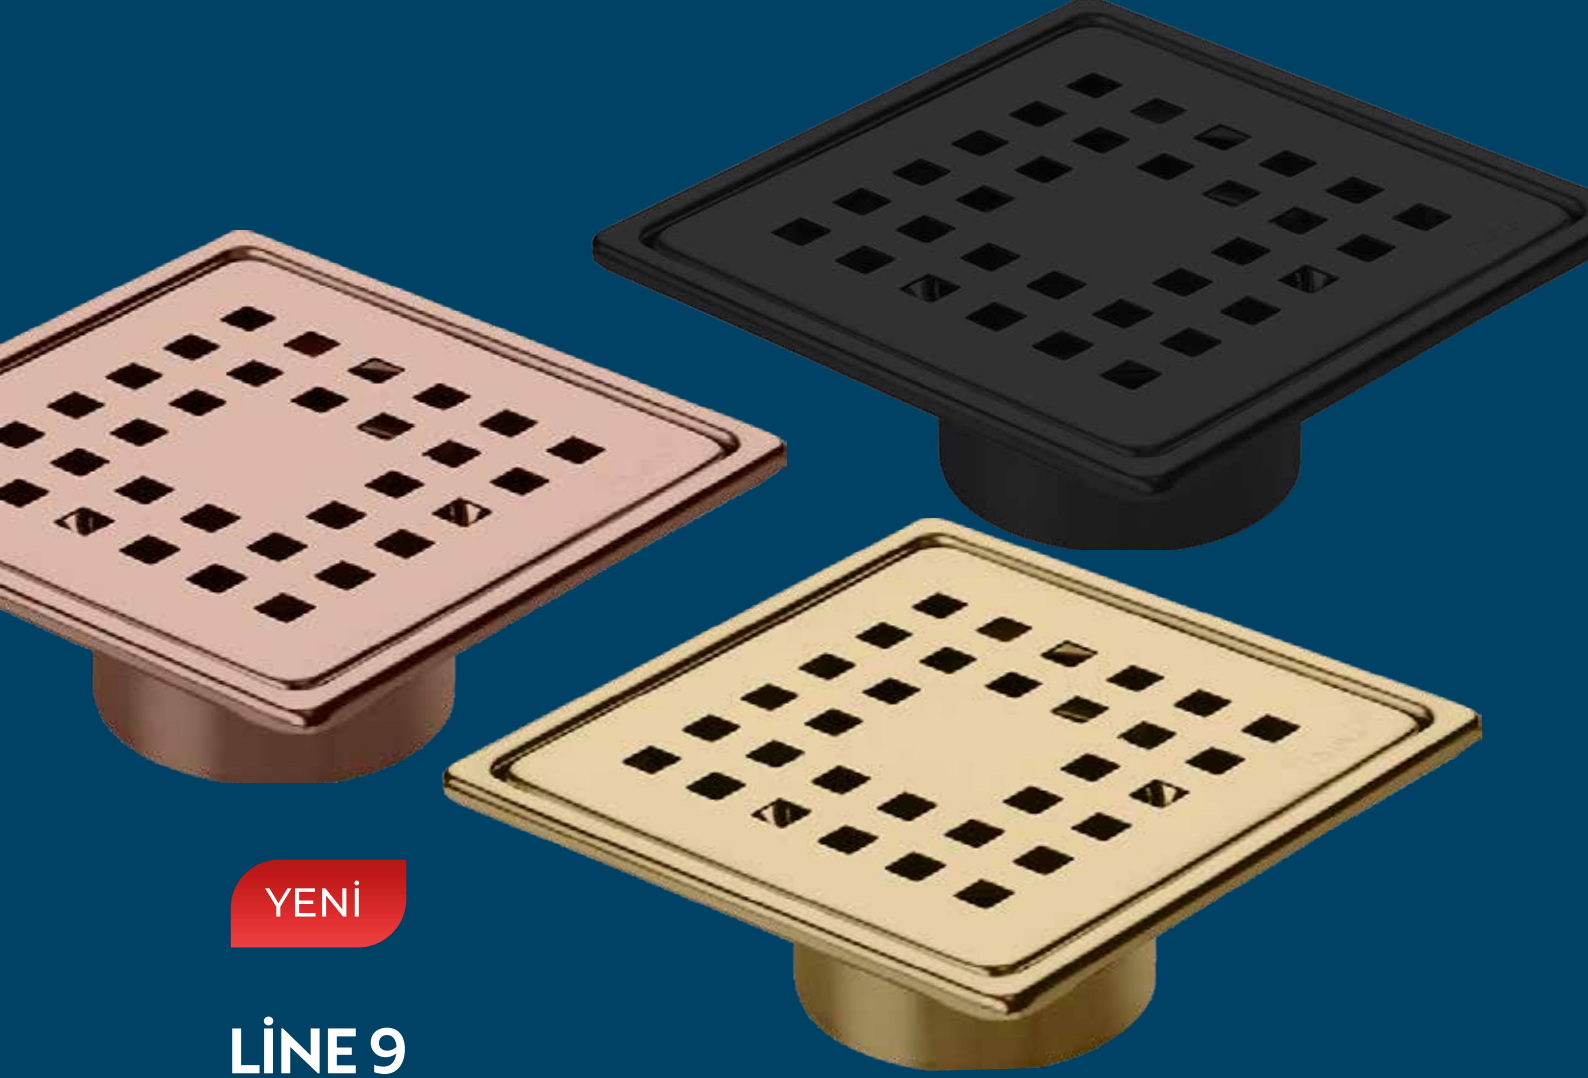

YENİ

LINE 9

BRONZE, GOLD, BLACK

YENİ

Line 9 Yer Süzgecimiz Şimdi Yeni Renkleriyle Her Ortama ve Tarza Uyum Sağlıyor.

Siz de Dekorunuza En Uygun Rengi Seçerek
Göz Kamaştırın.

RENKLER

Daha fazla detay için web sitemizi ziyaret
edebilirsiniz;
www.sukar.com.tr