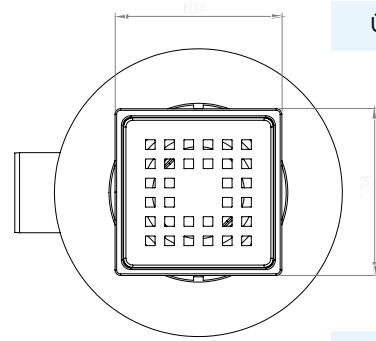

Üst Görünüm