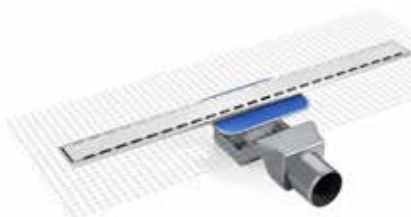

SLIM

Uzunluk (a)	Genişlik (b)	Yükseklik (h)	Çıkış Çapı	Ürün Kodu	Koli Adedi	Fiyat
40 cm	6 cm	4,5 cm	Ø50	1156-2034000-02	10	Fiyat İsteyiniz
50 cm	6 cm	4,5 cm	Ø50	1156-2035000-02	10	Fiyat İsteyiniz
60 cm	6 cm	4,5 cm	Ø50	1156-2036000-02	10	Fiyat İsteyiniz