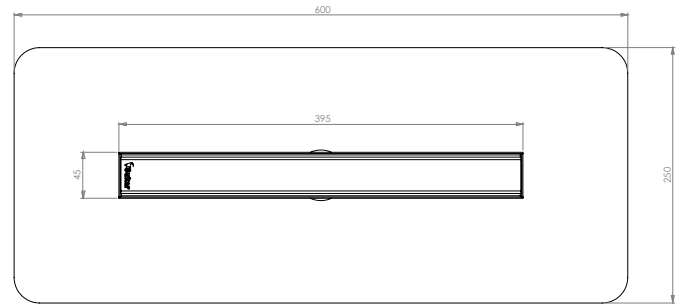

Üst Görünüm