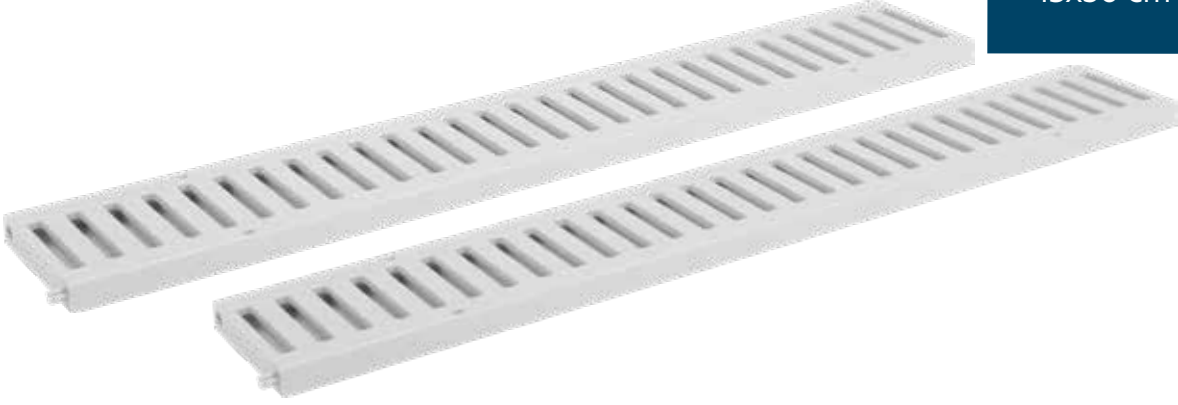

# Modüler Kanal ve Izgaralar

Park, Bahçe ve Açık Alan Süzgeçleri

AÇIK ALAN  
SÜZGEÇLERİ

13x50 cm