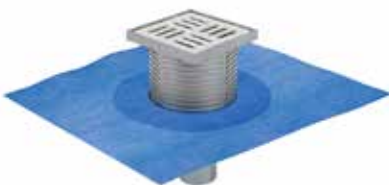

10x10 CM PLASTİK ÇERÇEVELİ ALTAN ÇIKIŞLI

Izgara Ebadı	Yükseklik (h)	Çıkış Çapı	Ürün Kodu	Koli Adedi	Fiyat
10x10 cm	10 cm'den 19 cm'e	Ø50	1950-10	50	535,00₺
10x10 cm	8 cm'den 17 cm'e	Ø70	1970-10	60	560,00₺
10x10 cm	8 cm'den 17 cm'e	Ø100	1911-10	30	660,00₺