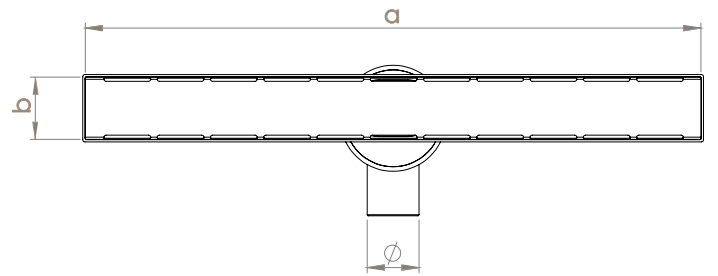

Üst Görünüm

Yan Görünüm