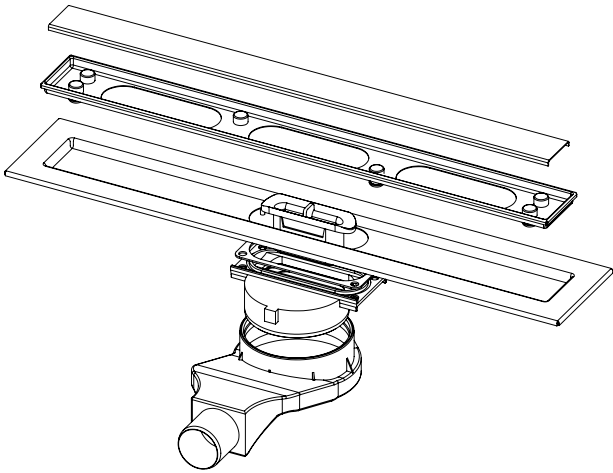

Teknik Çizimler

Perspektif