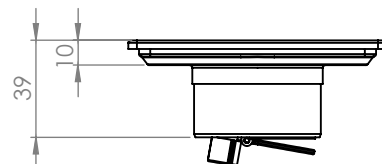

Yan Görünüm