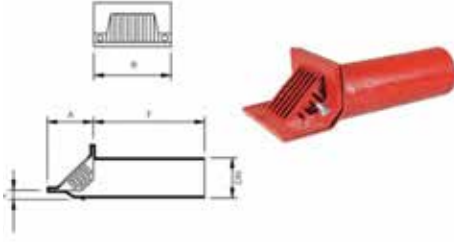

PARAPET YER SÜZGEÇİ

DH	E	F	A	B	KG	FİYAT
Ø70	15	300	130	190	8	Fiyat İsteyiniz
Ø100	15	300	130	190	8	Fiyat İsteyiniz