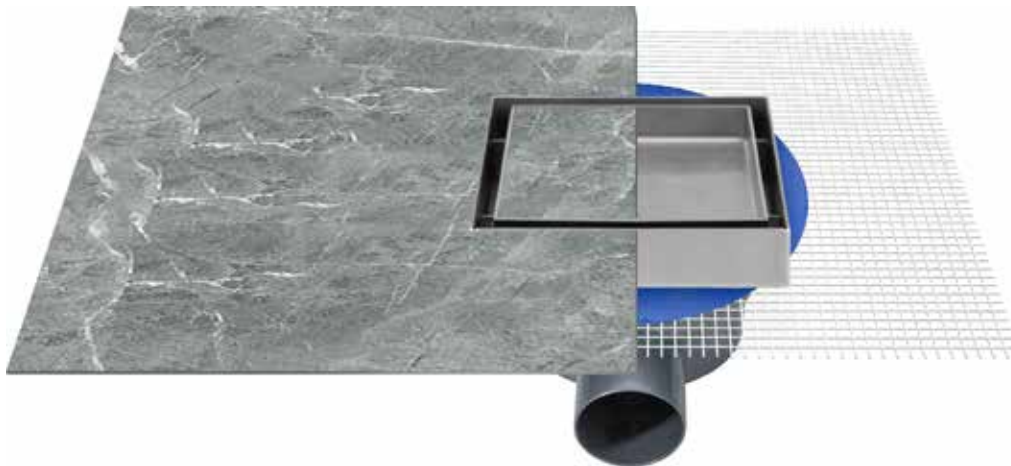

Yer Süzgeci

Sürme Yalıtım Köprülü, Paslanmaz Çelik Kasalı, Pratik Yer Süzgeci Seti

Debi Ø50 için 0,38lt/sn dir.

LINE 9
SERİSİ

SERAMİK UYUMLU SÜZGEÇLER

SERAMİK UYUMLU 10x10 cm

Izgara Ebadı	Flanş Yüksekliği	Çıkış Yönü	Çıkış Çapı	Izgara Modeli	Ürün Kodu	Koli Adedi	Fiyat
10x10 cm		Alttan	Ø50	Seramik Uyumlu	1153-0291099-02	25	995,00₺

SERAMİK UYUMLU 15x15 cm

Izgara Ebadı	Flanş Yüksekliği	Çıkış Yönü	Çıkış Çapı	Izgara Modeli	Ürün Kodu	Koli Adedi	Fiyat
15x15 cm		Alttan	Ø50	Seramik Uyumlu	1153-0291599-02	20	1.470,00₺