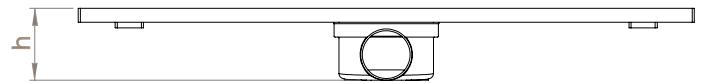

a,b ve h birimlerinin ölçülerini bir sonraki sayfada inceleyebilirsiniz.