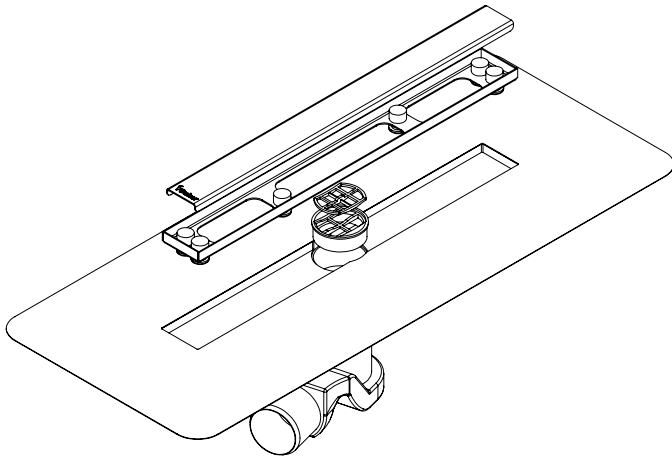

Teknik Çizimler

Perspektif