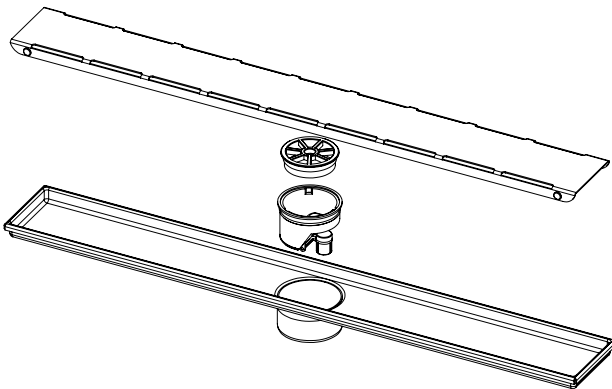

Teknik Çizimler

Perspektif