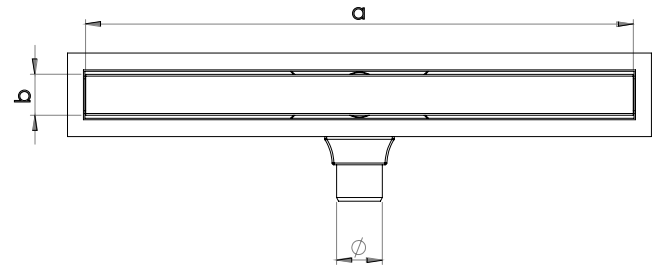

Üst Görünüm