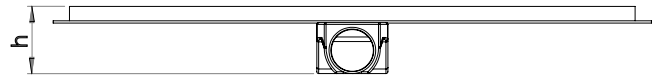

Yan Görünüm