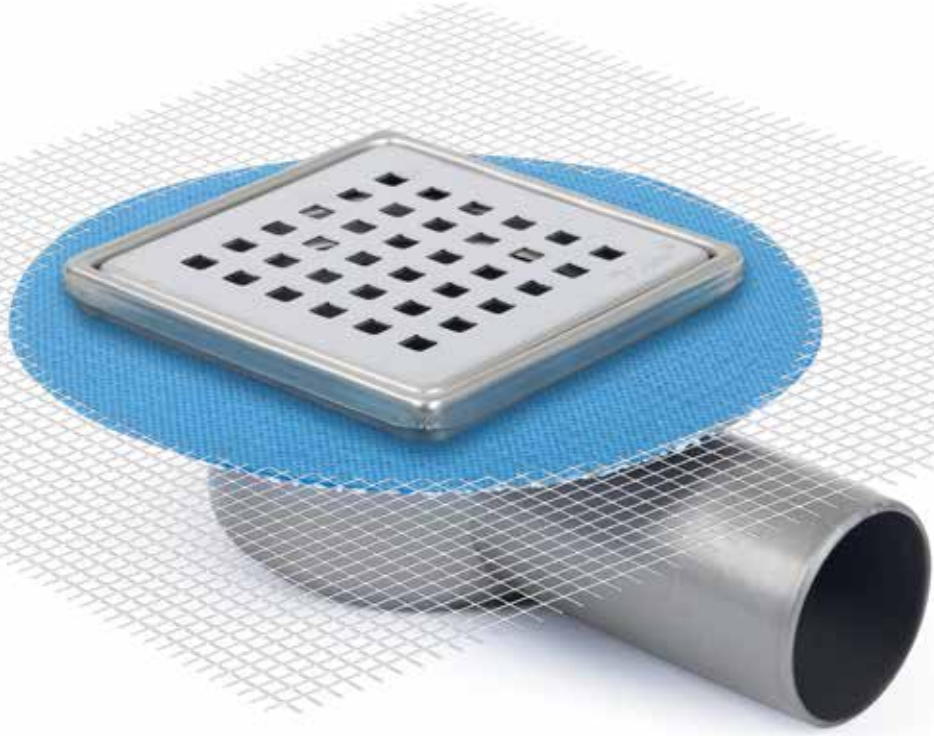

LINE 10/1
SERİSİ

Yer Süzgeci

Sürme Su Yalıtım İçin Süzgeç Seti

Debi Ø50 için 0,38lt/sn dir.