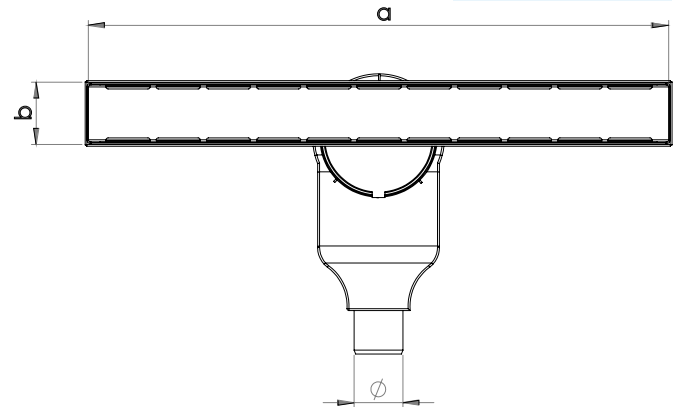

Üst Görünüm