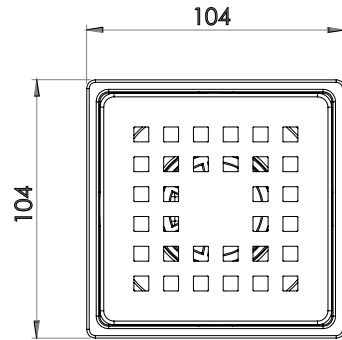

Üst Görünüm